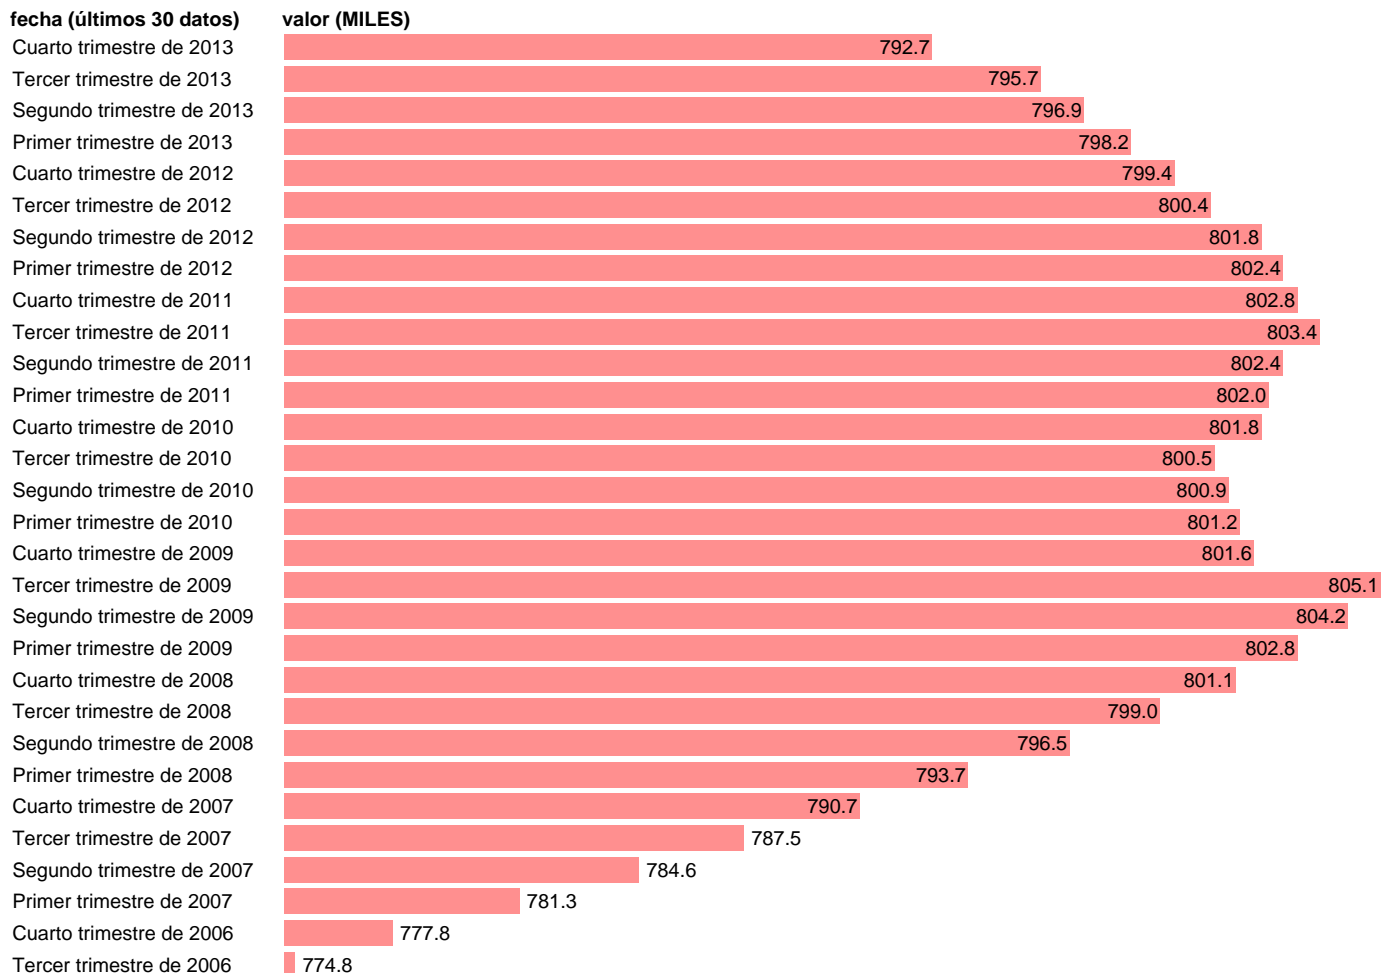

POBLACION MAYOR DE 16 AÑOS. ZARAGOZA

Estadística: [POBLACION MAYOR DE 16 AÑOS. ZARAGOZA](#)

Enlace permanente (Permalink): <https://tematicas.org/M1/1v08050/>

Notas: **SERIE HOMOGENEIZADA POR EL INE. NUEVA PROYECCIÓN POBLACIÓN CENSO 2001 ACTUALIZA : ÁREA MERCADO LABORAL**

Fuente: **INE.**
Frecuencia: **Trimestral.**
Unidades: **MILES.**

Datos disponibles desde **Tercer trimestre de 1976** hasta **Cuarto trimestre de 2013.**

Valor más alto alcanzado en Tercer trimestre de 2009: **805.1.**

Valor más bajo alcanzado en Cuarto trimestre de 1976: **585.**

[Pulse aquí](#) para acceder a los datos completos actualizados y a la representación gráfica estadística.