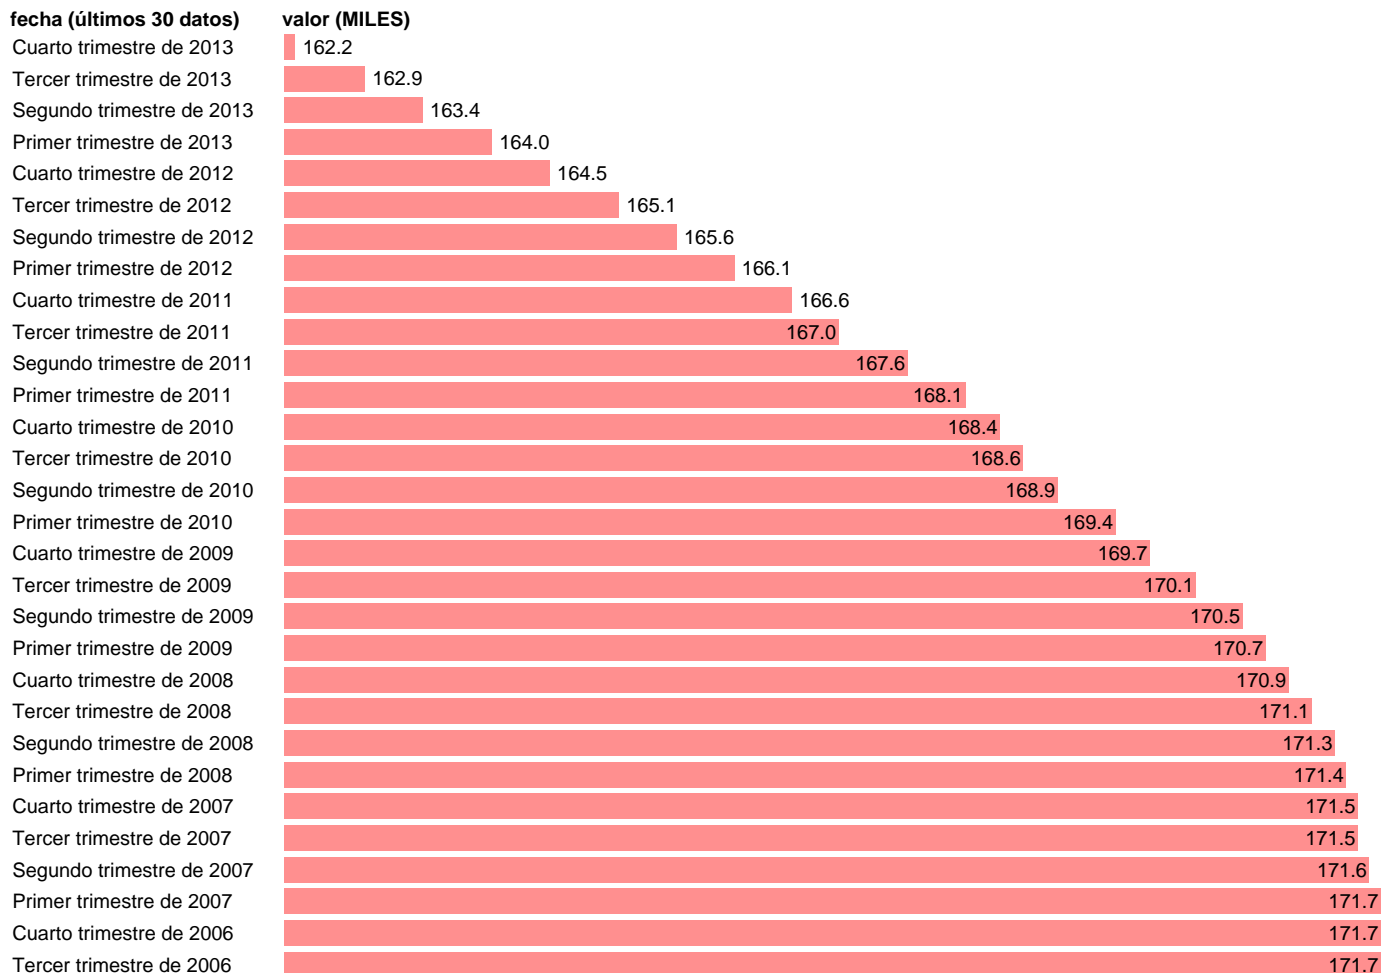

POBLACION MAYOR DE 16 AÑOS. ZAMORA

Estadística: [POBLACION MAYOR DE 16 AÑOS. ZAMORA](#)

Enlace permanente (Permalink): <https://tematicas.org/M1/1h08049/>

Notas: **SERIE HOMOGENEIZADA POR EL INE. NUEVA PROYECCIÓN POBLACIÓN CENSO 2001 ACTUALIZA : ÁREA MERCADO LABORAL**

Fuente: **INE.**

Frecuencia: **Trimestral.**

Unidades: **MILES.**

Datos disponibles desde **Tercer trimestre de 1976** hasta **Cuarto trimestre de 2013.**

Valor más alto alcanzado en Cuarto trimestre de 1989: **187.**

Valor más bajo alcanzado en Cuarto trimestre de 2013: **162.2.**

[Pulse aquí](#) para acceder a los datos completos actualizados y a la representación gráfica estadística.