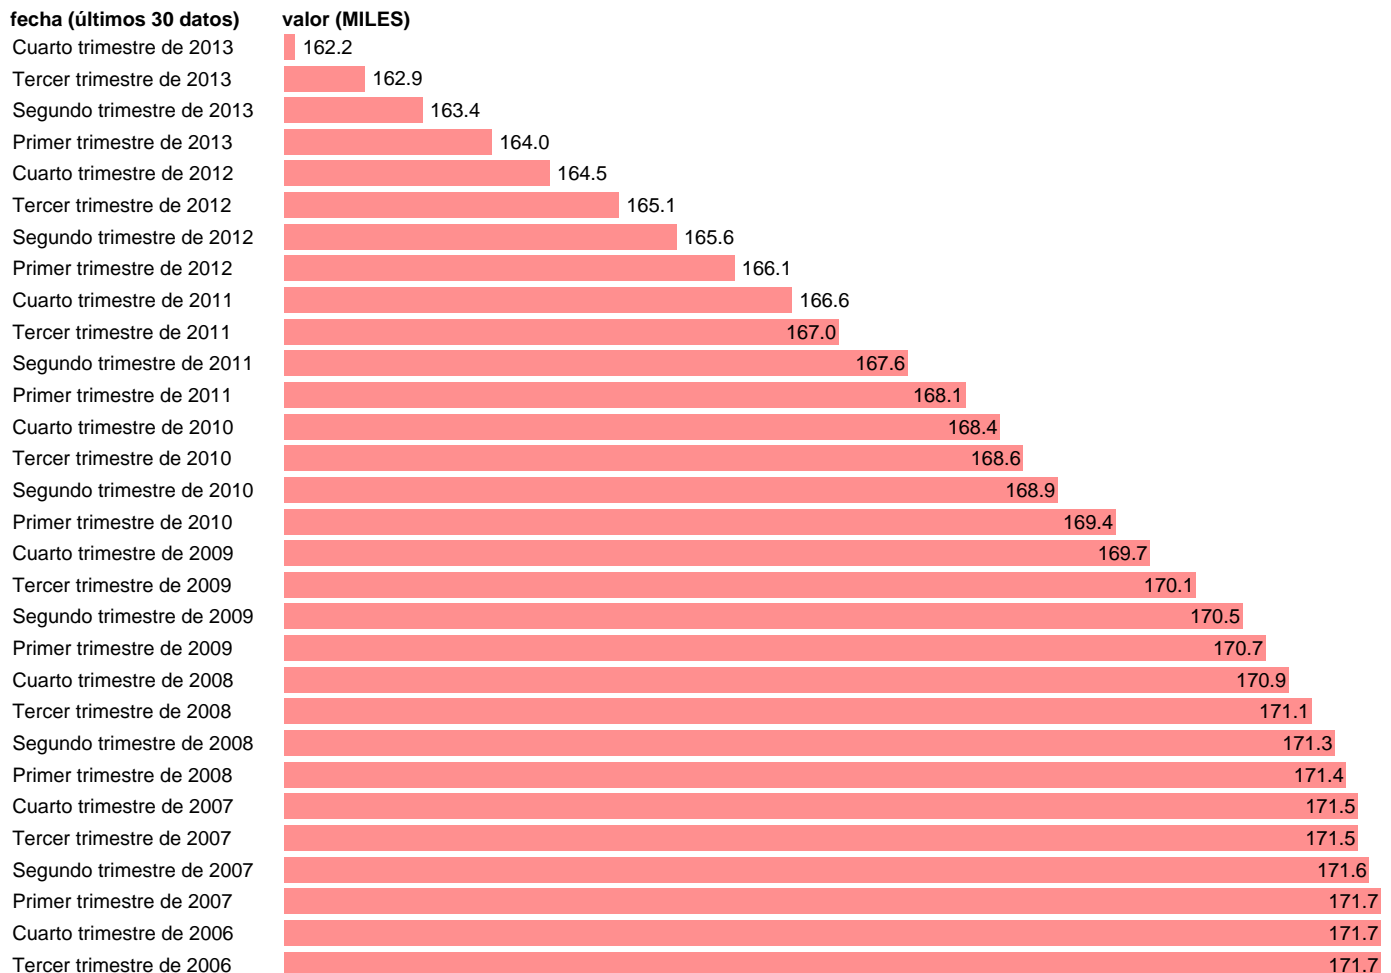

## POBLACION MAYOR DE 16 AÑOS. ZAMORA

Estadística: [POBLACION MAYOR DE 16 AÑOS. ZAMORA](#)

Enlace permanente (Permalink): <https://tematicas.org/M1/1v08049/>

Notas: **SERIE HOMOGENEIZADA POR EL INE. NUEVA PROYECCIÓN POBLACIÓN CENSO 2001 ACTUALIZA : ÁREA MERCADO LABORAL**

Fuente: **INE.**  
Frecuencia: **Trimestral.**  
Unidades: **MILES.**

Datos disponibles desde **Tercer trimestre de 1976** hasta **Cuarto trimestre de 2013**.  
Valor más alto alcanzado en Cuarto trimestre de 1989: **187**.  
Valor más bajo alcanzado en Cuarto trimestre de 2013: **162.2**.

[Pulse aquí](#) para acceder a los datos completos actualizados y a la representación gráfica estadística.