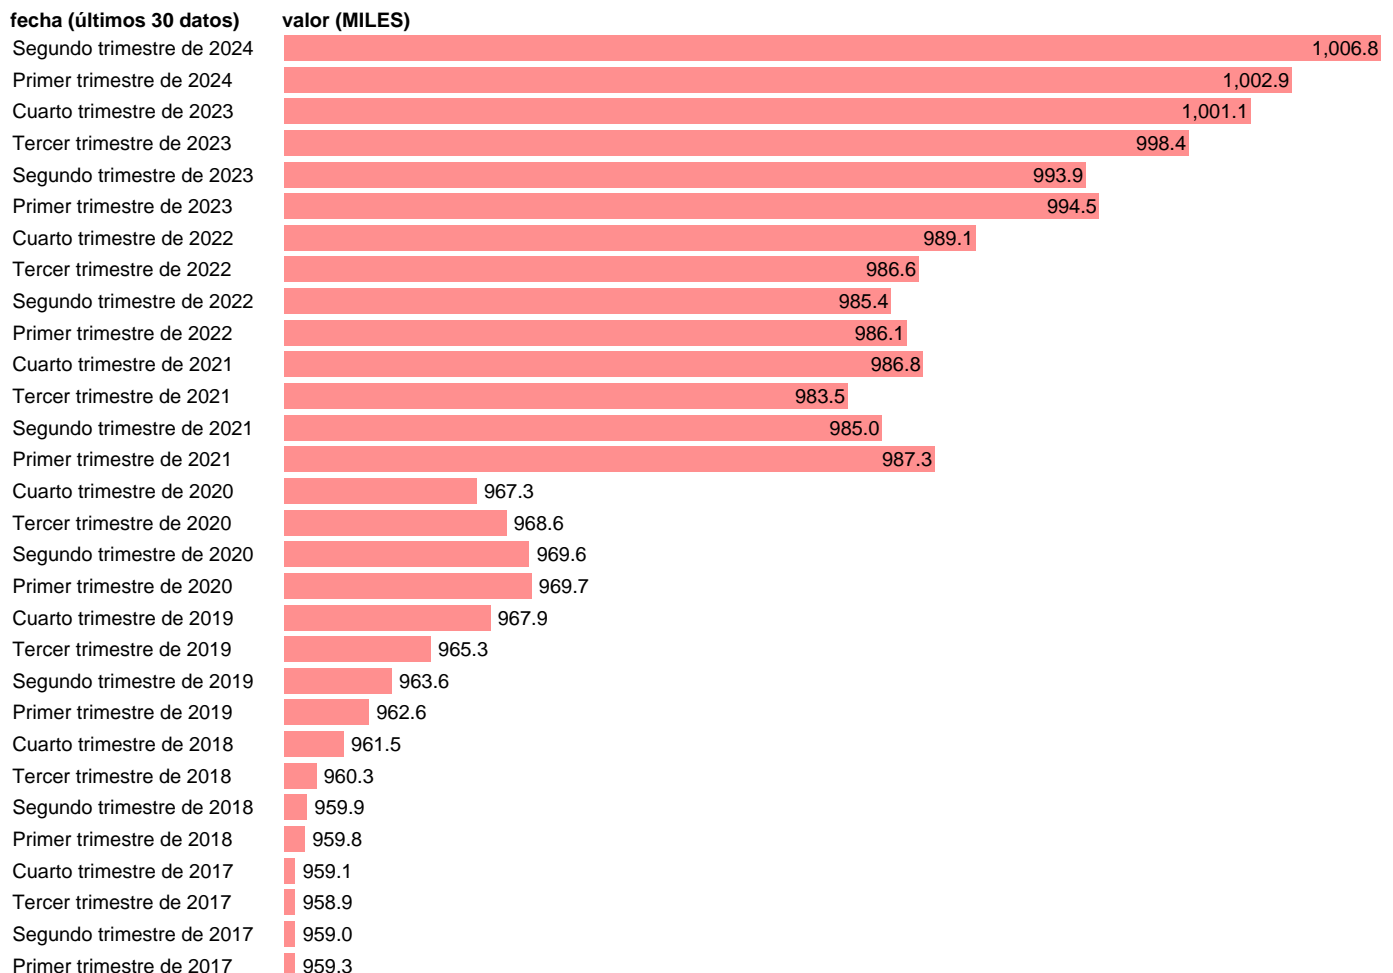

POBLACION. MAYOR DE 16 AÑOS. VIZCAYA

Estadística: [POBLACION. MAYOR DE 16 AÑOS. VIZCAYA](#)

Enlace permanente (Permalink): <https://tematicas.org/M1/108048/>

Notas: **Encuesta de la población activa** (www.ine.es/dyngs/IOE/es/operacion.htm?numinv=30308).

Fuente: **INE**.

Frecuencia: **Trimestral**.

Unidades: **MILES**.

Datos disponibles desde **Primer trimestre de 2002** hasta **Segundo trimestre de 2024**.

Valor más alto alcanzado en Segundo trimestre de 2024: **1006.8**.

Valor más bajo alcanzado en Primer trimestre de 2016: **957**.

[Pulse aquí](#) para acceder a los datos completos actualizados y a la representación gráfica estadística.