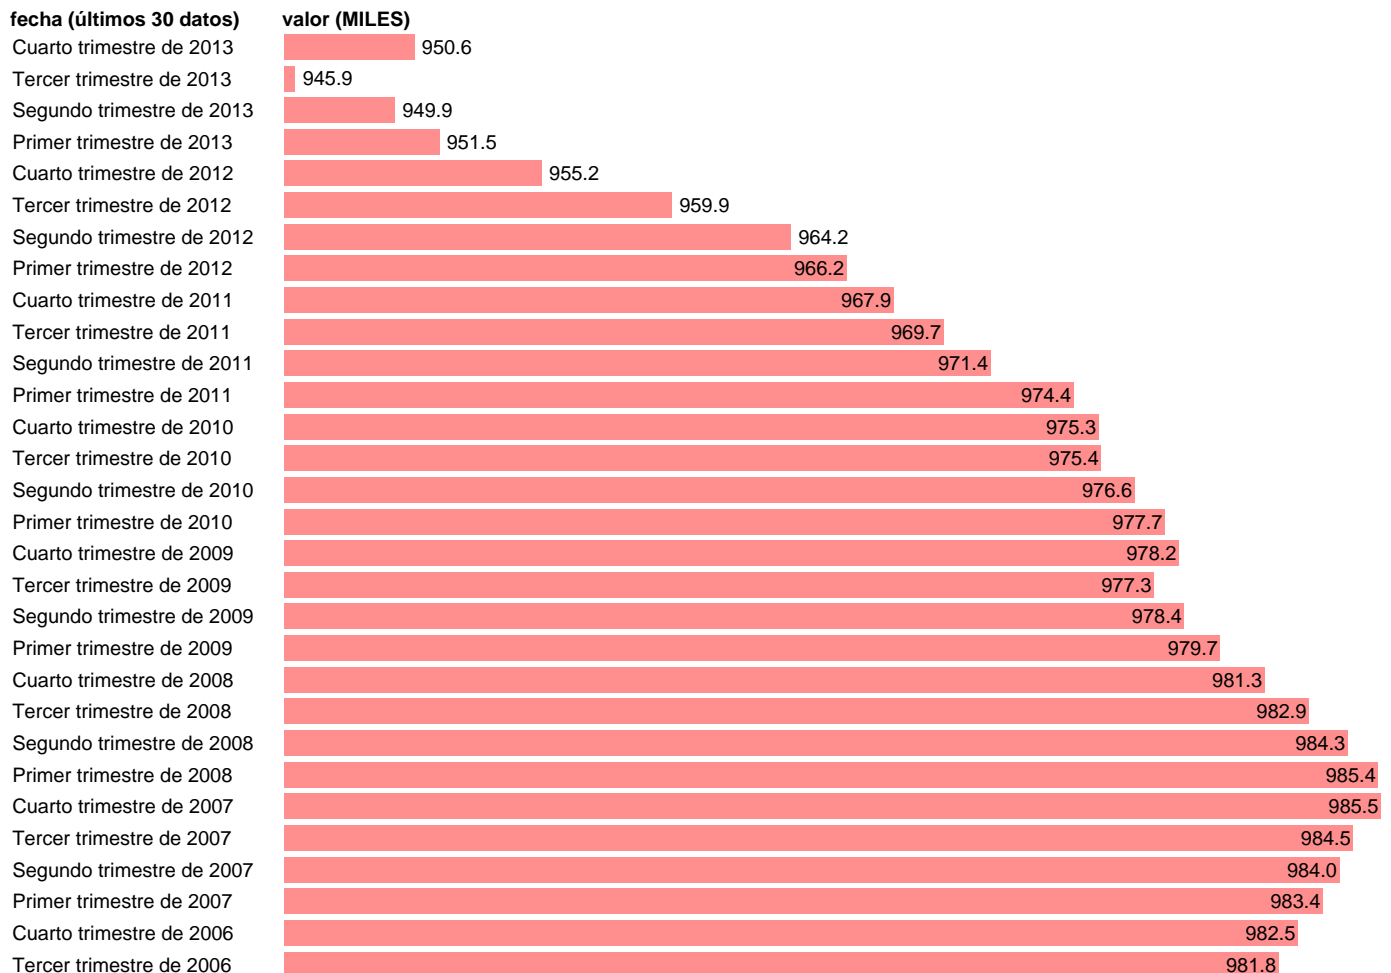

POBLACION MAYOR DE 16 AÑOS. VIZCAYA

Estadística: [POBLACION MAYOR DE 16 AÑOS. VIZCAYA](#)

Enlace permanente (Permalink): <https://tematicas.org/M1/1h08048/>

Notas: **SERIE HOMOGENEIZADA POR EL INE. NUEVA PROYECCIÓN POBLACIÓN CENSO 2001 ACTUALIZA : ÁREA MERCADO LABORAL**

Fuente: **INE.**
Frecuencia: **Trimestral.**
Unidades: **MILES.**

Datos disponibles desde **Tercer trimestre de 1976** hasta **Cuarto trimestre de 2013.**

Valor más alto alcanzado en Cuarto trimestre de 2007: **985.5.**

Valor más bajo alcanzado en Tercer trimestre de 1976: **815.3.**

[Pulse aquí](#) para acceder a los datos completos actualizados y a la representación gráfica estadística.