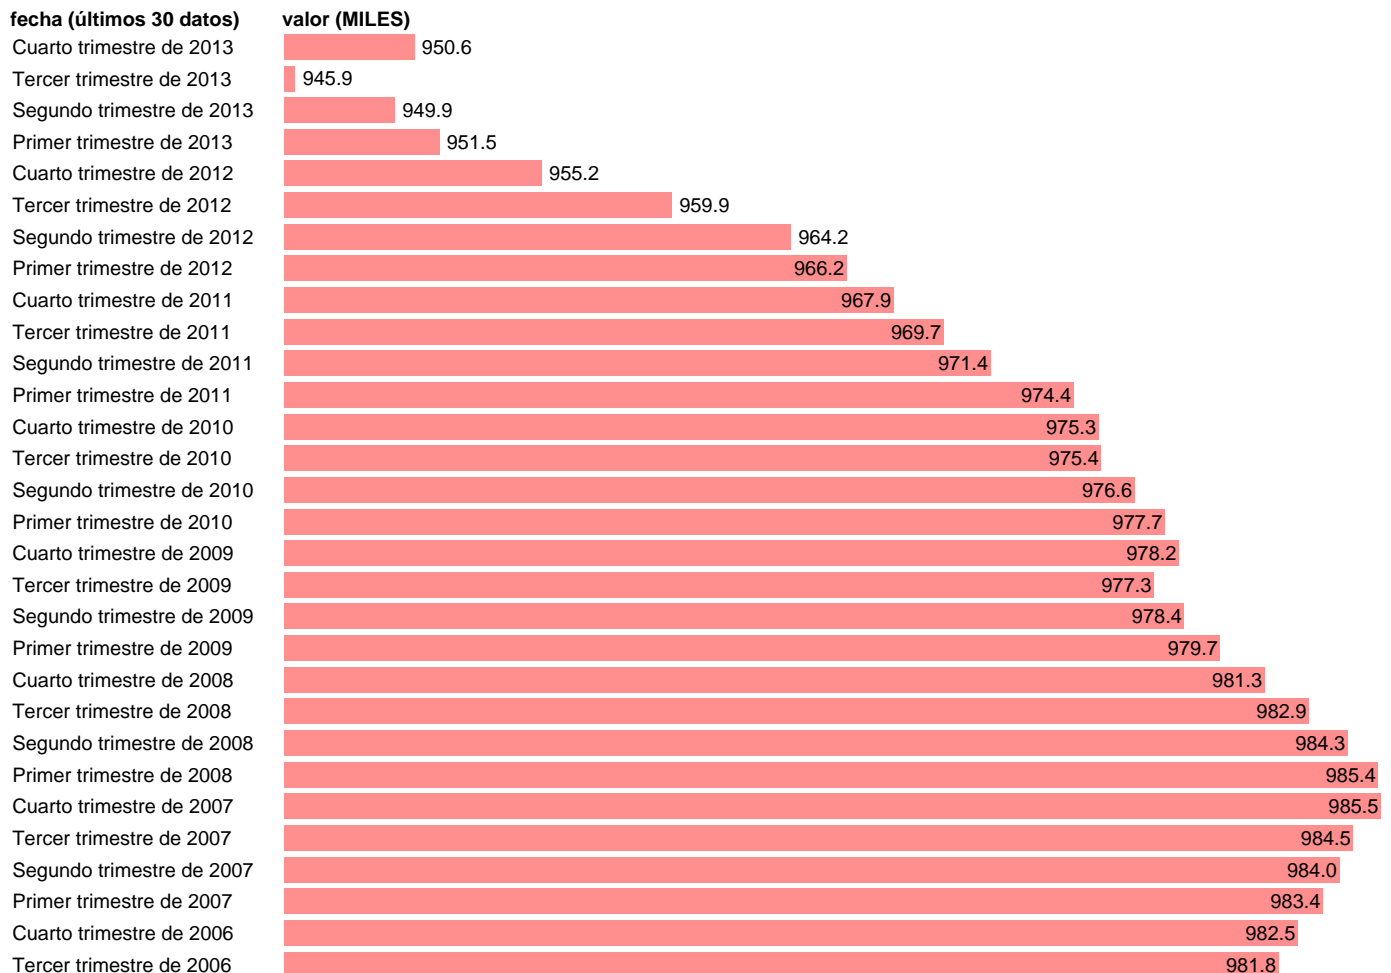

POBLACION MAYOR DE 16 AÑOS. VIZCAYA

Estadística: [POBLACION MAYOR DE 16 AÑOS. VIZCAYA](#)

Enlace permanente (Permalink): <https://tematicas.org/M1/1v08048/>

Notas: **SERIE HOMOGENEIZADA POR EL INE. NUEVA PROYECCIÓN POBLACIÓN CENSO 2001 ACTUALIZA : ÁREA MERCADO LABORAL**

Fuente: **INE.**
Frecuencia: **Trimestral.**
Unidades: **MILES.**

Datos disponibles desde **Tercer trimestre de 1976** hasta **Cuarto trimestre de 2013.**

Valor más alto alcanzado en Cuarto trimestre de 2007: **985.5.**

Valor más bajo alcanzado en Tercer trimestre de 1976: **815.3.**

[Pulse aquí](#) para acceder a los datos completos actualizados y a la representación gráfica estadística.