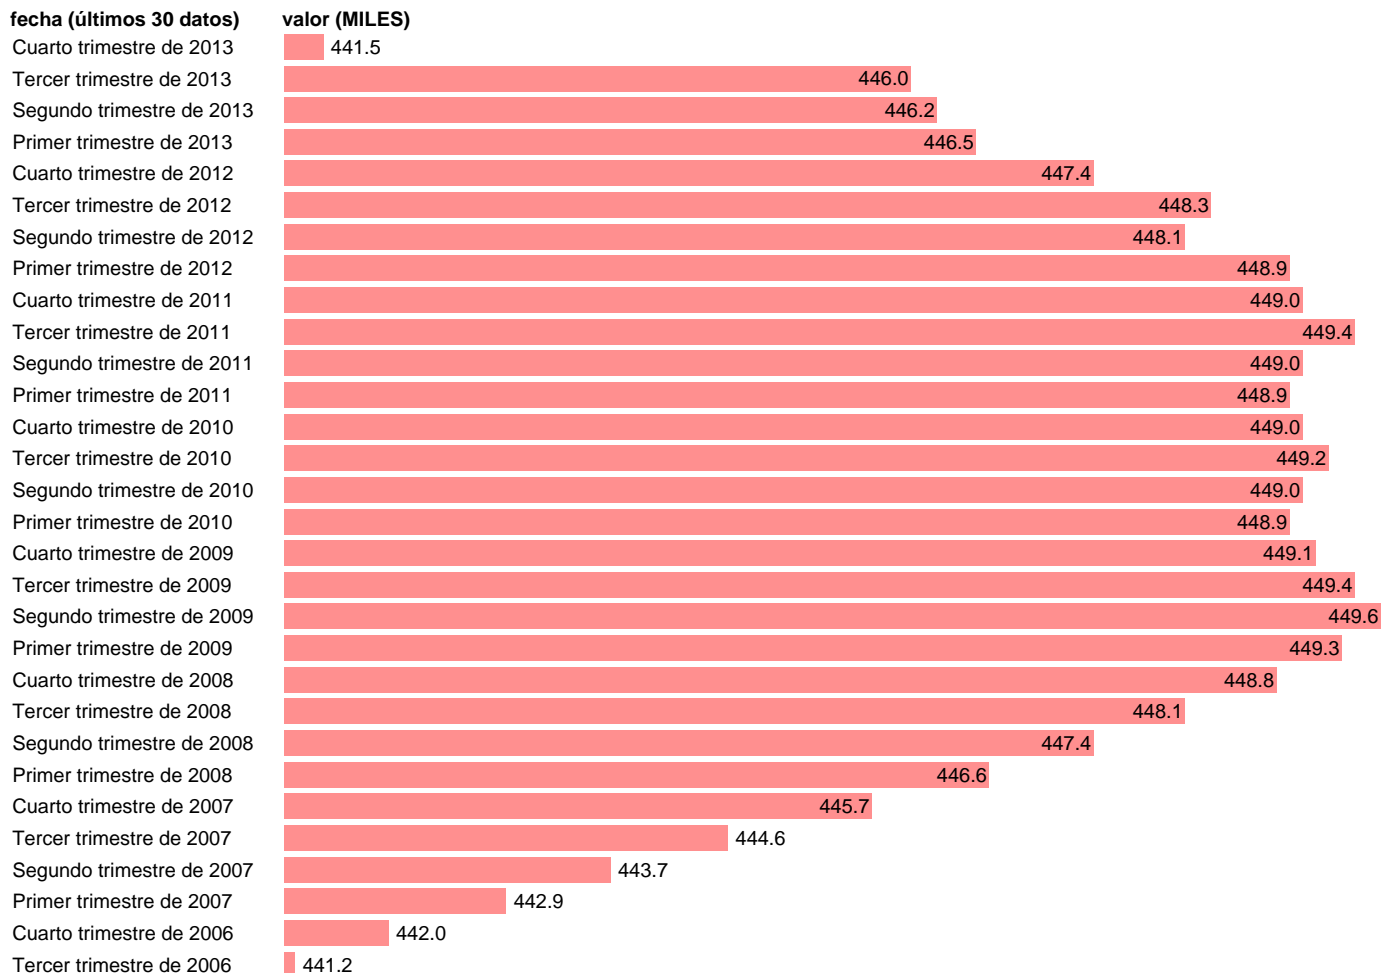

POBLACION MAYOR DE 16 AÑOS. VALLADOLID

Estadística: [POBLACION MAYOR DE 16 AÑOS. VALLADOLID](#)

Enlace permanente (Permalink): <https://tematicas.org/M1/1v08047/>

Notas: **SERIE HOMOGENEIZADA POR EL INE. NUEVA PROYECCIÓN POBLACIÓN CENSO 2001 ACTUALIZA : ÁREA MERCADO LABORAL**

Fuente: **INE.**
Frecuencia: **Trimestral.**
Unidades: **MILES.**

Datos disponibles desde **Tercer trimestre de 1976** hasta **Cuarto trimestre de 2013.**

Valor más alto alcanzado en Segundo trimestre de 2009: **449.6.**

Valor más bajo alcanzado en Tercer trimestre de 1976: **314.4.**

[Pulse aquí](#) para acceder a los datos completos actualizados y a la representación gráfica estadística.