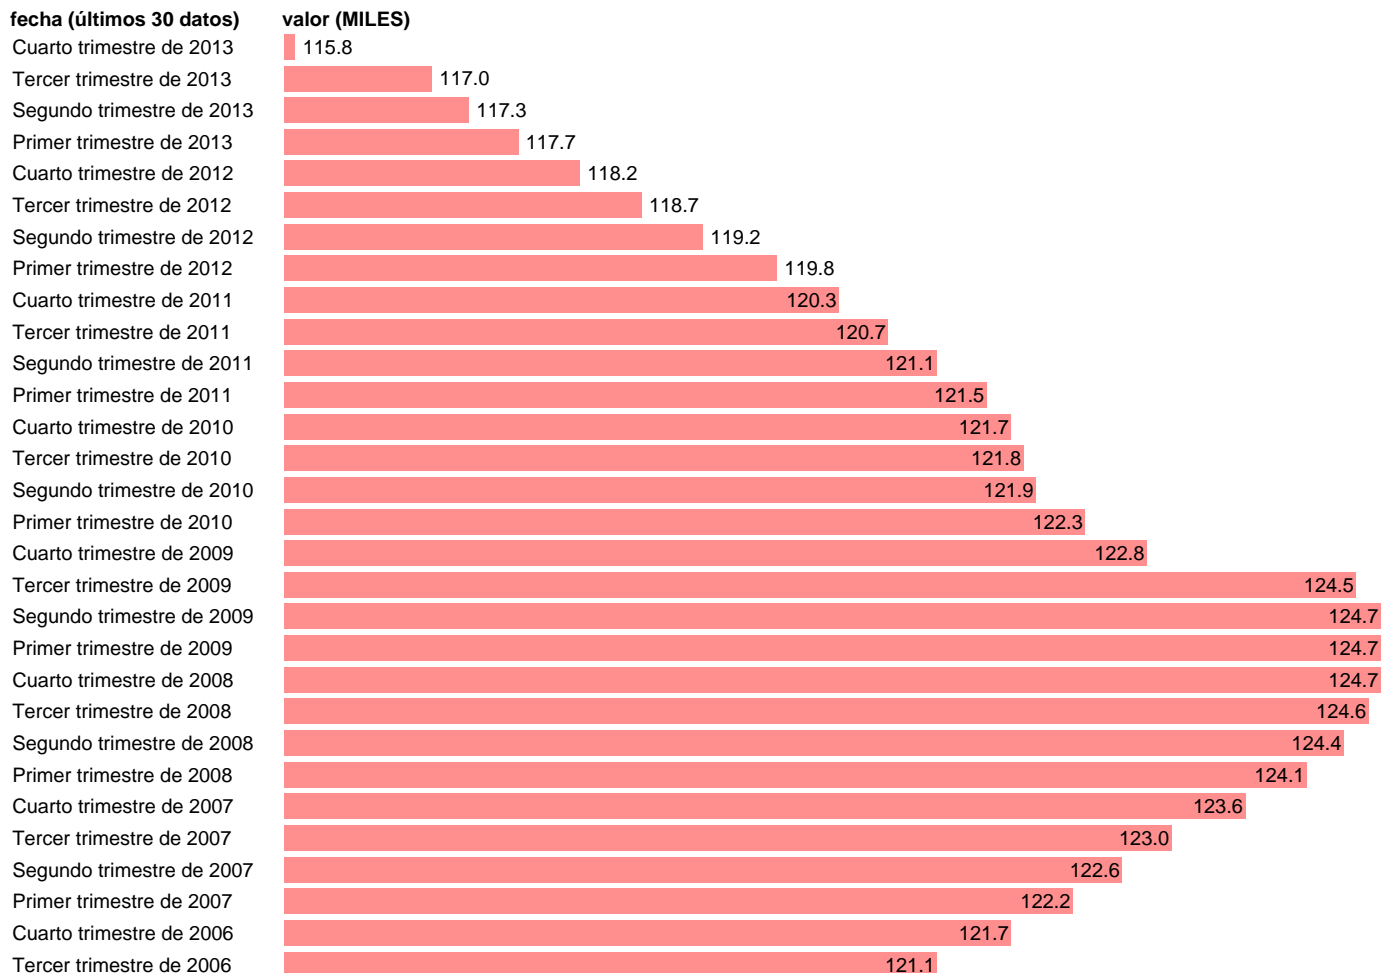

POBLACION MAYOR DE 16 AÑOS. TERUEL

Estadística: [POBLACION MAYOR DE 16 AÑOS. TERUEL](#)

Enlace permanente (Permalink): <https://tematicas.org/M1/1v08044/>

Notas: **SERIE HOMOGENEIZADA POR EL INE. NUEVA PROYECCIÓN POBLACIÓN CENSO 2001 ACTUALIZA : ÁREA MERCADO LABORAL**

Fuente: **INE.**

Frecuencia: **Trimestral.**

Unidades: **MILES.**

Datos disponibles desde **Tercer trimestre de 1976** hasta **Cuarto trimestre de 2013.**

Valor más alto alcanzado en Cuarto trimestre de 1989: **126.3.**

Valor más bajo alcanzado en Cuarto trimestre de 2000: **114.8.**

[Pulse aquí](#) para acceder a los datos completos actualizados y a la representación gráfica estadística.