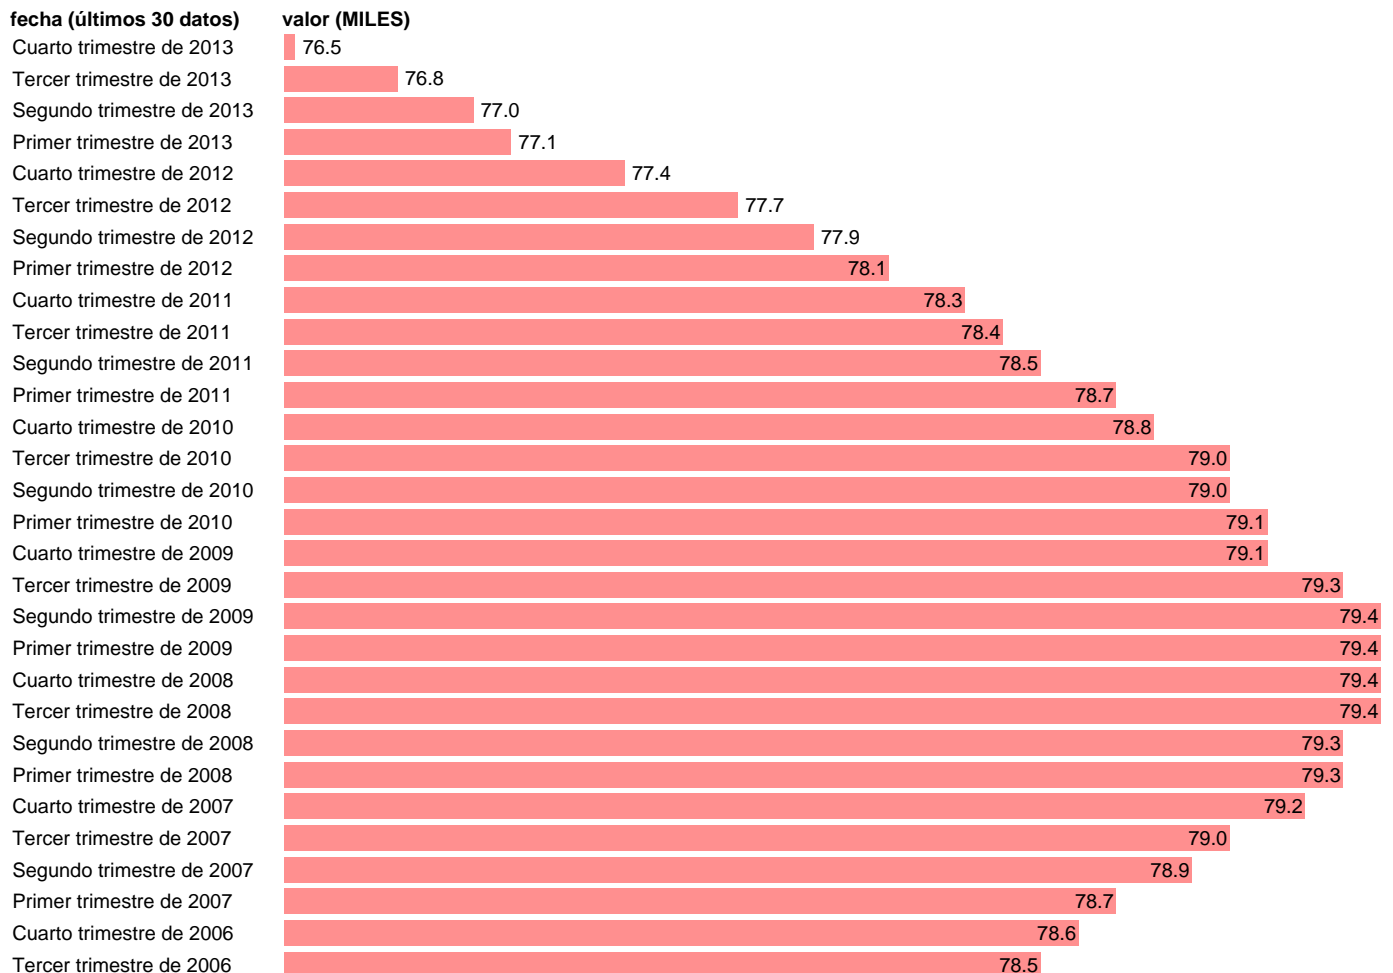

## POBLACION MAYOR DE 16 AÑOS. SORIA

Estadística: [POBLACION MAYOR DE 16 AÑOS. SORIA](#)

Enlace permanente (Permalink): <https://tematicas.org/M1/1h08042/>

Notas: **SERIE HOMOGENEIZADA POR EL INE. NUEVA PROYECCIÓN POBLACIÓN CENSO 2001 ACTUALIZA : ÁREA MERCADO LABORAL**

Fuente: **INE.**

Frecuencia: **Trimestral.**

Unidades: **MILES.**

Datos disponibles desde **Tercer trimestre de 1976** hasta **Cuarto trimestre de 2013.**

Valor más alto alcanzado en Cuarto trimestre de 1989: **82.1.**

Valor más bajo alcanzado en Tercer trimestre de 1980: **75.1.**

[Pulse aquí](#) para acceder a los datos completos actualizados y a la representación gráfica estadística.