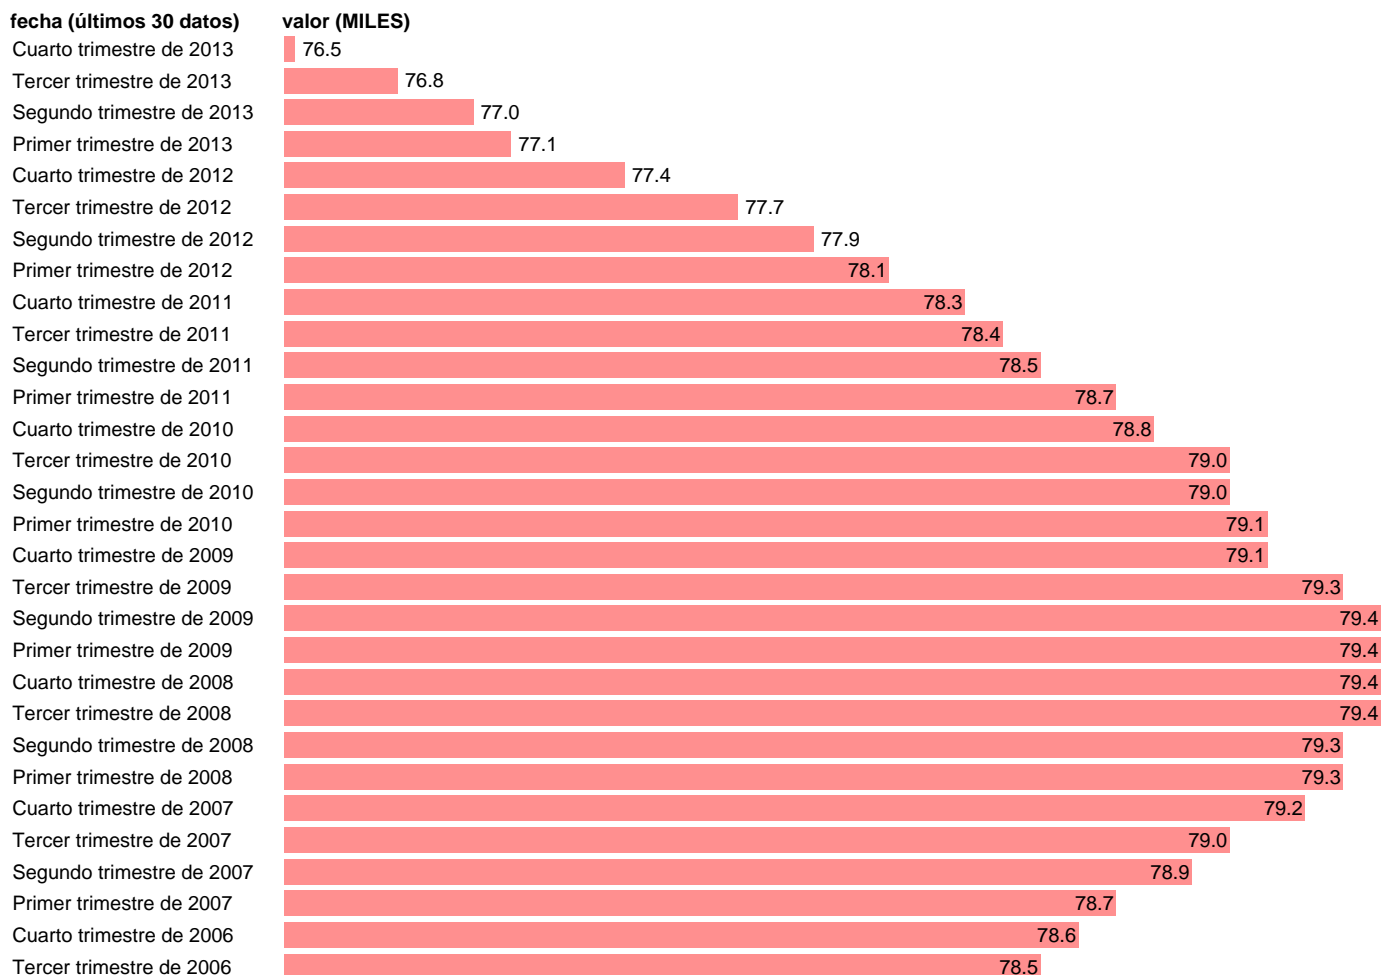

POBLACION MAYOR DE 16 AÑOS. SORIA

Estadística: [POBLACION MAYOR DE 16 AÑOS. SORIA](#)

Enlace permanente (Permalink): <https://tematicas.org/M1/1v08042/>

Notas: **SERIE HOMOGENEIZADA POR EL INE. NUEVA PROYECCIÓN POBLACIÓN CENSO 2001 ACTUALIZA : ÁREA MERCADO LABORAL**

Fuente: **INE**.
Frecuencia: **Trimestral**.
Unidades: **MILES**.

Datos disponibles desde **Tercer trimestre de 1976** hasta **Cuarto trimestre de 2013**.

Valor más alto alcanzado en Cuarto trimestre de 1989: **82.1**.

Valor más bajo alcanzado en Tercer trimestre de 1980: **75.1**.

[Pulse aquí](#) para acceder a los datos completos actualizados y a la representación gráfica estadística.