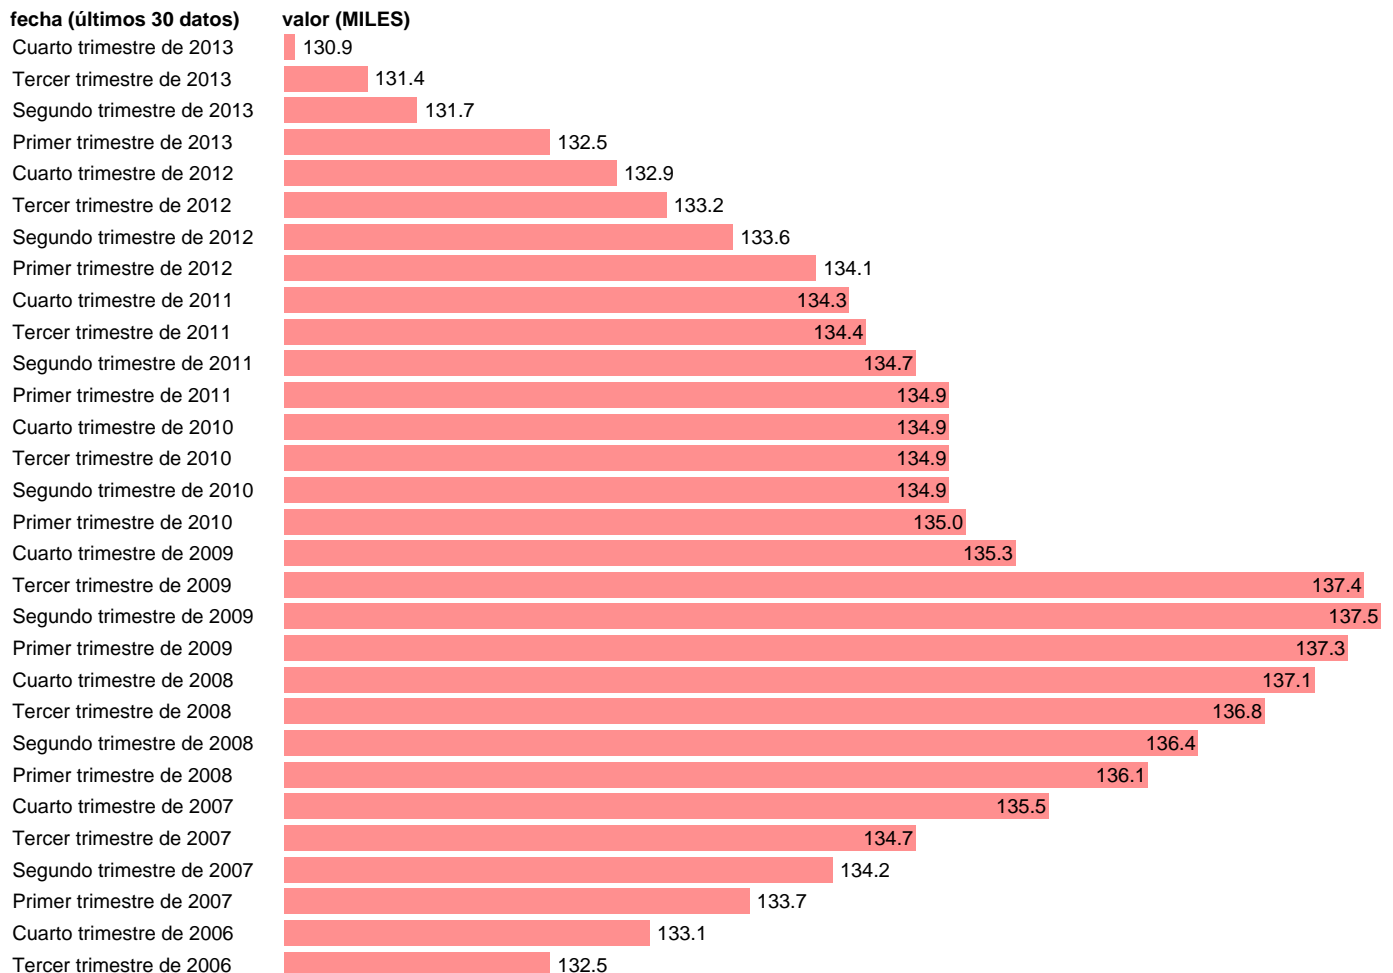

POBLACION MAYOR DE 16 AÑOS. SEGOVIA

Estadística: [POBLACION MAYOR DE 16 AÑOS. SEGOVIA](#)

Enlace permanente (Permalink): <https://tematicas.org/M1/1h08040/>

Notas: **SERIE HOMOGENEIZADA POR EL INE. NUEVA PROYECCIÓN POBLACIÓN CENSO 2001 ACTUALIZA : ÁREA MERCADO LABORAL**

Fuente: **INE.**
Frecuencia: **Trimestral.**
Unidades: **MILES.**

Datos disponibles desde **Tercer trimestre de 1976** hasta **Cuarto trimestre de 2013**.
Valor más alto alcanzado en Segundo trimestre de 2009: **137.5**.
Valor más bajo alcanzado en Cuarto trimestre de 1976: **106.2**.

[Pulse aquí](#) para acceder a los datos completos actualizados y a la representación gráfica estadística.