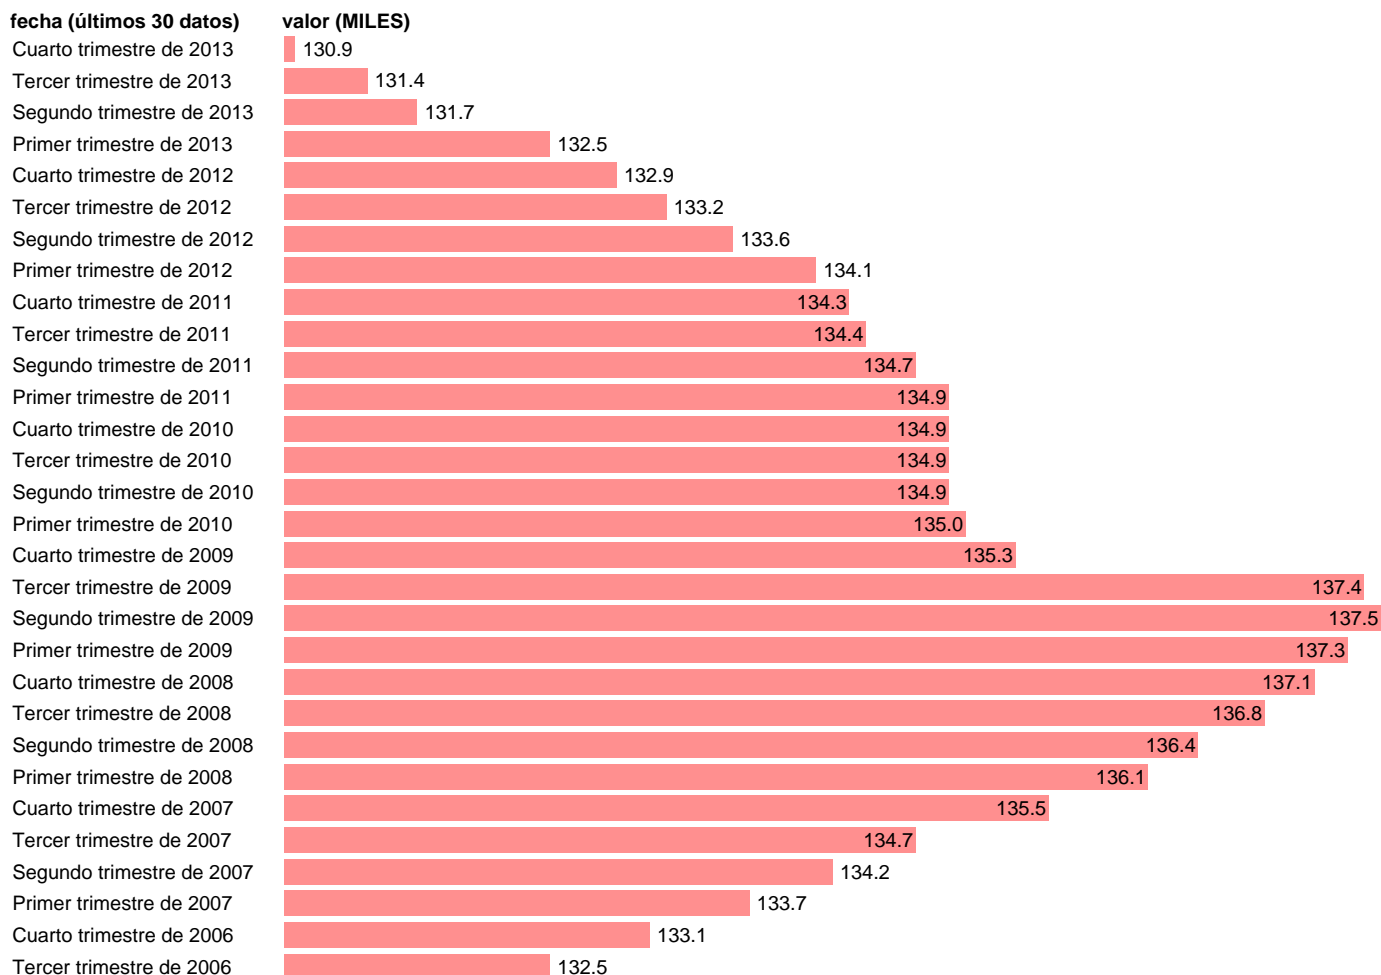

POBLACION MAYOR DE 16 AÑOS. SEGOVIA

Estadística: [POBLACION MAYOR DE 16 AÑOS. SEGOVIA](#)

Enlace permanente (Permalink): <https://tematicas.org/M1/1v08040/>

Notas: **SERIE HOMOGENEIZADA POR EL INE. NUEVA PROYECCIÓN POBLACIÓN CENSO 2001 ACTUALIZA : ÁREA MERCADO LABORAL**

Fuente: **INE**.
Frecuencia: **Trimestral**.
Unidades: **MILES**.

Datos disponibles desde **Tercer trimestre de 1976** hasta **Cuarto trimestre de 2013**.

Valor más alto alcanzado en Segundo trimestre de 2009: **137.5**.

Valor más bajo alcanzado en Cuarto trimestre de 1976: **106.2**.

[Pulse aquí](#) para acceder a los datos completos actualizados y a la representación gráfica estadística.