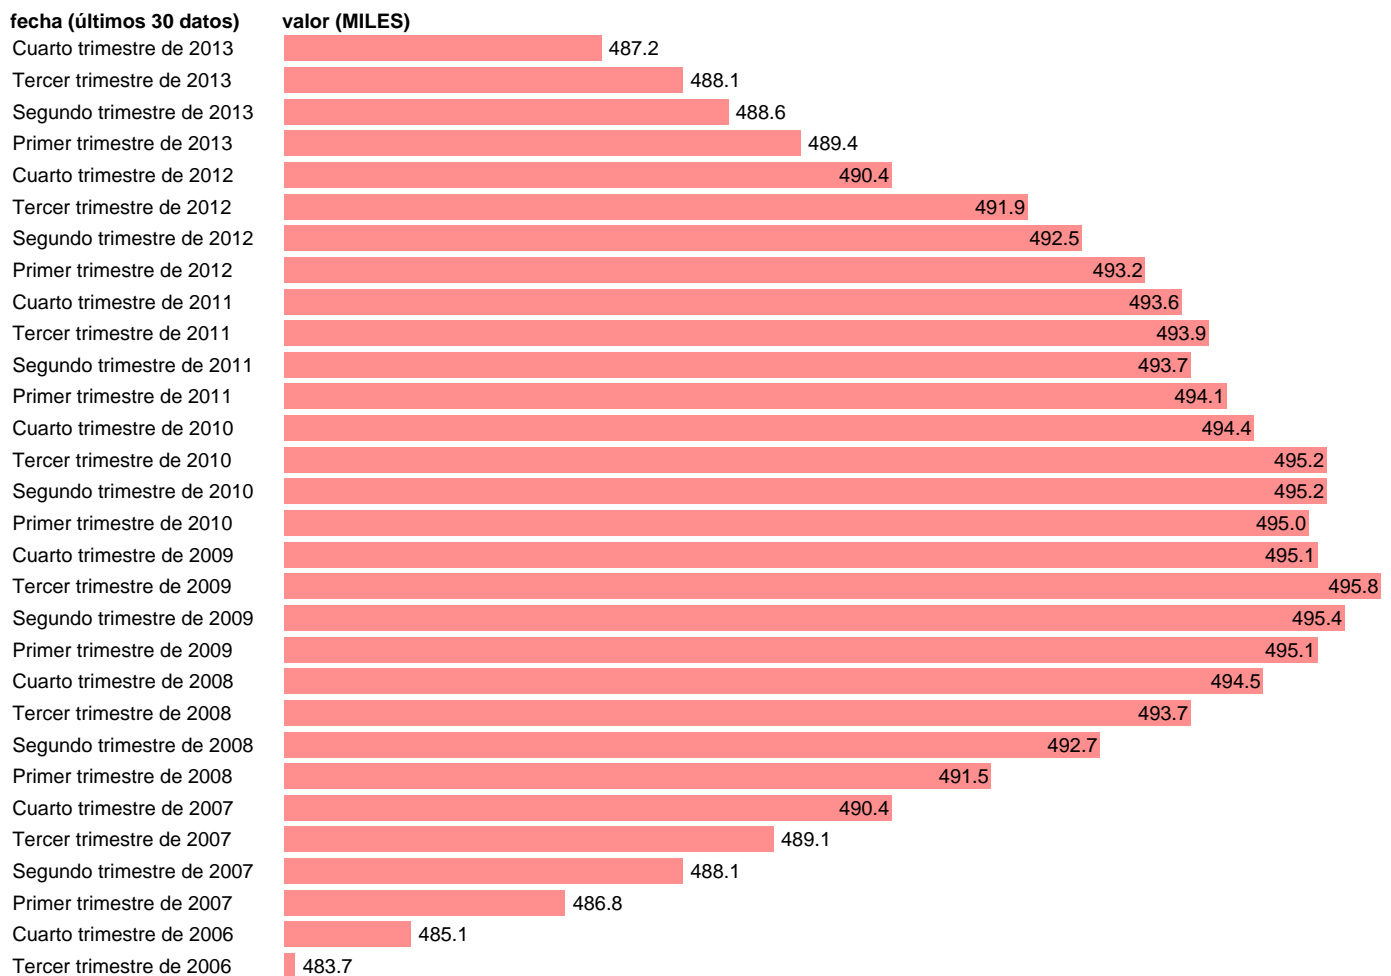

POBLACION MAYOR DE 16 AÑOS. SANTANDER (CANTÁBRIA)

Estadística: [POBLACION MAYOR DE 16 AÑOS. SANTANDER \(CANTÁBRIA\)](#)

Enlace permanente (Permalink): <https://tematicas.org/M1/1h08039/>

Notas: **SERIE HOMOGENEIZADA POR EL INE. NUEVA PROYECCIÓN POBLACIÓN CENSO 2001 ACTUALIZA : ÁREA MERCADO LABORAL**

Fuente: **INE.**

Frecuencia: **Trimestral.**

Unidades: **MILES.**

Datos disponibles desde **Tercer trimestre de 1976** hasta **Cuarto trimestre de 2013.**

Valor más alto alcanzado en Tercer trimestre de 2009: **495.8.**

Valor más bajo alcanzado en Tercer trimestre de 1976: **355.4.**

[Pulse aquí](#) para acceder a los datos completos actualizados y a la representación gráfica estadística.