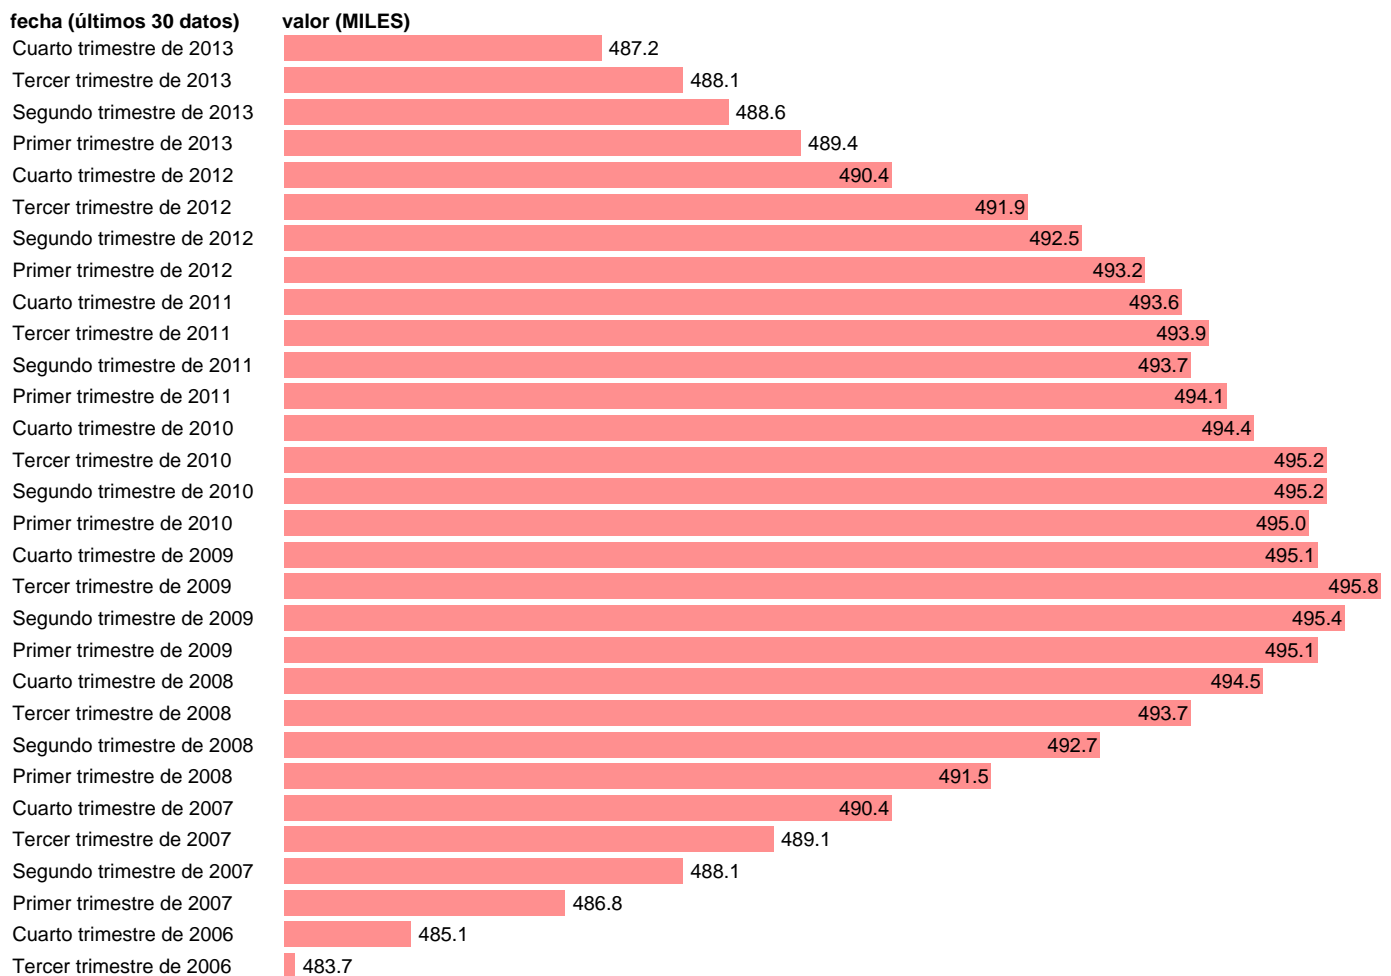

POBLACION MAYOR DE 16 AÑOS. SANTANDER (CANTÁBRIA)

Estadística: [POBLACION MAYOR DE 16 AÑOS. SANTANDER \(CANTÁBRIA\)](#)

Enlace permanente (Permalink): <https://tematicas.org/M1/1v08039/>

Notas: **SERIE HOMOGENEIZADA POR EL INE. NUEVA PROYECCIÓN POBLACIÓN CENSO 2001 ACTUALIZA : ÁREA MERCADO LABORAL**

Fuente: **INE.**

Frecuencia: **Trimestral.**

Unidades: **MILES.**

Datos disponibles desde **Tercer trimestre de 1976** hasta **Cuarto trimestre de 2013**.

Valor más alto alcanzado en Tercer trimestre de 2009: **495.8**.

Valor más bajo alcanzado en Tercer trimestre de 1976: **355.4**.

[Pulse aquí](#) para acceder a los datos completos actualizados y a la representación gráfica estadística.