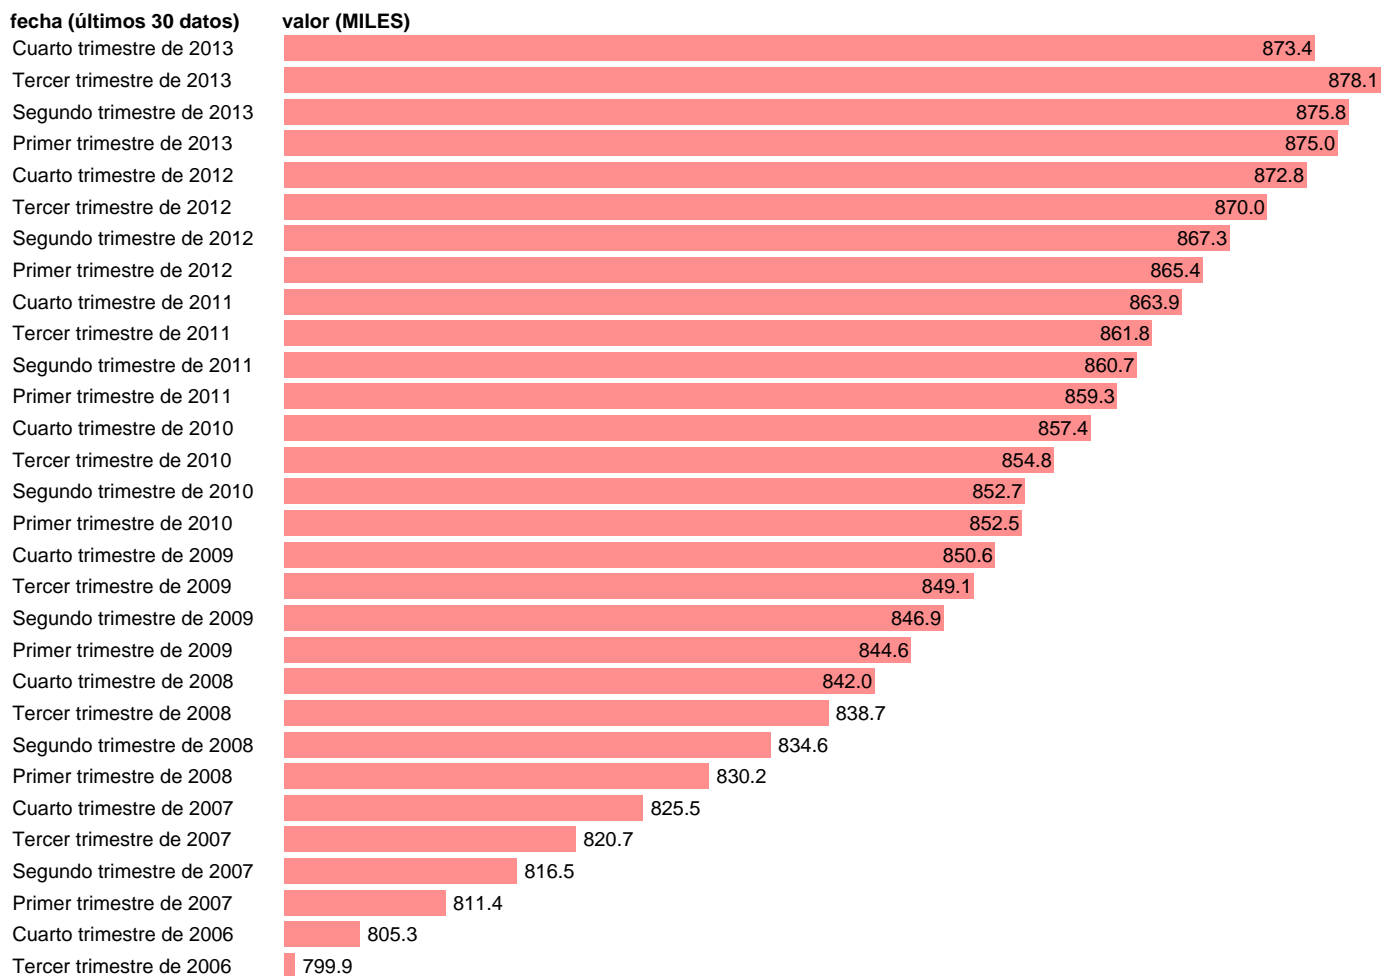

POBLACION MAYOR DE 16 AÑOS. SANTA CRUZ DE TENERIFE

Estadística: [POBLACION MAYOR DE 16 AÑOS. SANTA CRUZ DE TENERIFE](#)

Enlace permanente (Permalink): <https://tematicas.org/M1/1h08038/>

Notas: **SERIE HOMOGENEIZADA POR EL INE. NUEVA PROYECCIÓN POBLACIÓN CENSO 2001 ACTUALIZA : ÁREA MERCADO LABORAL**

Fuente: **INE.**

Frecuencia: **Trimestral.**

Unidades: **MILES.**

Datos disponibles desde **Tercer trimestre de 1976** hasta **Cuarto trimestre de 2013.**

Valor más alto alcanzado en Tercer trimestre de 2013: **878.1.**

Valor más bajo alcanzado en Tercer trimestre de 1976: **438.7.**

[Pulse aquí](#) para acceder a los datos completos actualizados y a la representación gráfica estadística.