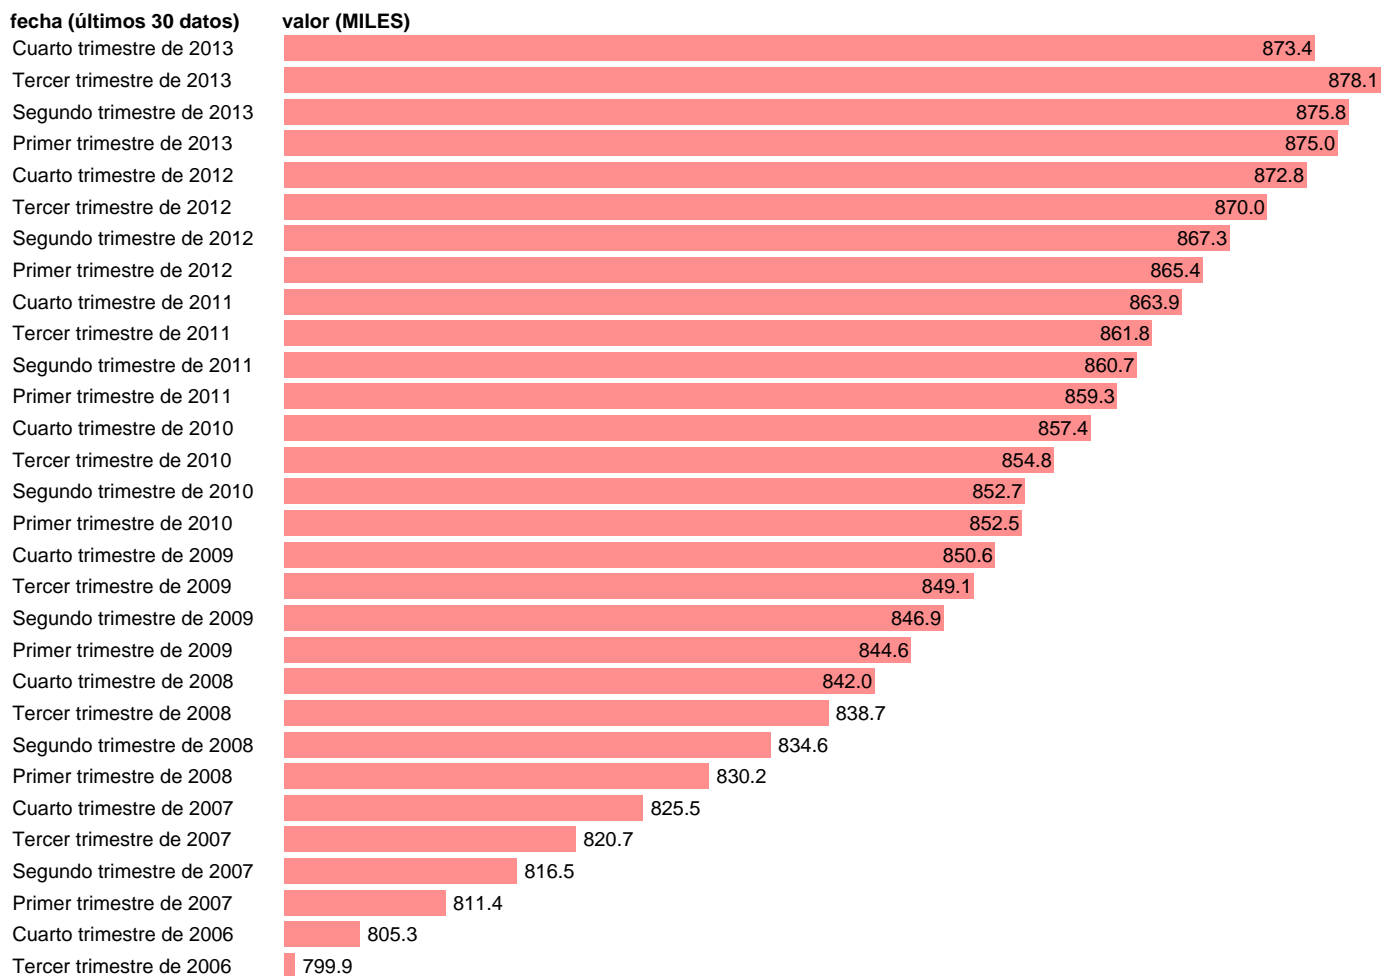

## POBLACION MAYOR DE 16 AÑOS. SANTA CRUZ DE TENERIFE

Estadística: [POBLACION MAYOR DE 16 AÑOS. SANTA CRUZ DE TENERIFE](#)

Enlace permanente (Permalink): <https://tematicas.org/M1/1v08038/>

Notas: **SERIE HOMOGENEIZADA POR EL INE. NUEVA PROYECCIÓN POBLACIÓN CENSO 2001 ACTUALIZA : ÁREA MERCADO LABORAL**

Fuente: **INE.**

Frecuencia: **Trimestral.**

Unidades: **MILES.**

Datos disponibles desde **Tercer trimestre de 1976** hasta **Cuarto trimestre de 2013.**

Valor más alto alcanzado en Tercer trimestre de 2013: **878.1.**

Valor más bajo alcanzado en Tercer trimestre de 1976: **438.7.**

[Pulse aquí](#) para acceder a los datos completos actualizados y a la representación gráfica estadística.