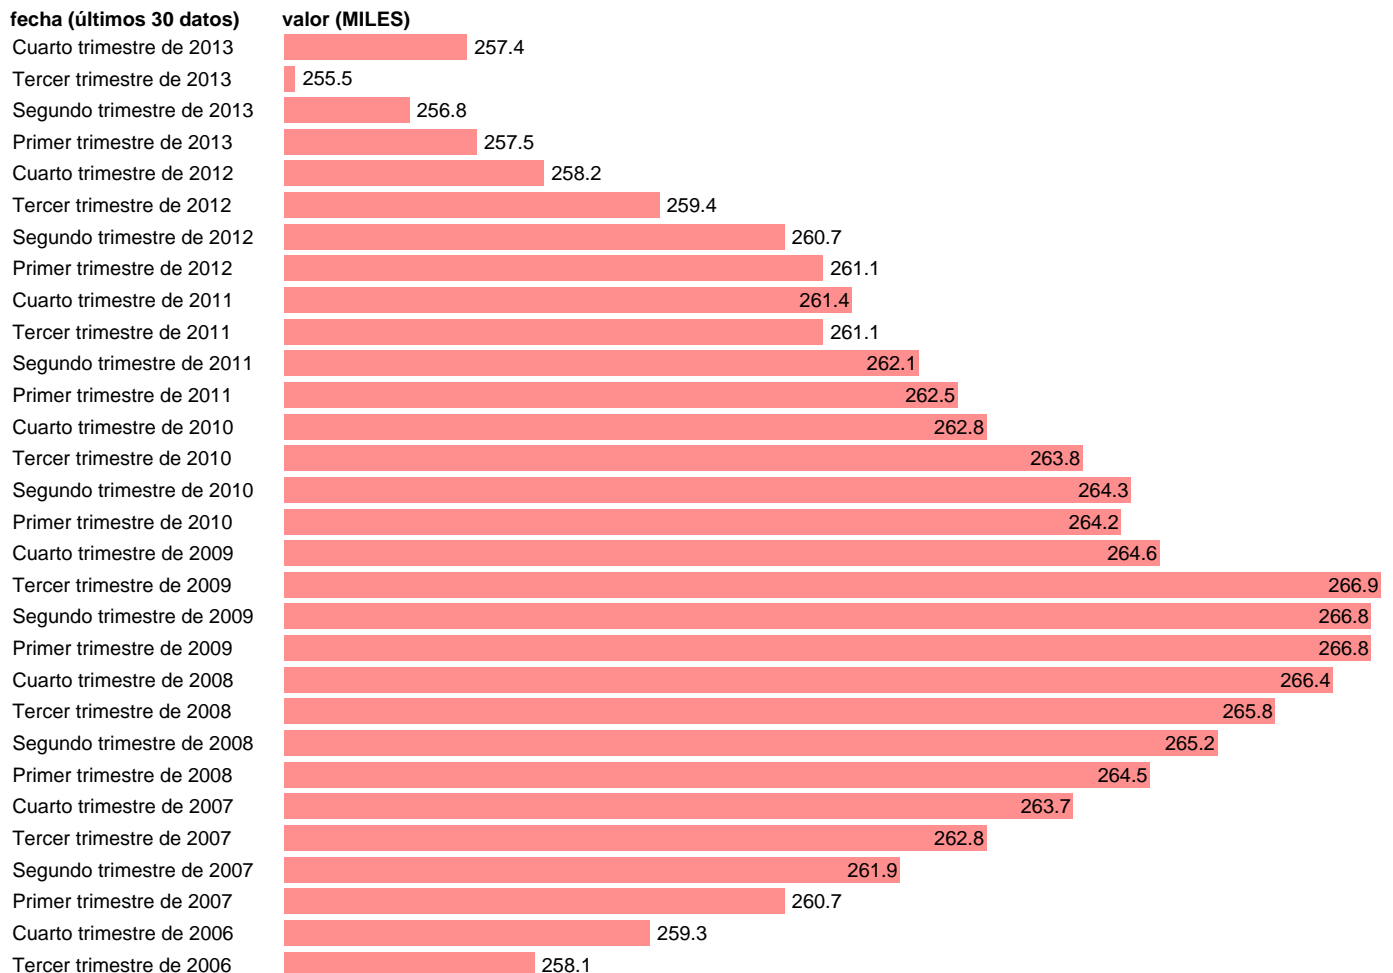

POBLACION MAYOR DE 16 AÑOS. RIOJA (LA)

Estadística: [POBLACION MAYOR DE 16 AÑOS. RIOJA \(LA\)](#)

Enlace permanente (Permalink): <https://tematicas.org/M1/1h08117/>

Notas: **SERIE HOMOGENEIZADA POR EL INE. NUEVA PROYECCIÓN POBLACIÓN CENSO 2001 ACTUALIZA: ÁREA MERCADO LABORAL**

Fuente: **INE**.
Frecuencia: **Trimestral**.
Unidades: **MILES**.

Datos disponibles desde **Tercer trimestre de 1976** hasta **Cuarto trimestre de 2013**.
Valor más alto alcanzado en Tercer trimestre de 2009: **266.9**.
Valor más bajo alcanzado en Tercer trimestre de 1976: **179.8**.

[Pulse aquí](#) para acceder a los datos completos actualizados y a la representación gráfica estadística.