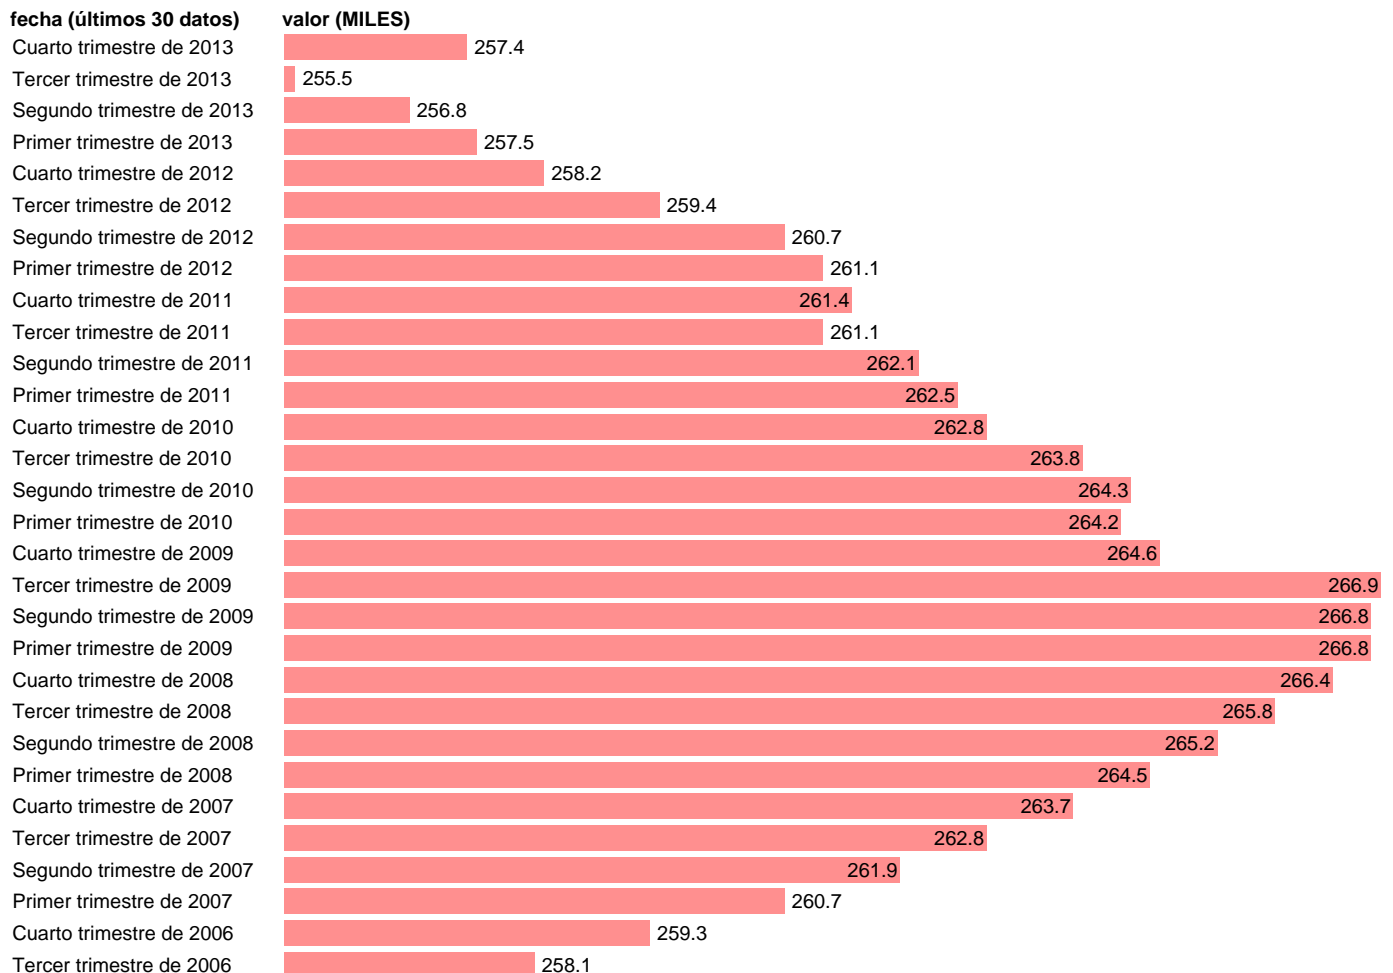

POBLACION MAYOR DE 16 AÑOS. RIOJA (LA)

Estadística: [POBLACION MAYOR DE 16 AÑOS. RIOJA \(LA\)](#)

Enlace permanente (Permalink): <https://tematicas.org/M1/1v08117/>

Notas: **SERIE HOMOGENEIZADA POR EL INE. NUEVA PROYECCIÓN POBLACIÓN CENSO 2001 ACTUALIZA: ÁREA MERCADO LABORAL**

Fuente: **INE.**
Frecuencia: **Trimestral.**
Unidades: **MILES.**

Datos disponibles desde **Tercer trimestre de 1976** hasta **Cuarto trimestre de 2013.**

Valor más alto alcanzado en Tercer trimestre de 2009: **266.9.**

Valor más bajo alcanzado en Tercer trimestre de 1976: **179.8.**

[Pulse aquí](#) para acceder a los datos completos actualizados y a la representación gráfica estadística.