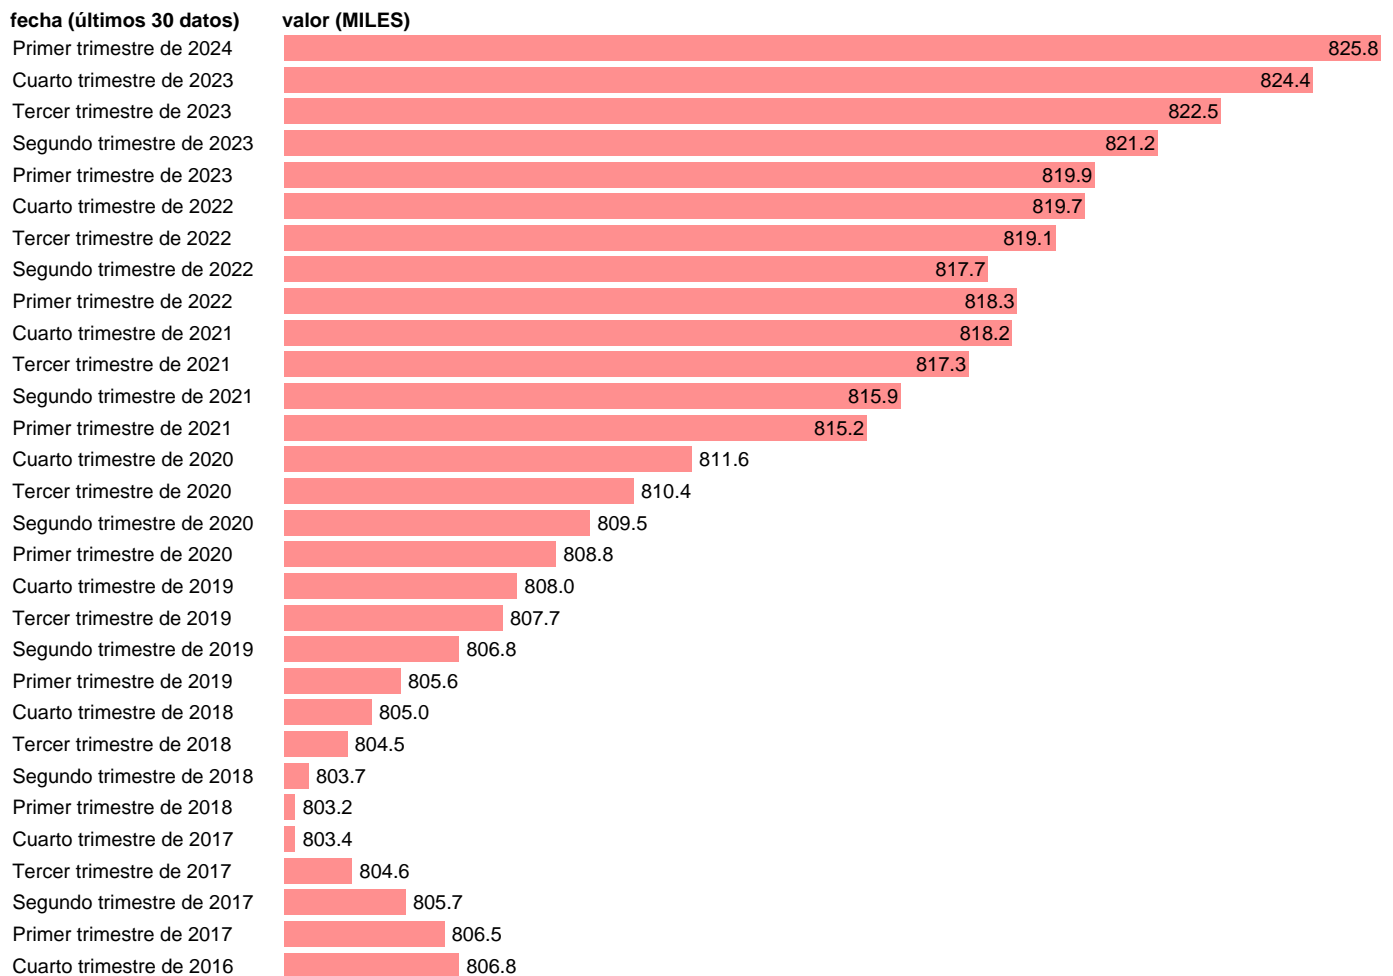

POBLACION. MAYOR DE 16 AÑOS. PONTEVEDRA

Estadística: [POBLACION. MAYOR DE 16 AÑOS. PONTEVEDRA](#)

Enlace permanente (Permalink): <https://tematicas.org/M1/108036/>

Notas: **Encuesta de la población activa** (www.ine.es/dyngs/IOE/es/operacion.htm?numinv=30308).

Fuente: **INE**.

Frecuencia: **Trimestral**.

Unidades: **MILES**.

Datos disponibles desde **Primer trimestre de 2002** hasta **Primer trimestre de 2024**.

Valor más alto alcanzado en Primer trimestre de 2024: **825.8**.

Valor más bajo alcanzado en Primer trimestre de 2002: **771.3**.

[Pulse aquí](#) para acceder a los datos completos actualizados y a la representación gráfica estadística.