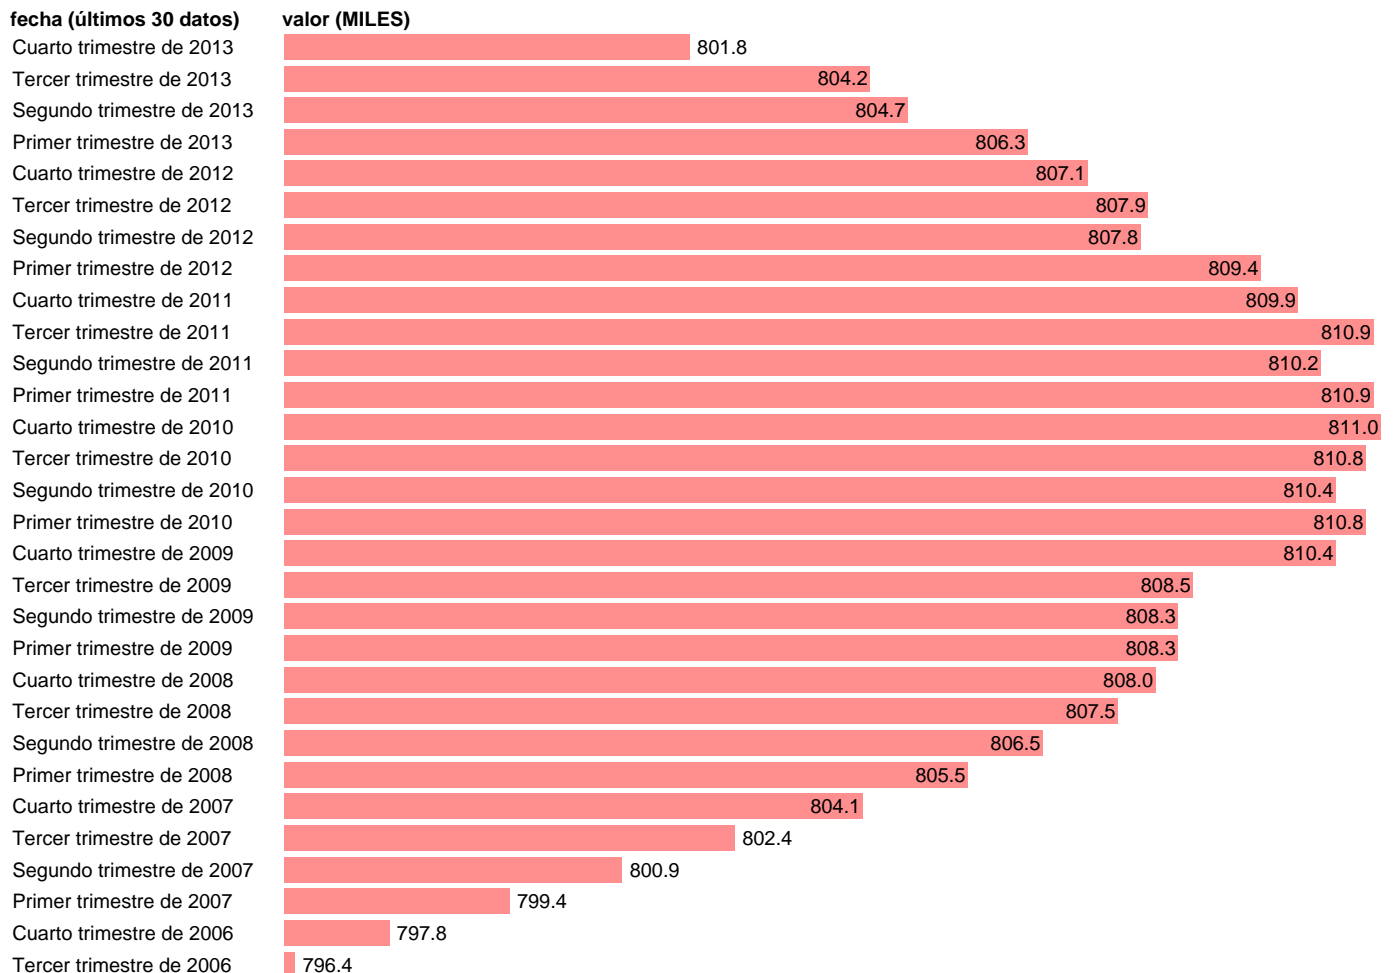

POBLACION MAYOR DE 16 AÑOS. PONTEVEDRA

Estadística: [POBLACION MAYOR DE 16 AÑOS. PONTEVEDRA](#)

Enlace permanente (Permalink): <https://tematicas.org/M1/1h08036/>

Notas: **SERIE HOMOGENEIZADA POR EL INE. NUEVA PROYECCIÓN POBLACIÓN CENSO 2001 ACTUALIZA : ÁREA MERCADO LABORAL**

Fuente: **INE.**
Frecuencia: **Trimestral.**
Unidades: **MILES.**

Datos disponibles desde **Tercer trimestre de 1976** hasta **Cuarto trimestre de 2013.**

Valor más alto alcanzado en Cuarto trimestre de 2010: **811.**

Valor más bajo alcanzado en Tercer trimestre de 1976: **603.9.**

[Pulse aquí](#) para acceder a los datos completos actualizados y a la representación gráfica estadística.