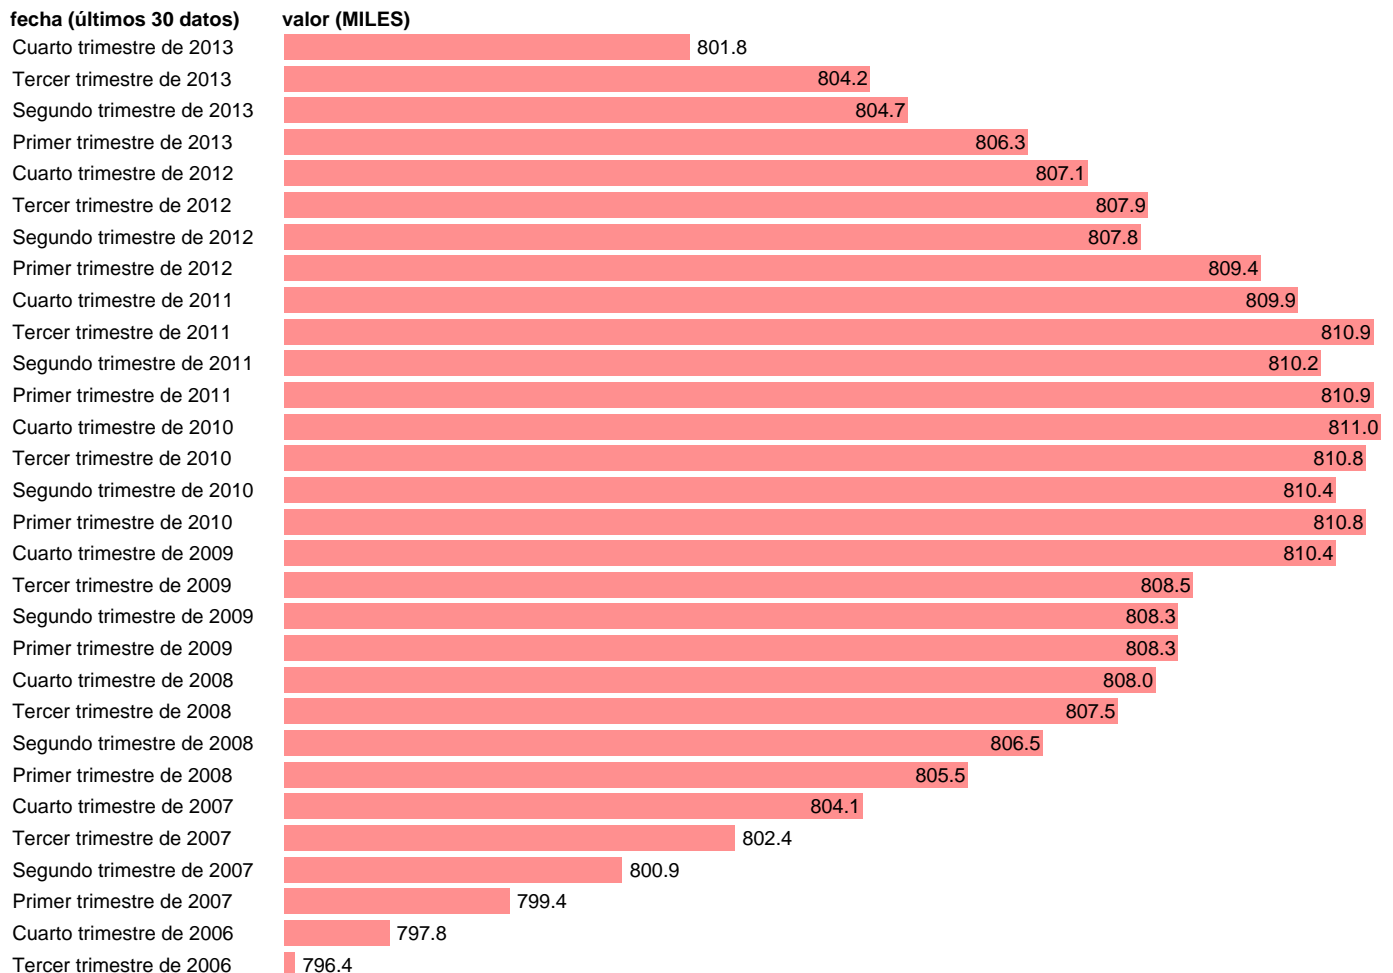

## POBLACION MAYOR DE 16 AÑOS. PONTEVEDRA

Estadística: [POBLACION MAYOR DE 16 AÑOS. PONTEVEDRA](#)

Enlace permanente (Permalink): <https://tematicas.org/M1/1v08036/>

Notas: **SERIE HOMOGENEIZADA POR EL INE. NUEVA PROYECCIÓN POBLACIÓN CENSO 2001 ACTUALIZA : ÁREA MERCADO LABORAL**

Fuente: **INE**.  
Frecuencia: **Trimestral**.  
Unidades: **MILES**.

Datos disponibles desde **Tercer trimestre de 1976** hasta **Cuarto trimestre de 2013**.

Valor más alto alcanzado en Cuarto trimestre de 2010: **811**.

Valor más bajo alcanzado en Tercer trimestre de 1976: **603.9**.

[Pulse aquí](#) para acceder a los datos completos actualizados y a la representación gráfica estadística.