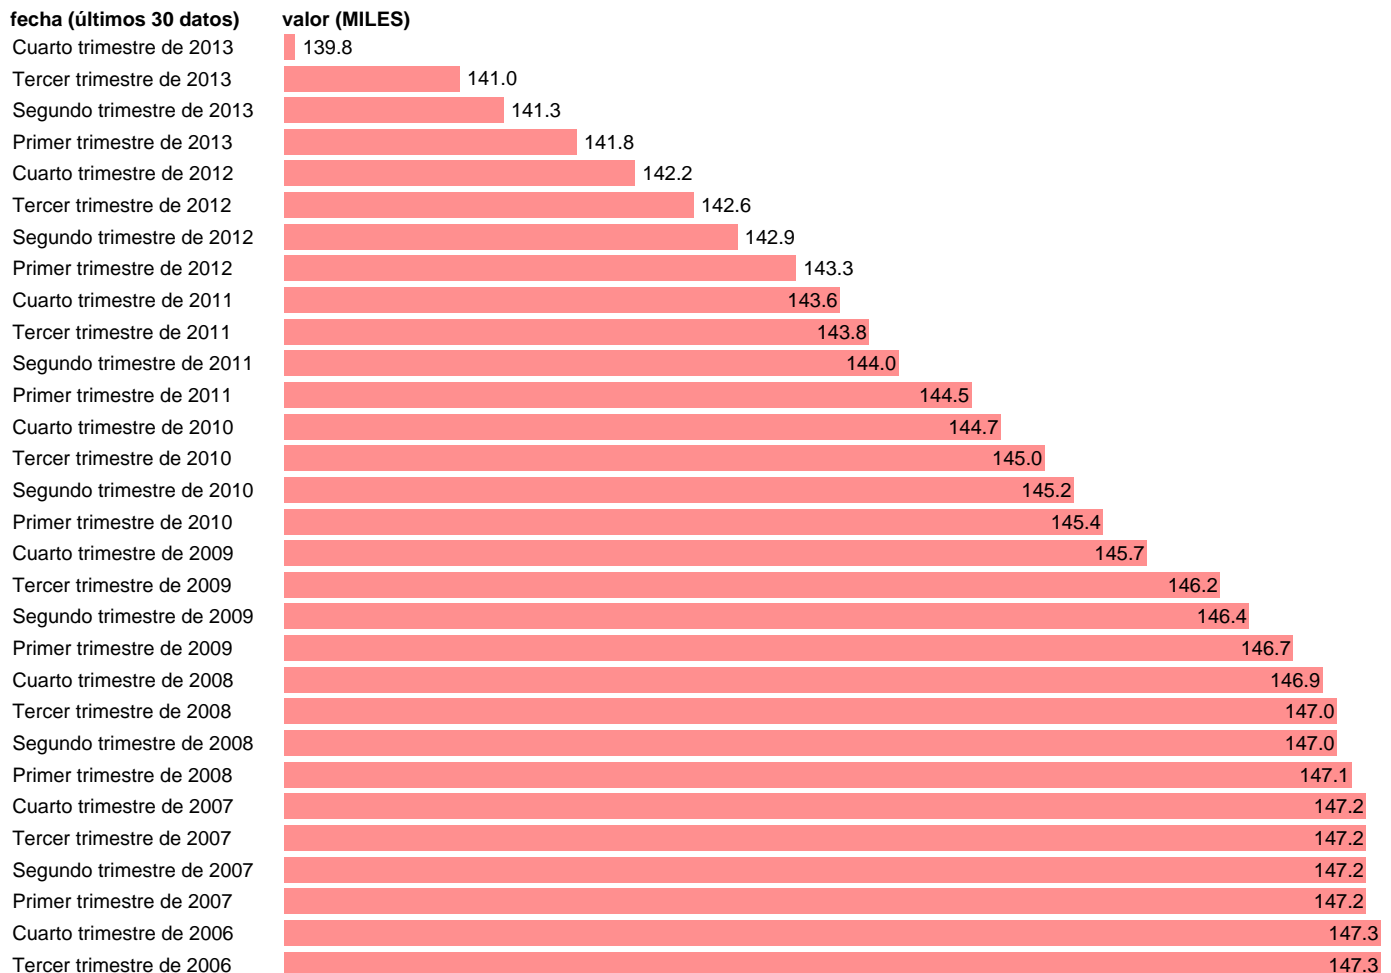

POBLACION MAYOR DE 16 AÑOS. PALENCIA

Estadística: [POBLACION MAYOR DE 16 AÑOS. PALENCIA](#)

Enlace permanente (Permalink): <https://tematicas.org/M1/1h08034/>

Notas: **SERIE HOMOGENEIZADA POR EL INE. NUEVA PROYECCIÓN POBLACIÓN CENSO 2001 ACTUALIZA : ÁREA MERCADO LABORAL**

Fuente: **INE**.
Frecuencia: **Trimestral**.
Unidades: **MILES**.

Datos disponibles desde **Tercer trimestre de 1976** hasta **Cuarto trimestre de 2013**.
Valor más alto alcanzado en Cuarto trimestre de 1993: **156.9**.
Valor más bajo alcanzado en Tercer trimestre de 1976: **133.1**.

[Pulse aquí](#) para acceder a los datos completos actualizados y a la representación gráfica estadística.