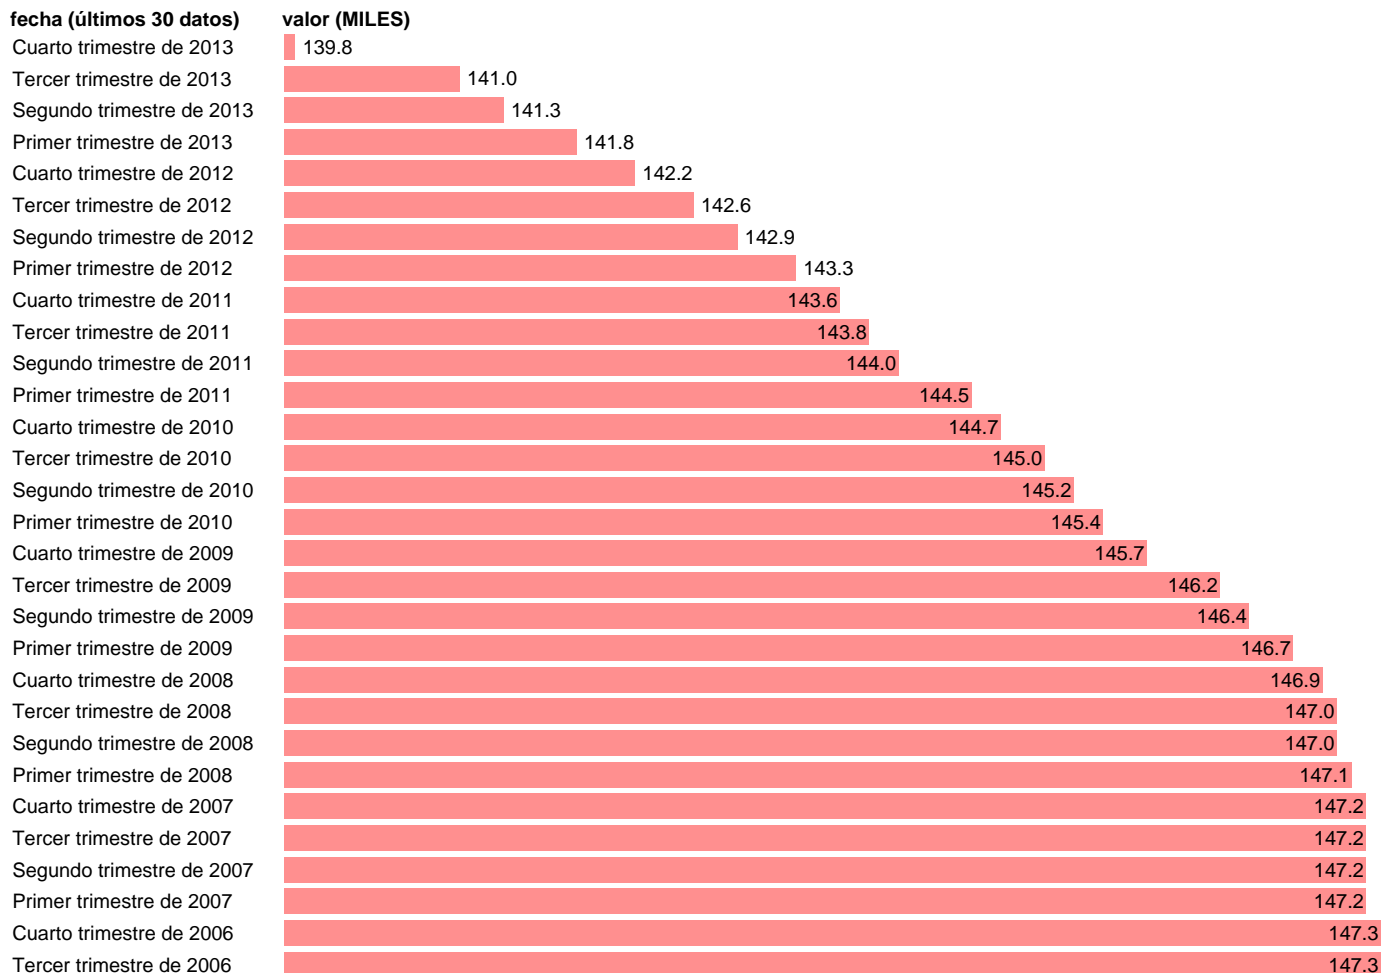

POBLACION MAYOR DE 16 AÑOS. PALENCIA

Estadística: [POBLACION MAYOR DE 16 AÑOS. PALENCIA](#)

Enlace permanente (Permalink): <https://tematicas.org/M1/1v08034/>

Notas: **SERIE HOMOGENEIZADA POR EL INE. NUEVA PROYECCIÓN POBLACIÓN CENSO 2001 ACTUALIZA : ÁREA MERCADO LABORAL**

Fuente: **INE.**

Frecuencia: **Trimestral.**

Unidades: **MILES.**

Datos disponibles desde **Tercer trimestre de 1976** hasta **Cuarto trimestre de 2013.**

Valor más alto alcanzado en Cuarto trimestre de 1993: **156.9.**

Valor más bajo alcanzado en Tercer trimestre de 1976: **133.1.**

[Pulse aquí](#) para acceder a los datos completos actualizados y a la representación gráfica estadística.