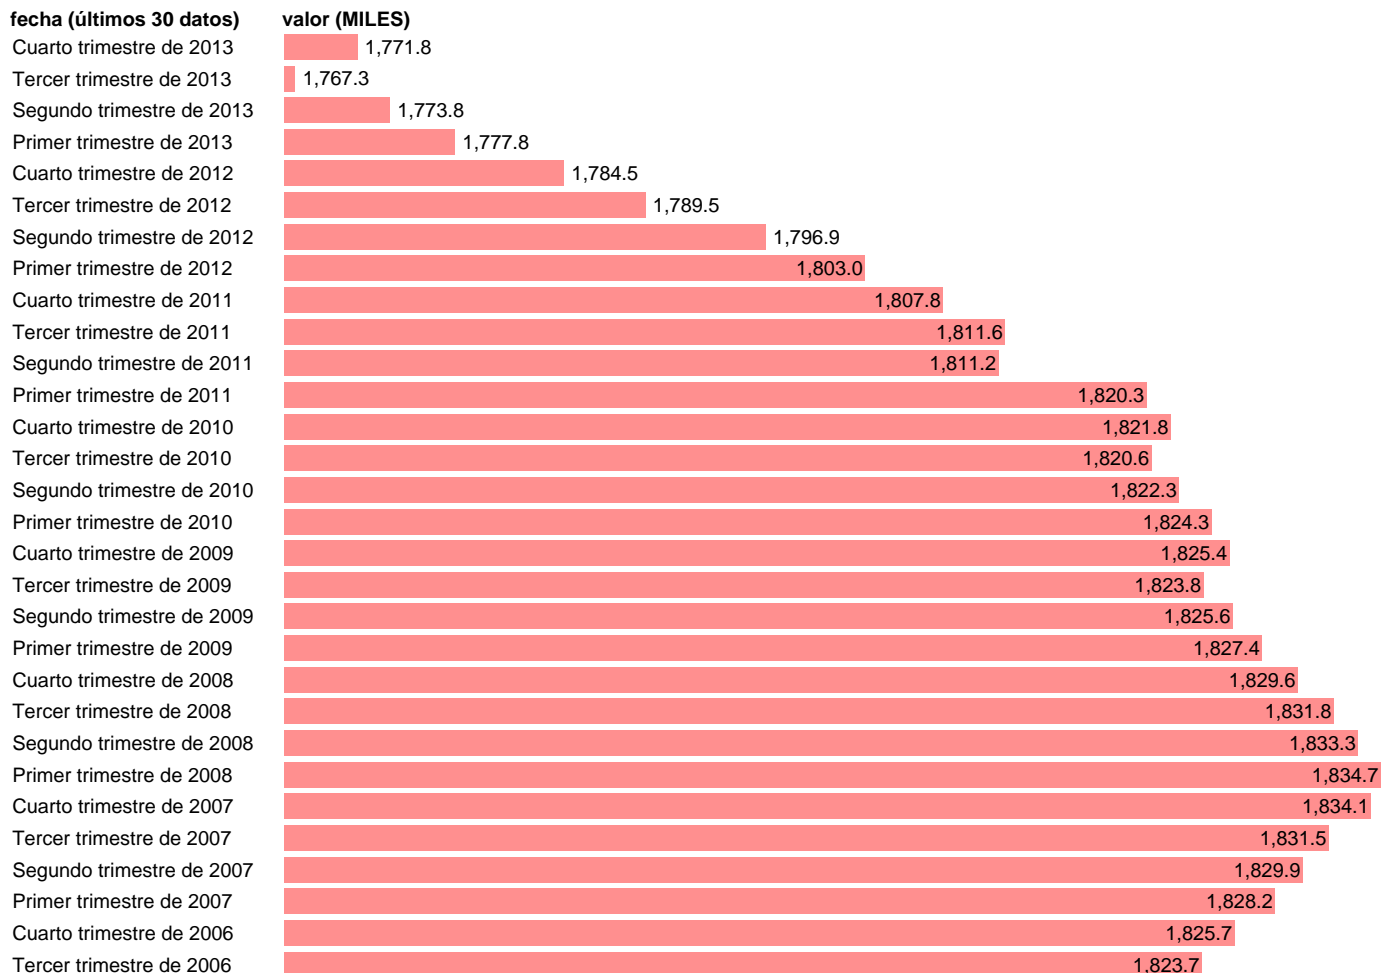

POBLACION MAYOR DE 16 AÑOS. PAÍS VASCO

Estadística: [POBLACION MAYOR DE 16 AÑOS. PAÍS VASCO](#)

Enlace permanente (Permalink): <https://tematicas.org/M1/1v08116/>

Notas: **SERIE HOMOGENEIZADA POR EL INE. NUEVA PROYECCIÓN POBLACIÓN CENSO 2001 ACTUALIZA: ÁREA MERCADO LABORAL**

Fuente: **INE**.
Frecuencia: **Trimestral**.
Unidades: **MILES**.

Datos disponibles desde **Tercer trimestre de 1976** hasta **Cuarto trimestre de 2013**.

Valor más alto alcanzado en Primer trimestre de 2008: **1834.7**.

Valor más bajo alcanzado en Tercer trimestre de 1976: **1456**.

[Pulse aquí](#) para acceder a los datos completos actualizados y a la representación gráfica estadística.