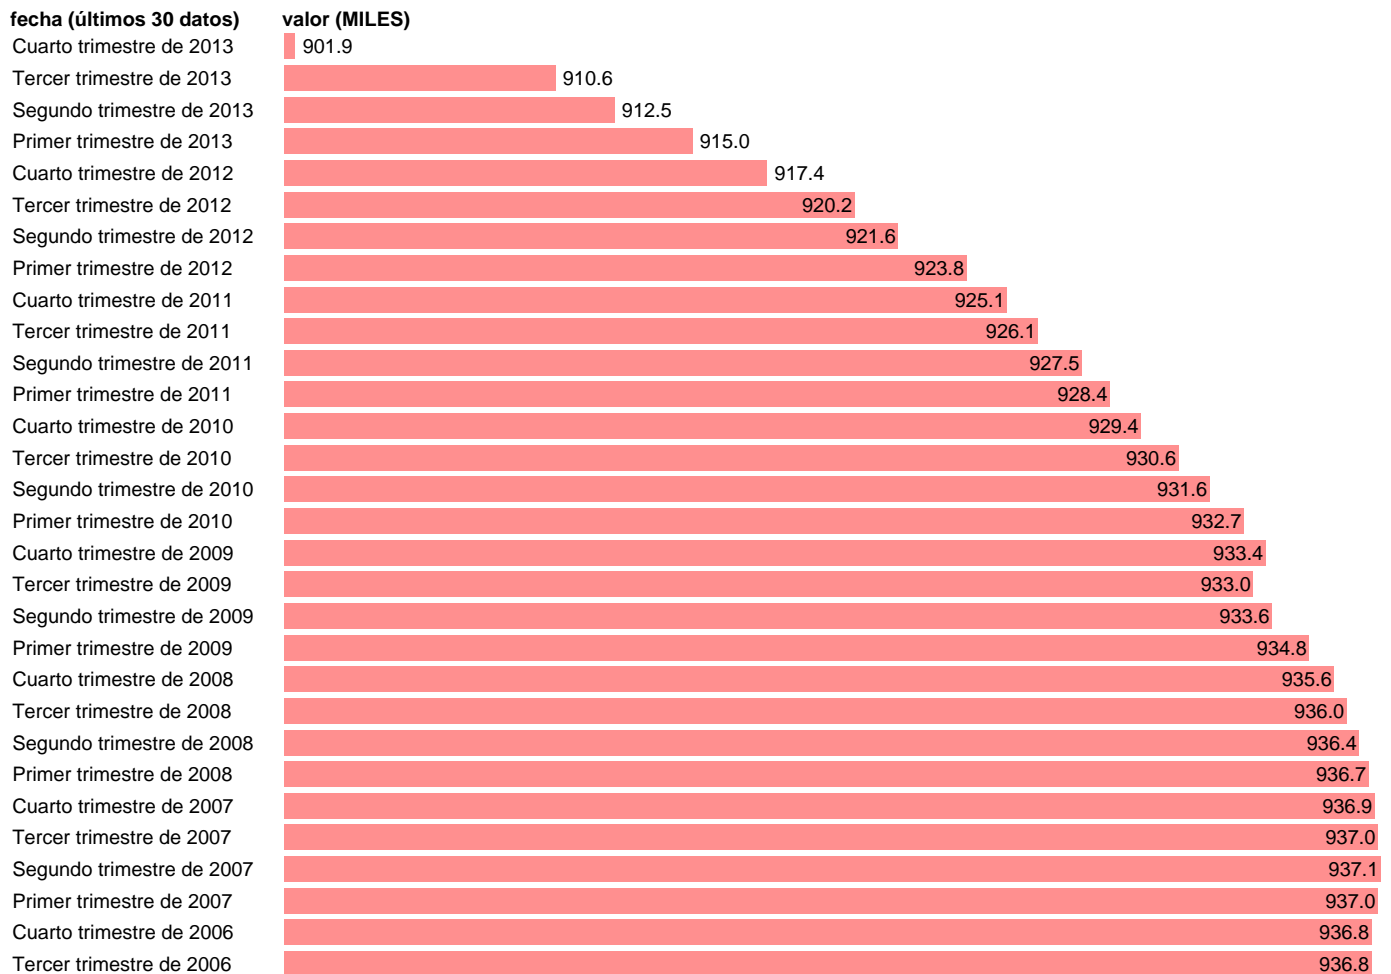

POBLACION MAYOR DE 16 AÑOS. OVIEDO (ASTURIAS)

Estadística: [POBLACION MAYOR DE 16 AÑOS. OVIEDO \(ASTURIAS\)](#)

Enlace permanente (Permalink): <https://tematicas.org/M1/1h08033/>

Notas: **SERIE HOMOGENEIZADA POR EL INE. NUEVA PROYECCIÓN POBLACIÓN CENSO 2001 ACTUALIZA : ÁREA MERCADO LABORAL**

Fuente: **INE.**

Frecuencia: **Trimestral.**

Unidades: **MILES.**

Datos disponibles desde **Tercer trimestre de 1976** hasta **Cuarto trimestre de 2013.**

Valor más alto alcanzado en Primer trimestre de 2004: **937.9.**

Valor más bajo alcanzado en Tercer trimestre de 1976: **818.7.**

[Pulse aquí](#) para acceder a los datos completos actualizados y a la representación gráfica estadística.