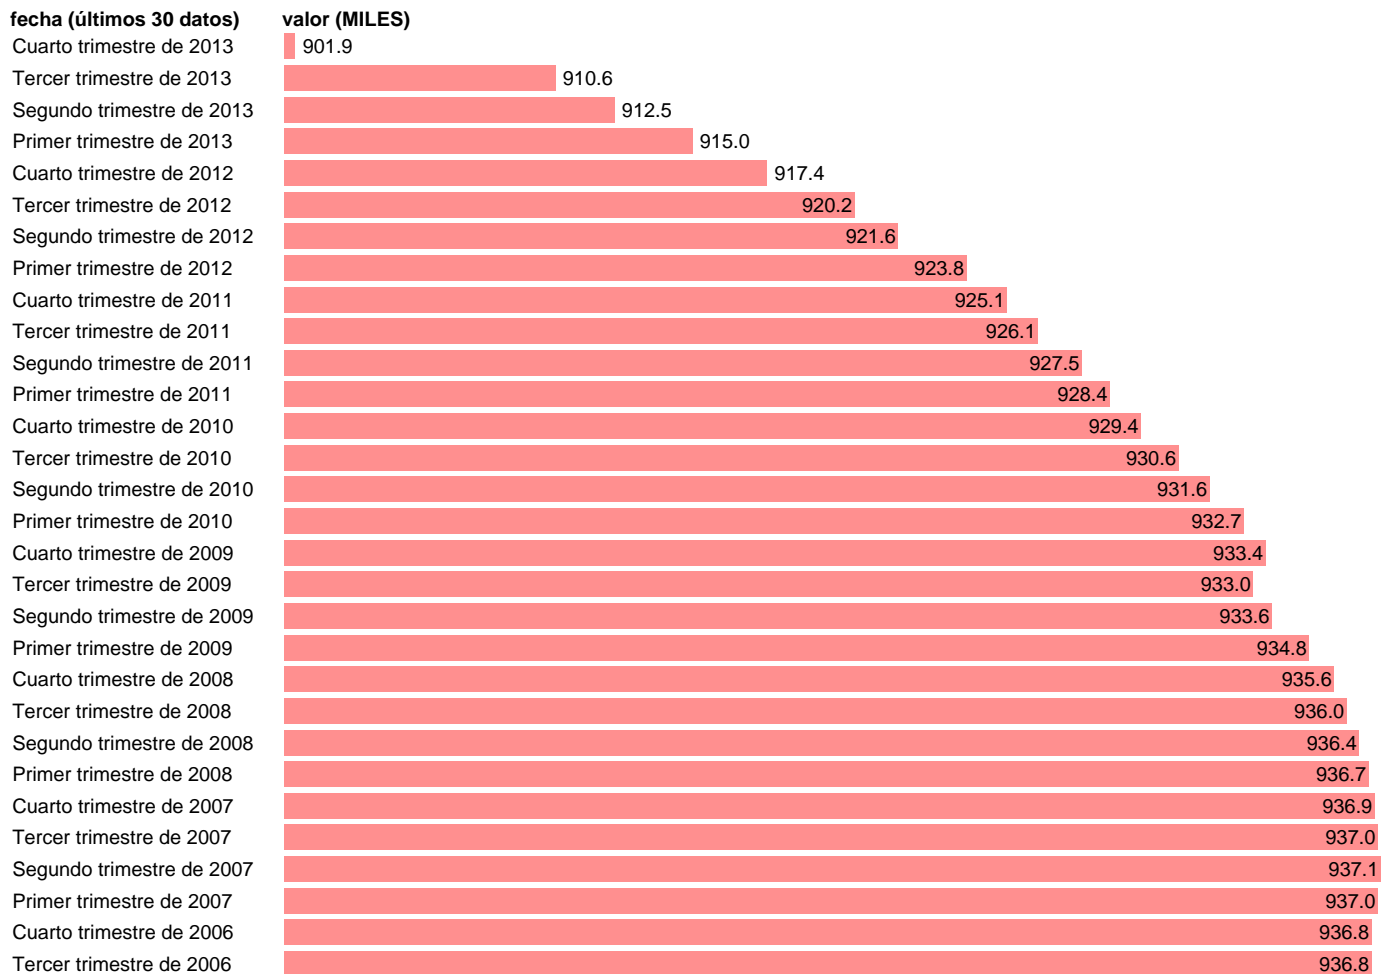

POBLACION MAYOR DE 16 AÑOS. OVIEDO (ASTURIAS)

Estadística: [POBLACION MAYOR DE 16 AÑOS. OVIEDO \(ASTURIAS\)](#)

Enlace permanente (Permalink): <https://tematicas.org/M1/1v08033/>

Notas: **SERIE HOMOGENEIZADA POR EL INE. NUEVA PROYECCIÓN POBLACIÓN CENSO 2001 ACTUALIZA : ÁREA MERCADO LABORAL**

Fuente: **INE.**

Frecuencia: **Trimestral.**

Unidades: **MILES.**

Datos disponibles desde **Tercer trimestre de 1976** hasta **Cuarto trimestre de 2013.**

Valor más alto alcanzado en Primer trimestre de 2004: **937.9.**

Valor más bajo alcanzado en Tercer trimestre de 1976: **818.7.**

[Pulse aquí](#) para acceder a los datos completos actualizados y a la representación gráfica estadística.