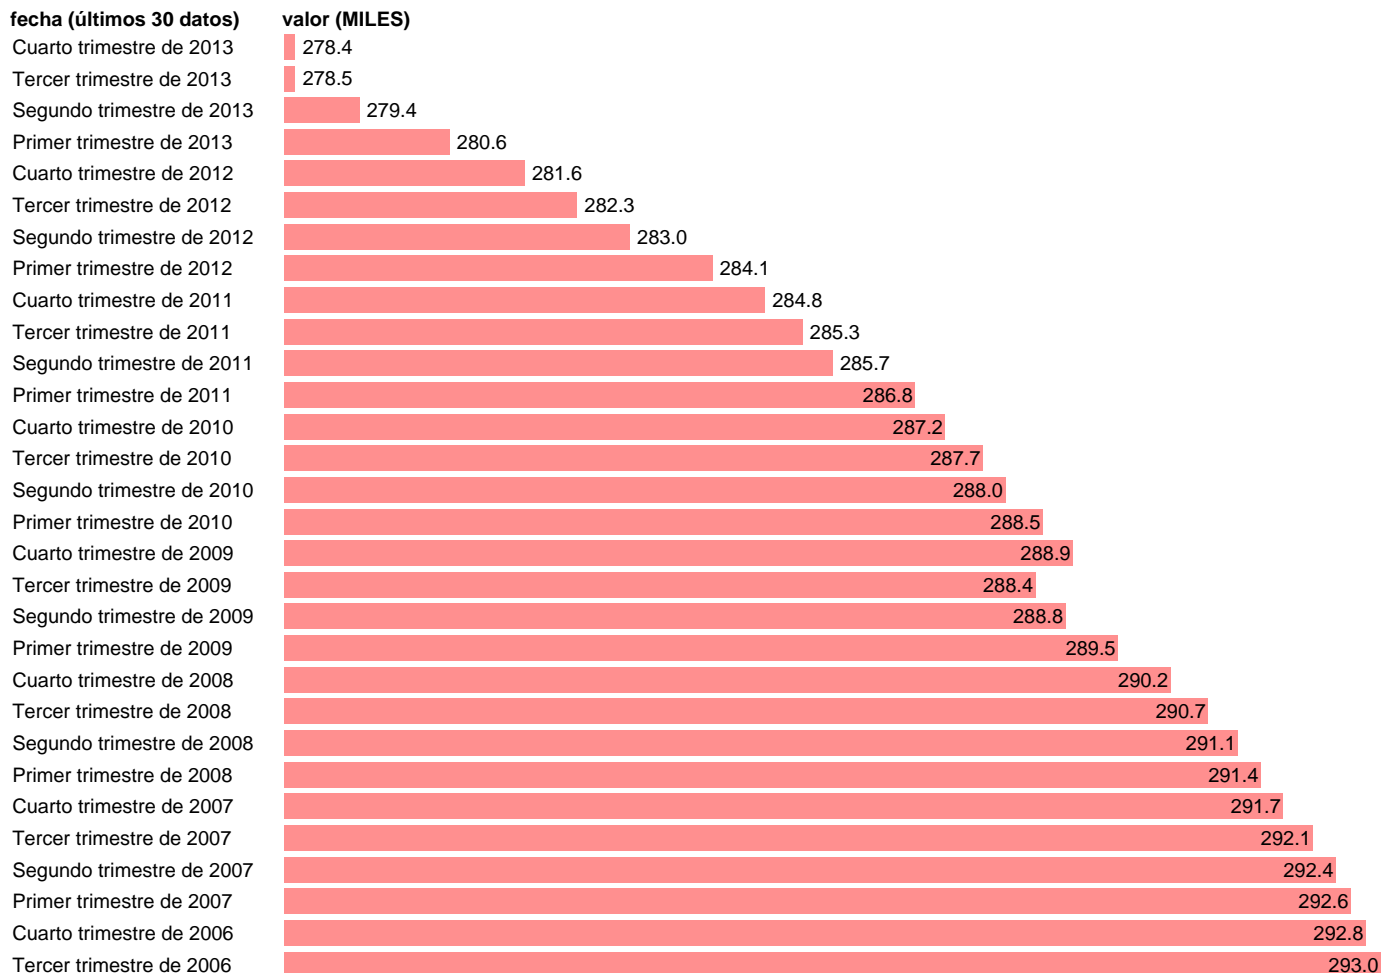

POBLACION MAYOR DE 16 AÑOS. ORENSE

Estadística: [POBLACION MAYOR DE 16 AÑOS. ORENSE](#)

Enlace permanente (Permalink): <https://tematicas.org/M1/1h08032/>

Notas: **SERIE HOMOGENEIZADA POR EL INE. NUEVA PROYECCIÓN POBLACIÓN CENSO 2001 ACTUALIZA : ÁREA MERCADO LABORAL**

Fuente: **INE**.
Frecuencia: **Trimestral**.
Unidades: **MILES**.

Datos disponibles desde **Tercer trimestre de 1976** hasta **Cuarto trimestre de 2013**.

Valor más alto alcanzado en Cuarto trimestre de 1989: **345.7**.

Valor más bajo alcanzado en Cuarto trimestre de 2013: **278.4**.

[Pulse aquí](#) para acceder a los datos completos actualizados y a la representación gráfica estadística.