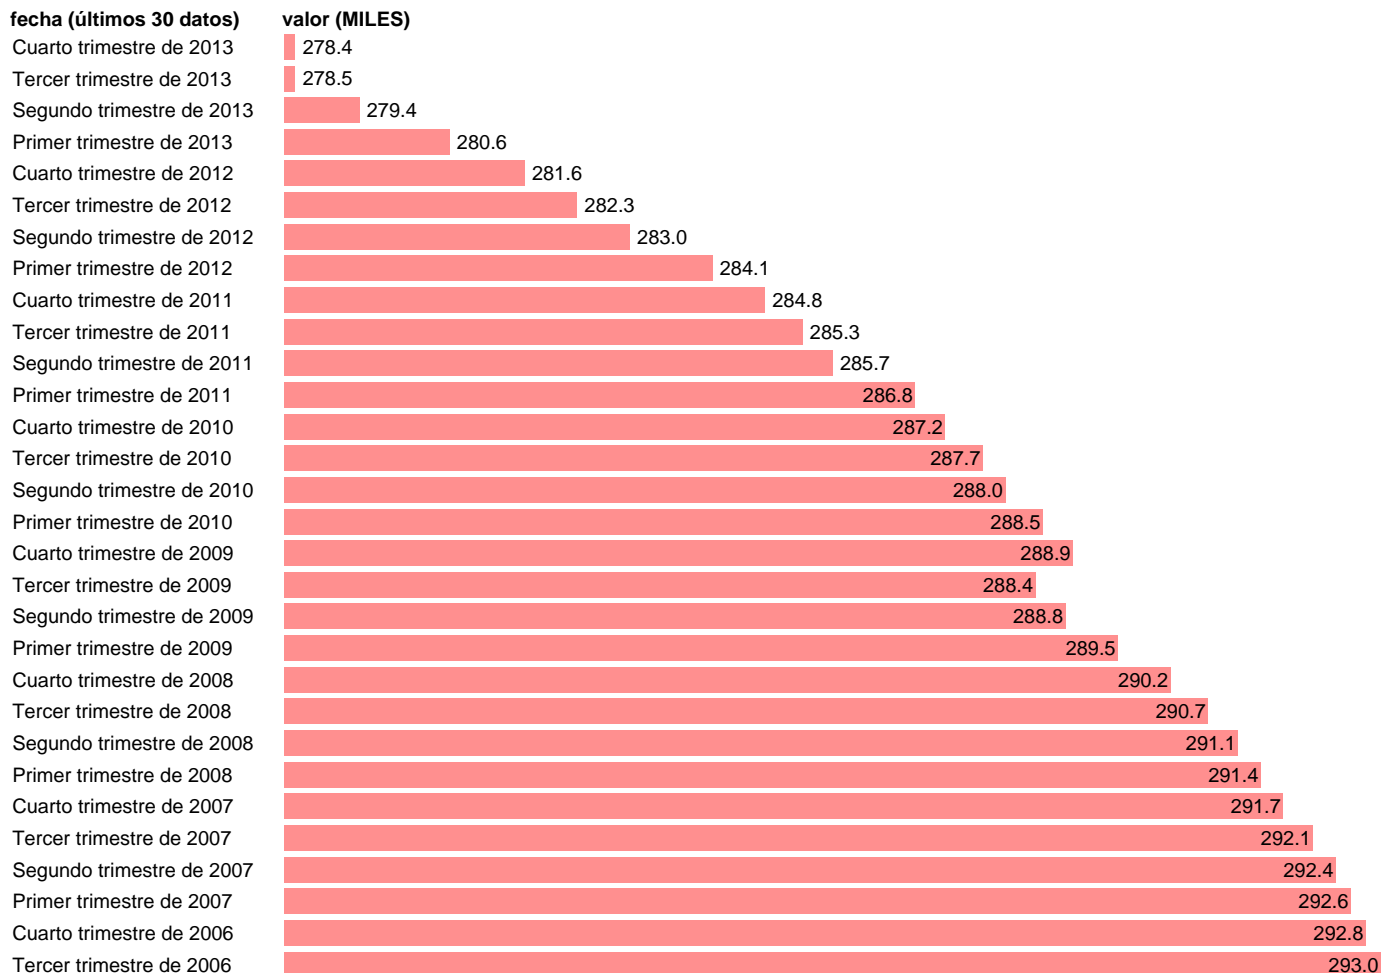

POBLACION MAYOR DE 16 AÑOS. ORENSE

Estadística: [POBLACION MAYOR DE 16 AÑOS. ORENSE](#)

Enlace permanente (Permalink): <https://tematicas.org/M1/1v08032/>

Notas: **SERIE HOMOGENEIZADA POR EL INE. NUEVA PROYECCIÓN POBLACIÓN CENSO 2001 ACTUALIZA : ÁREA MERCADO LABORAL**

Fuente: **INE.**
Frecuencia: **Trimestral.**
Unidades: **MILES.**

Datos disponibles desde **Tercer trimestre de 1976** hasta **Cuarto trimestre de 2013.**

Valor más alto alcanzado en Cuarto trimestre de 1989: **345.7.**

Valor más bajo alcanzado en Cuarto trimestre de 2013: **278.4.**

[Pulse aquí](#) para acceder a los datos completos actualizados y a la representación gráfica estadística.