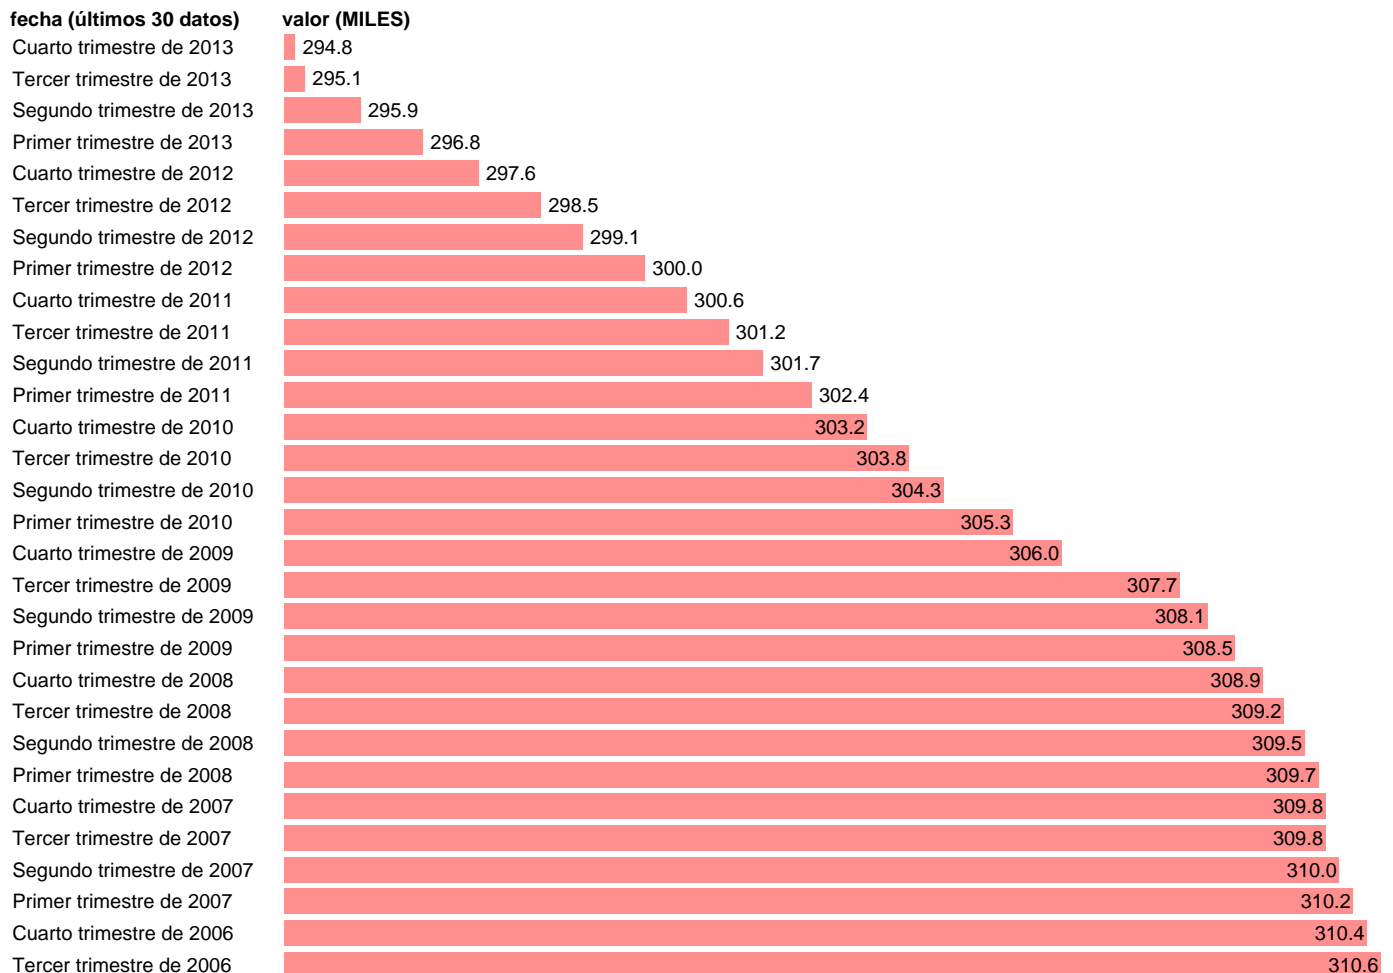

POBLACION MAYOR DE 16 AÑOS. LUGO

Estadística: [POBLACION MAYOR DE 16 AÑOS. LUGO](#)

Enlace permanente (Permalink): <https://tematicas.org/M1/1h08027/>

Notas: **SERIE HOMOGENEIZADA POR EL INE. NUEVA PROYECCIÓN POBLACIÓN CENSO 2001 ACTUALIZA : ÁREA MERCADO LABORAL**

Fuente: **INE.**

Frecuencia: **Trimestral.**

Unidades: **MILES.**

Datos disponibles desde **Tercer trimestre de 1976** hasta **Cuarto trimestre de 2013.**

Valor más alto alcanzado en Cuarto trimestre de 1989: **325.6.**

Valor más bajo alcanzado en Cuarto trimestre de 2013: **294.8.**

[Pulse aquí](#) para acceder a los datos completos actualizados y a la representación gráfica estadística.