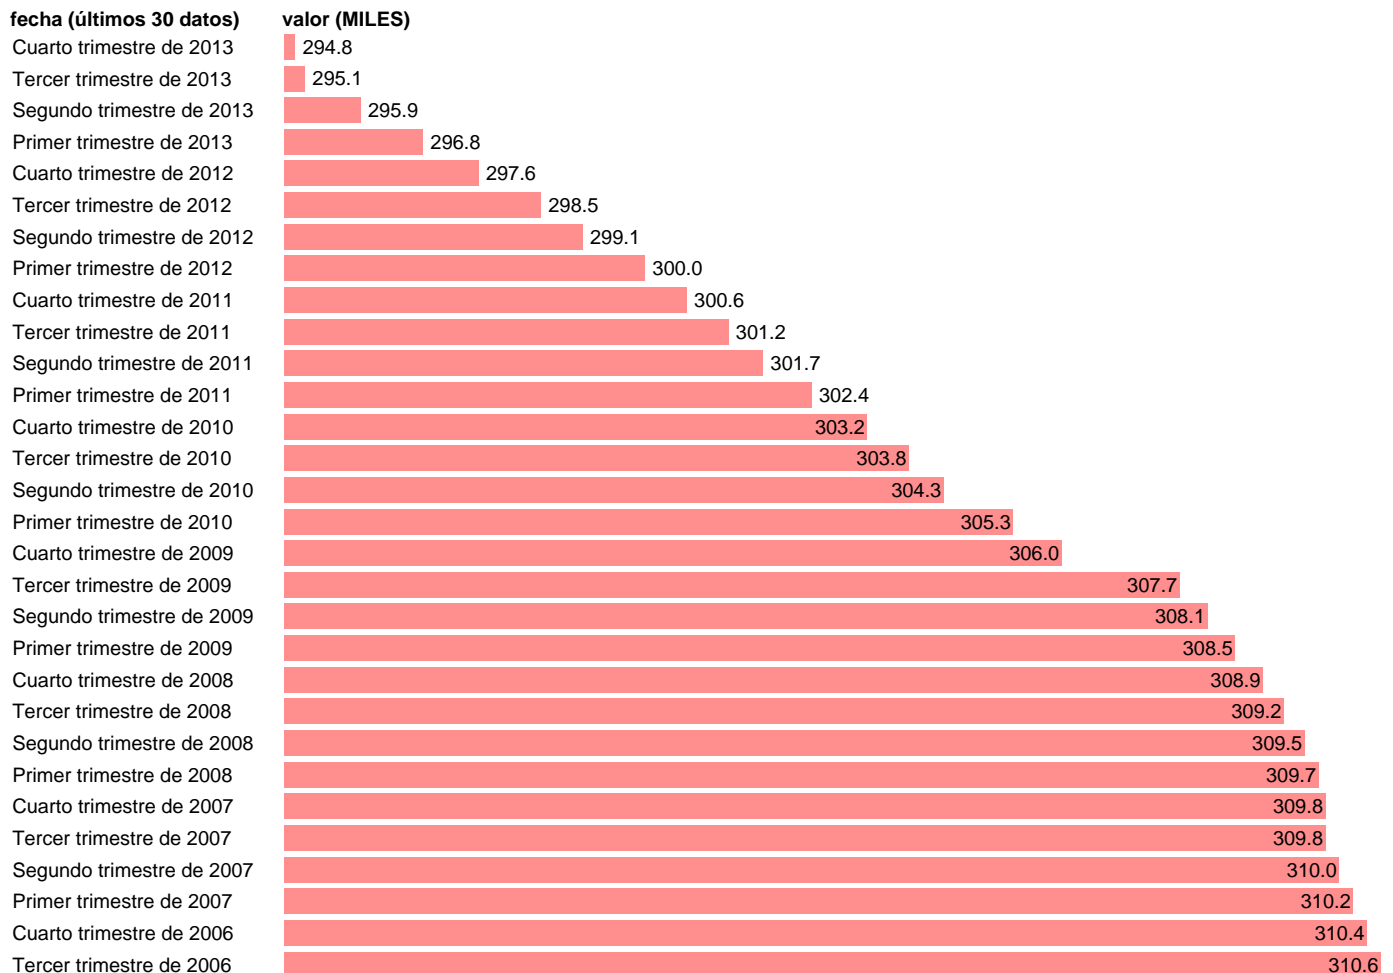

POBLACION MAYOR DE 16 AÑOS. LUGO

Estadística: [POBLACION MAYOR DE 16 AÑOS. LUGO](#)

Enlace permanente (Permalink): <https://tematicas.org/M1/1v08027/>

Notas: **SERIE HOMOGENEIZADA POR EL INE. NUEVA PROYECCIÓN POBLACIÓN CENSO 2001 ACTUALIZA : ÁREA MERCADO LABORAL**

Fuente: **INE.**
Frecuencia: **Trimestral.**
Unidades: **MILES.**

Datos disponibles desde **Tercer trimestre de 1976** hasta **Cuarto trimestre de 2013**.
Valor más alto alcanzado en Cuarto trimestre de 1989: **325.6**.
Valor más bajo alcanzado en Cuarto trimestre de 2013: **294.8**.