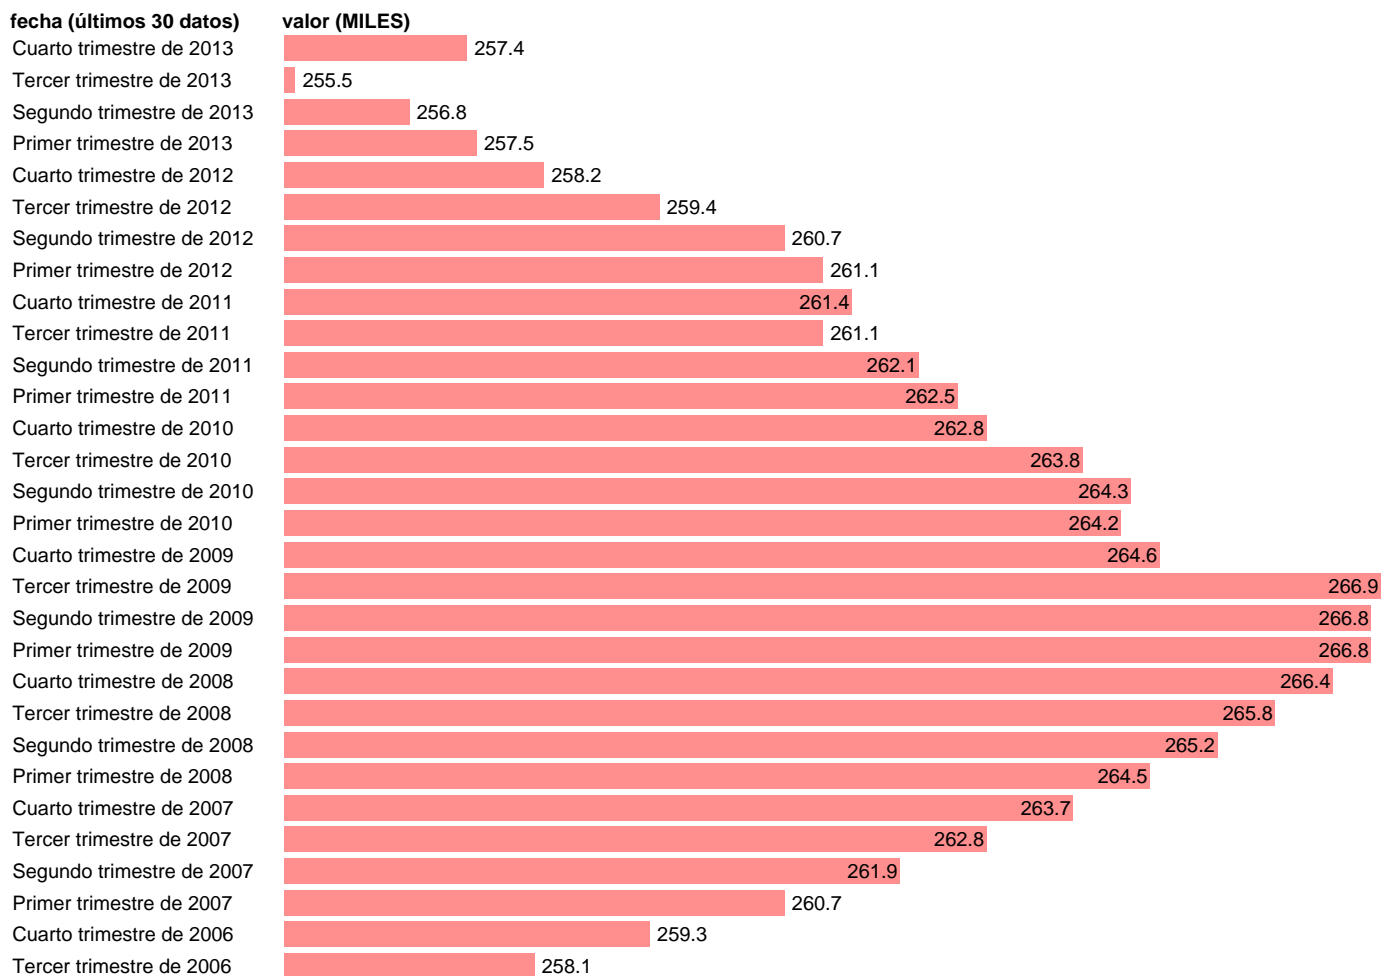

POBLACION MAYOR DE 16 AÑOS. LOGROÑO (RIOJA LA)

Estadística: [POBLACION MAYOR DE 16 AÑOS. LOGROÑO \(RIOJA LA\)](#)

Enlace permanente (Permalink): <https://tematicas.org/M1/1h08026/>

Notas: **SERIE HOMOGENEIZADA POR EL INE. NUEVA PROYECCIÓN POBLACIÓN CENSO 2001 ACTUALIZA : ÁREA MERCADO LABORAL**

Fuente: **INE.**

Frecuencia: **Trimestral.**

Unidades: **MILES.**

Datos disponibles desde **Tercer trimestre de 1976** hasta **Cuarto trimestre de 2013.**

Valor más alto alcanzado en Tercer trimestre de 2009: **266.9.**

Valor más bajo alcanzado en Tercer trimestre de 1976: **179.8.**

[Pulse aquí](#) para acceder a los datos completos actualizados y a la representación gráfica estadística.