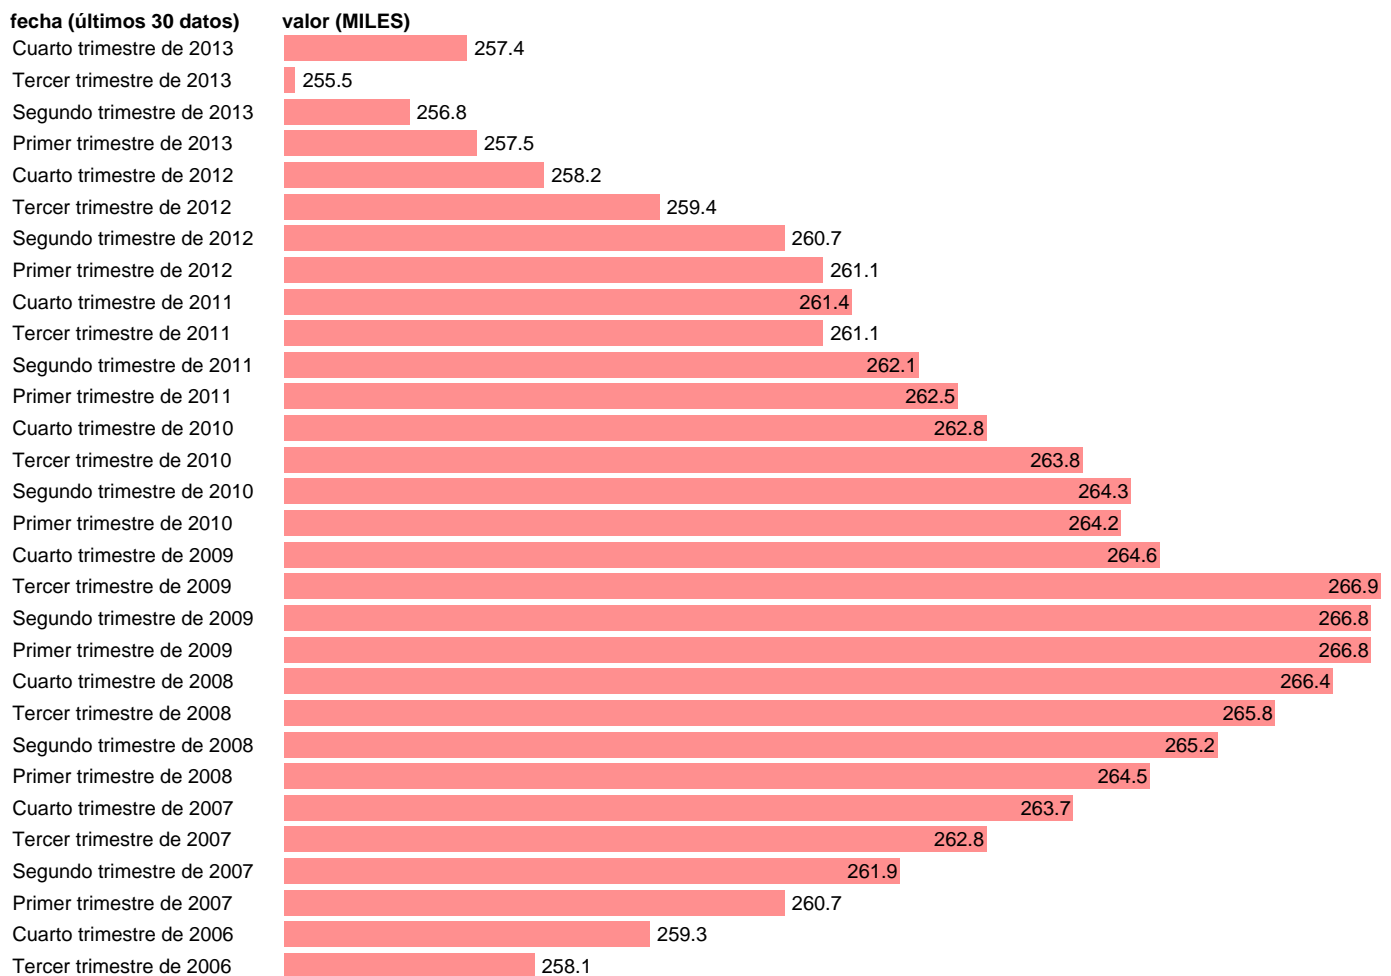

POBLACION MAYOR DE 16 AÑOS. LOGROÑO (RIOJA LA)

Estadística: [POBLACION MAYOR DE 16 AÑOS. LOGROÑO \(RIOJA LA\)](#)

Enlace permanente (Permalink): <https://tematicas.org/M1/1v08026/>

Notas: **SERIE HOMOGENEIZADA POR EL INE. NUEVA PROYECCIÓN POBLACIÓN CENSO 2001 ACTUALIZA : ÁREA MERCADO LABORAL**

Fuente: **INE.**

Frecuencia: **Trimestral.**

Unidades: **MILES.**

Datos disponibles desde **Tercer trimestre de 1976** hasta **Cuarto trimestre de 2013.**

Valor más alto alcanzado en Tercer trimestre de 2009: **266.9.**

Valor más bajo alcanzado en Tercer trimestre de 1976: **179.8.**

[Pulse aquí](#) para acceder a los datos completos actualizados y a la representación gráfica estadística.