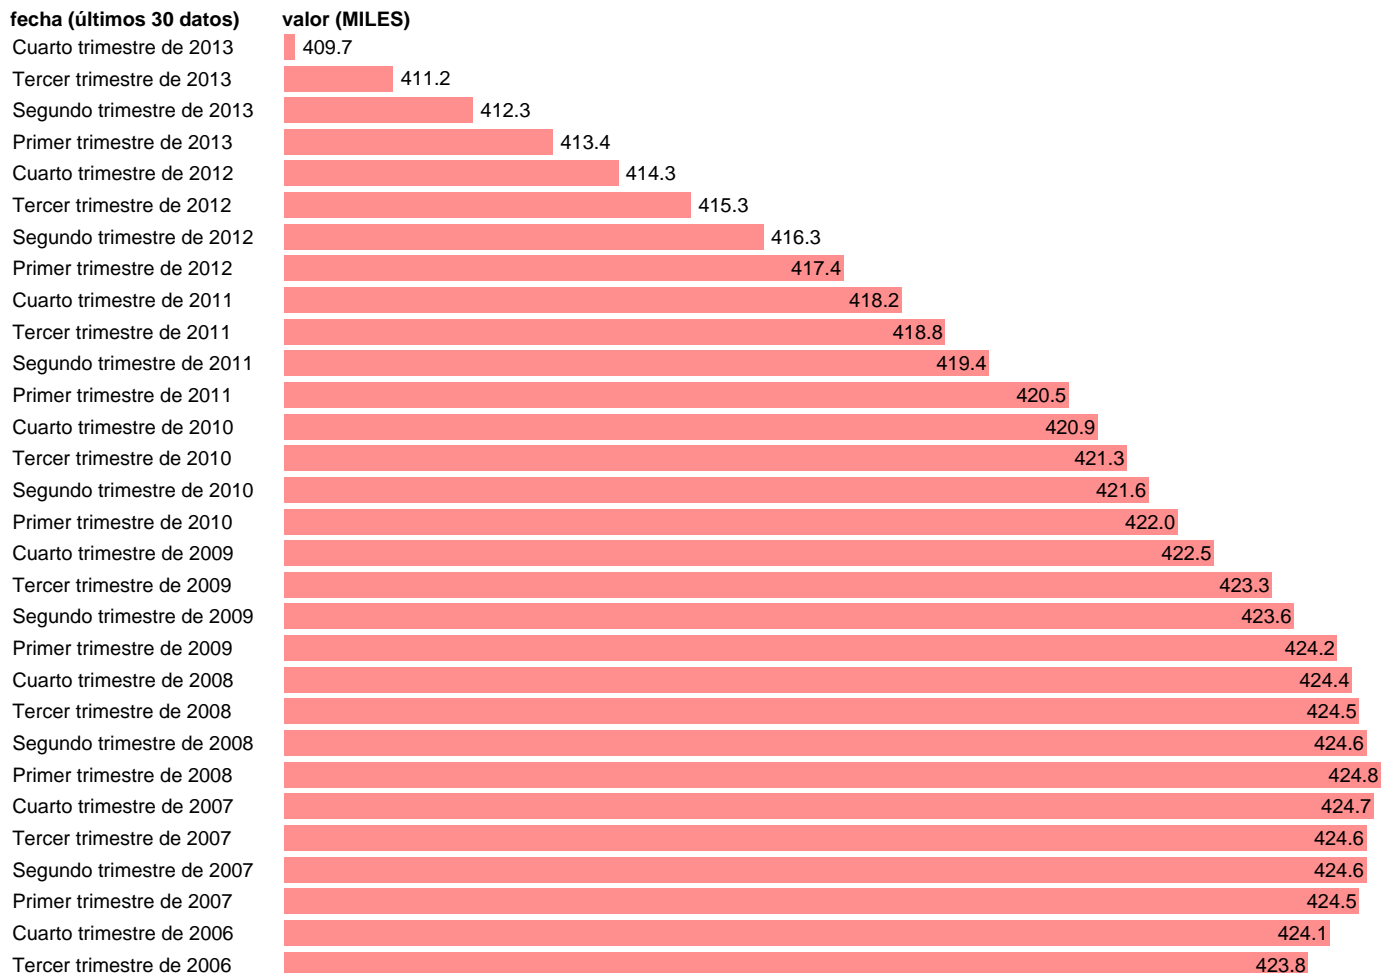

## POBLACION MAYOR DE 16 AÑOS. LEON

Estadística: [POBLACION MAYOR DE 16 AÑOS. LEON](#)

Enlace permanente (Permalink): <https://tematicas.org/M1/1h08024/>

Notas: **SERIE HOMOGENEIZADA POR EL INE. NUEVA PROYECCIÓN POBLACIÓN CENSO 2001 ACTUALIZA : ÁREA MERCADO LABORAL**

Fuente: **INE.**

Frecuencia: **Trimestral.**

Unidades: **MILES.**

Datos disponibles desde **Tercer trimestre de 1976** hasta **Cuarto trimestre de 2013.**

Valor más alto alcanzado en Cuarto trimestre de 1993: **448.1.**

Valor más bajo alcanzado en Cuarto trimestre de 1976: **387.8.**

[Pulse aquí](#) para acceder a los datos completos actualizados y a la representación gráfica estadística.