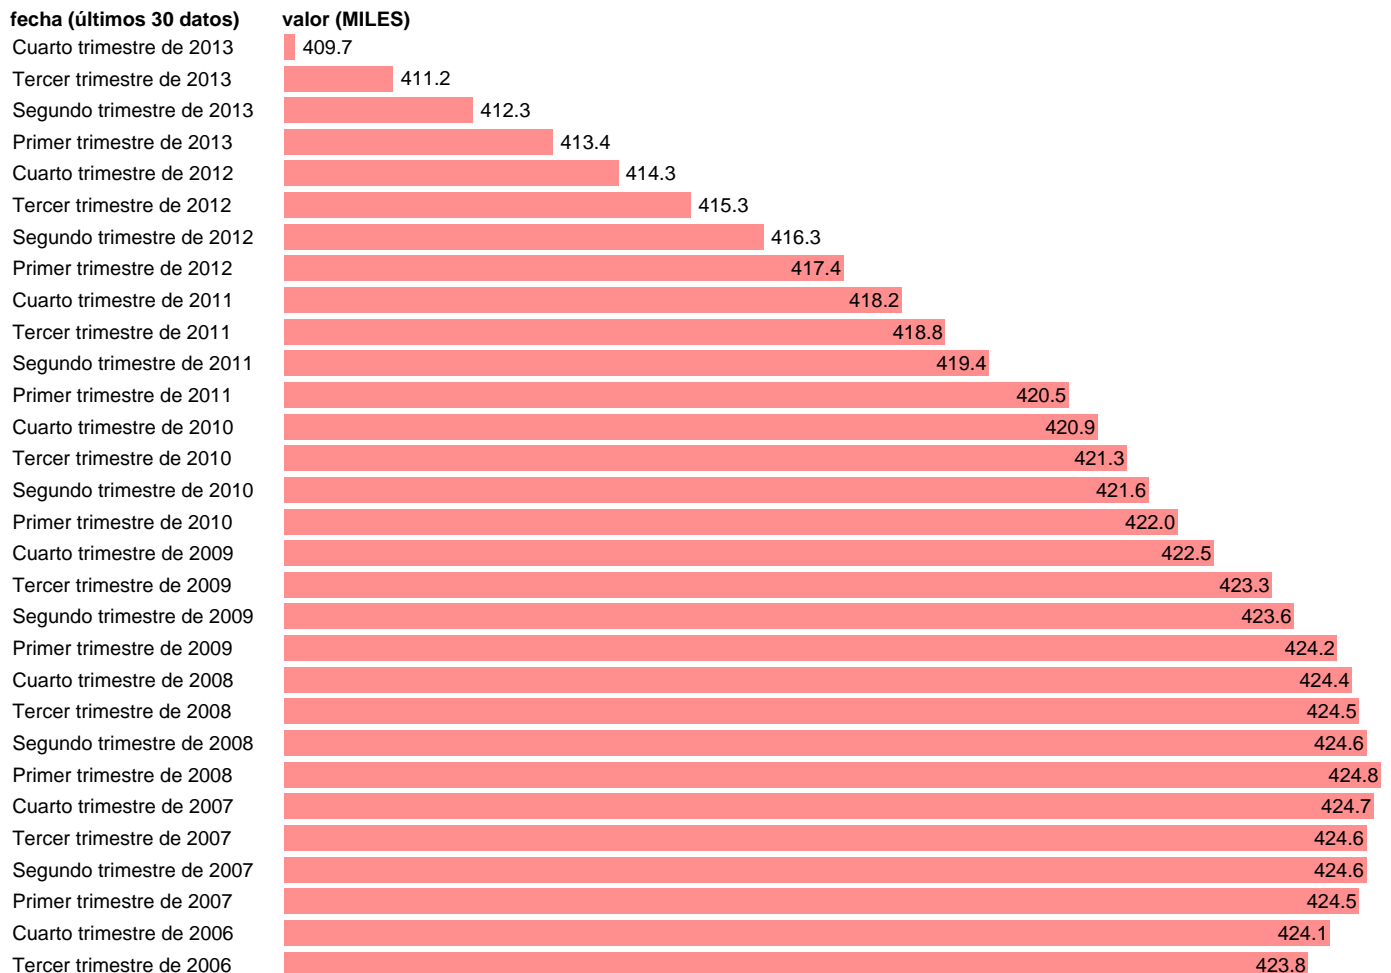

## POBLACION MAYOR DE 16 AÑOS. LEON

Estadística: [POBLACION MAYOR DE 16 AÑOS. LEON](#)

Enlace permanente (Permalink): <https://tematicas.org/M1/1v08024/>

Notas: **SERIE HOMOGENEIZADA POR EL INE. NUEVA PROYECCIÓN POBLACIÓN CENSO 2001 ACTUALIZA : ÁREA MERCADO LABORAL**

Fuente: **INE.**  
Frecuencia: **Trimestral.**  
Unidades: **MILES.**

Datos disponibles desde **Tercer trimestre de 1976** hasta **Cuarto trimestre de 2013**.  
Valor más alto alcanzado en Cuarto trimestre de 1993: **448.1**.  
Valor más bajo alcanzado en Cuarto trimestre de 1976: **387.8**.

[Pulse aquí](#) para acceder a los datos completos actualizados y a la representación gráfica estadística.