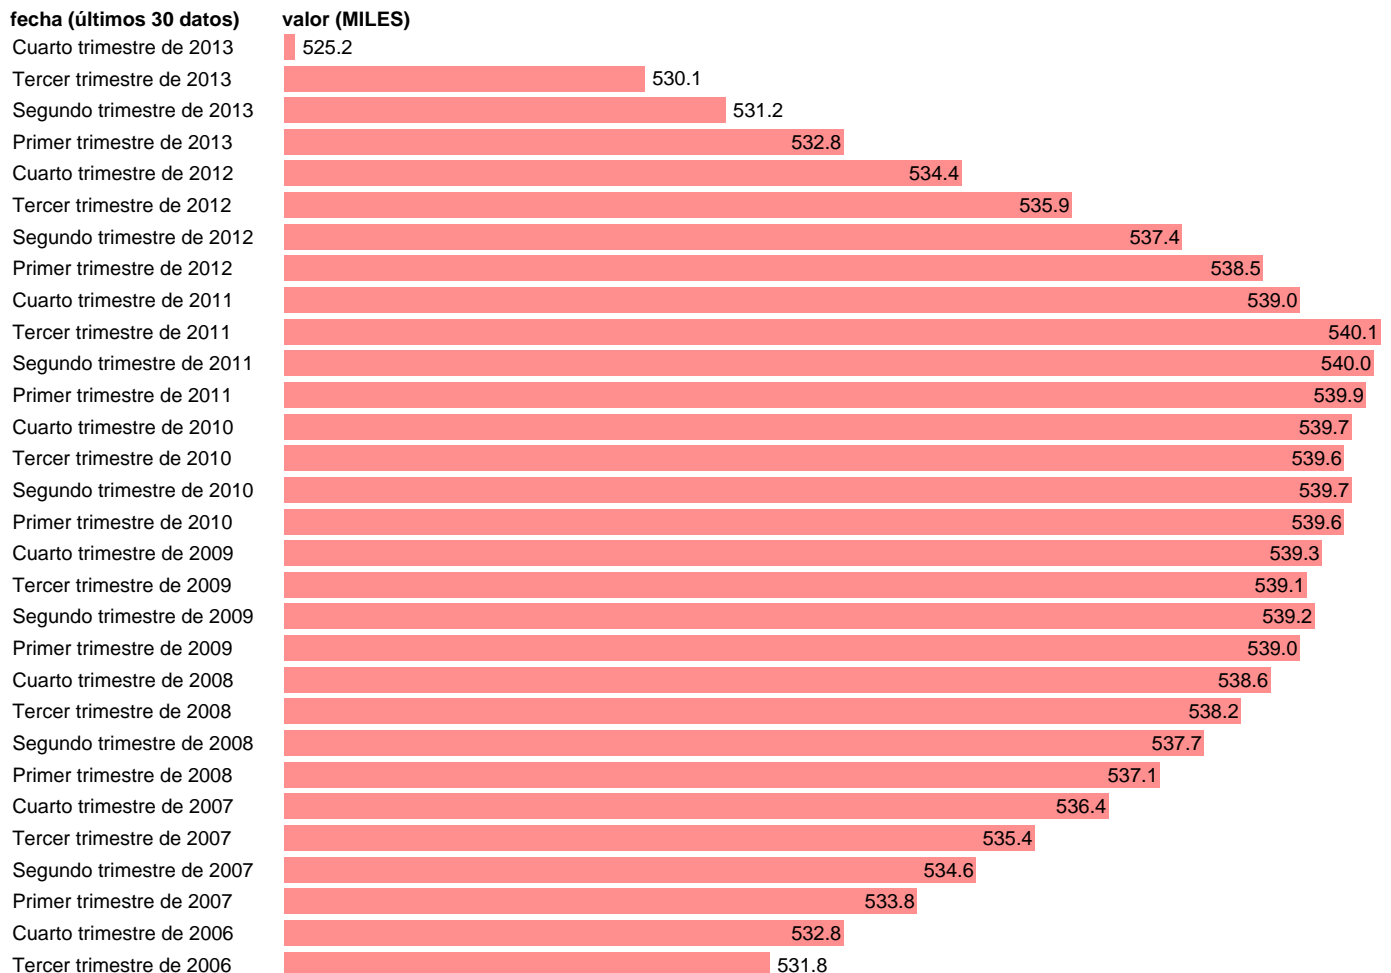

POBLACION MAYOR DE 16 AÑOS. JAEN

Estadística: [POBLACION MAYOR DE 16 AÑOS. JAEN](#)

Enlace permanente (Permalink): <https://tematicas.org/M1/1h08023/>

Notas: **SERIE HOMOGENEIZADA POR EL INE. NUEVA PROYECCIÓN POBLACIÓN CENSO 2001 ACTUALIZA : ÁREA MERCADO LABORAL**

Fuente: **INE.**
Frecuencia: **Trimestral.**
Unidades: **MILES.**

Datos disponibles desde **Tercer trimestre de 1976** hasta **Cuarto trimestre de 2013**.
Valor más alto alcanzado en Tercer trimestre de 2011: **540.1**.
Valor más bajo alcanzado en Cuarto trimestre de 1979: **434.8**.

[Pulse aquí](#) para acceder a los datos completos actualizados y a la representación gráfica estadística.