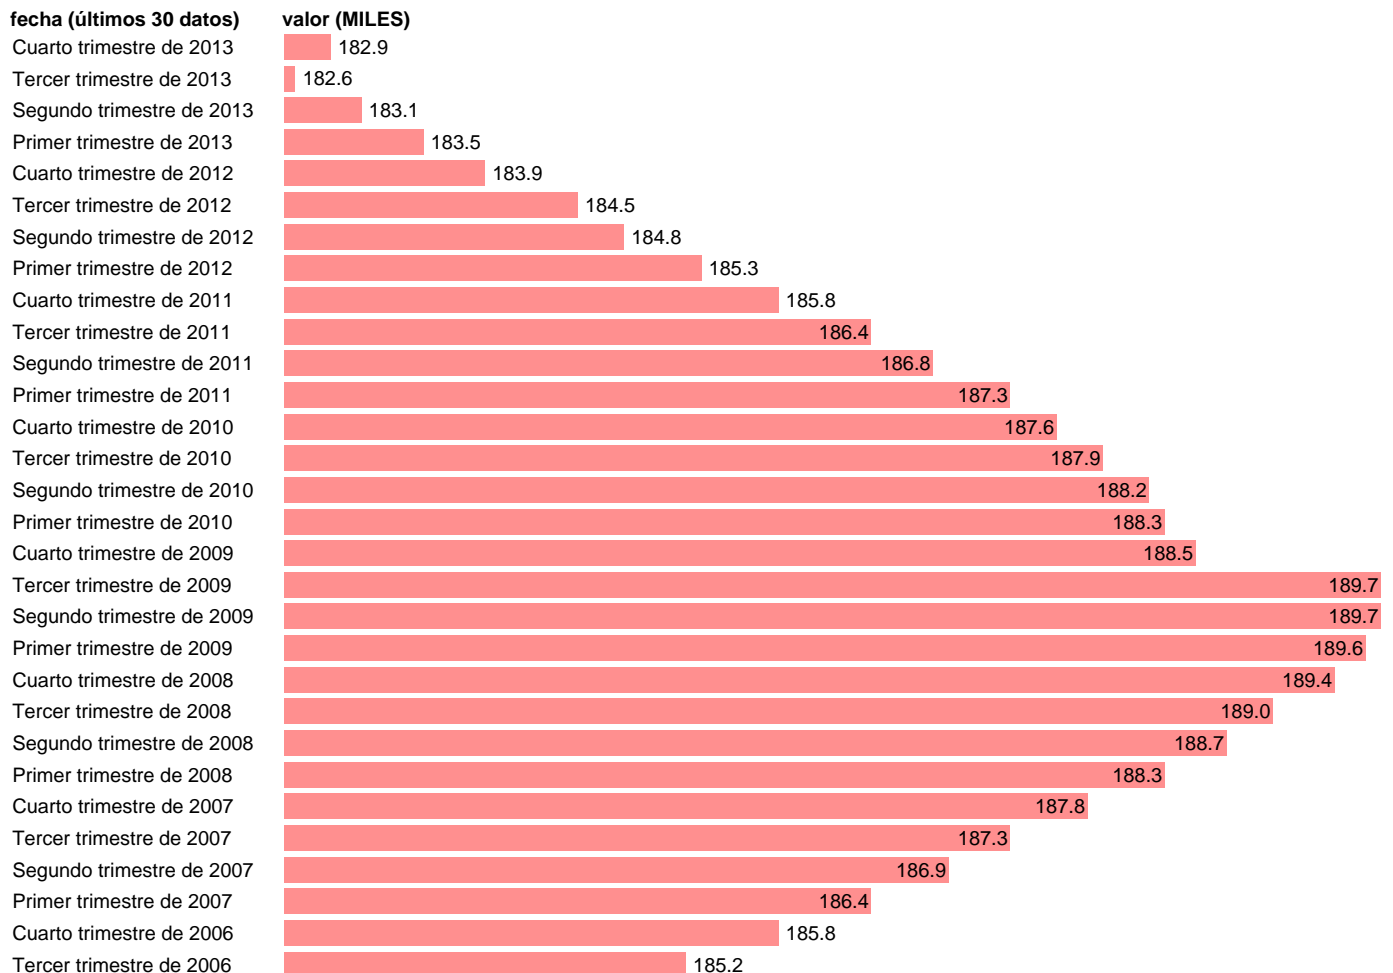

POBLACION MAYOR DE 16 AÑOS. HUESCA

Estadística: [POBLACION MAYOR DE 16 AÑOS. HUESCA](#)

Enlace permanente (Permalink): <https://tematicas.org/M1/1h08022/>

Notas: **SERIE HOMOGENEIZADA POR EL INE. NUEVA PROYECCIÓN POBLACIÓN CENSO 2001 ACTUALIZA : ÁREA MERCADO LABORAL**

Fuente: **INE**.
Frecuencia: **Trimestral**.
Unidades: **MILES**.

Datos disponibles desde **Tercer trimestre de 1976** hasta **Cuarto trimestre de 2013**.
Valor más alto alcanzado en Segundo trimestre de 2009: **189.7**.
Valor más bajo alcanzado en Tercer trimestre de 1977: **160.3**.

[Pulse aquí](#) para acceder a los datos completos actualizados y a la representación gráfica estadística.