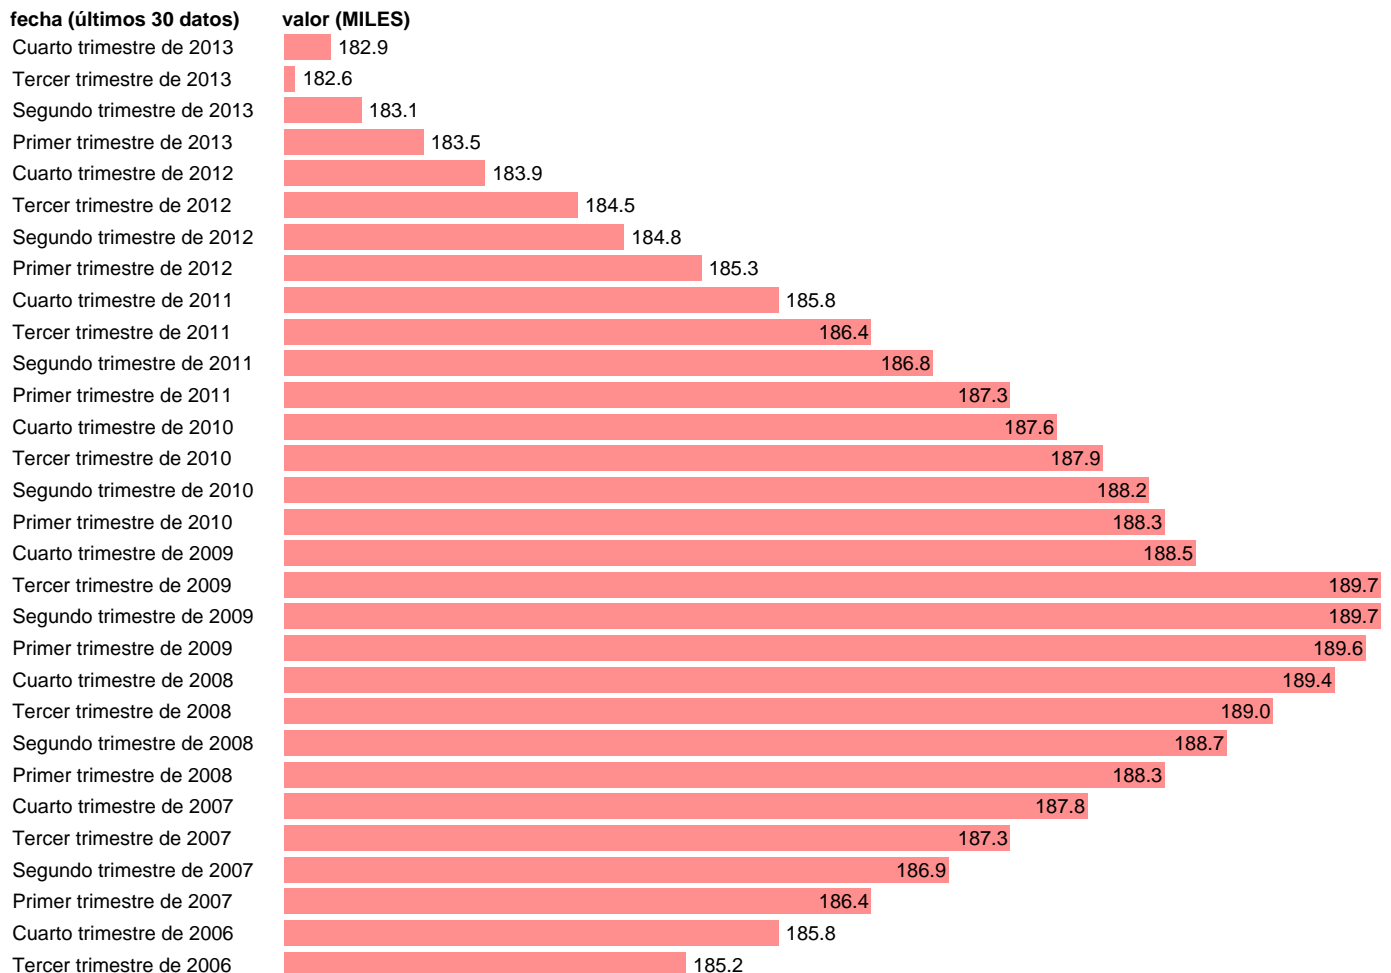

POBLACION MAYOR DE 16 AÑOS. HUESCA

Estadística: [POBLACION MAYOR DE 16 AÑOS. HUESCA](#)

Enlace permanente (Permalink): <https://tematicas.org/M1/1v08022/>

Notas: **SERIE HOMOGENEIZADA POR EL INE. NUEVA PROYECCIÓN POBLACIÓN CENSO 2001 ACTUALIZA : ÁREA MERCADO LABORAL**

Fuente: **INE**.
Frecuencia: **Trimestral**.
Unidades: **MILES**.

Datos disponibles desde **Tercer trimestre de 1976** hasta **Cuarto trimestre de 2013**.
Valor más alto alcanzado en Segundo trimestre de 2009: **189.7**.
Valor más bajo alcanzado en Tercer trimestre de 1977: **160.3**.

[Pulse aquí](#) para acceder a los datos completos actualizados y a la representación gráfica estadística.