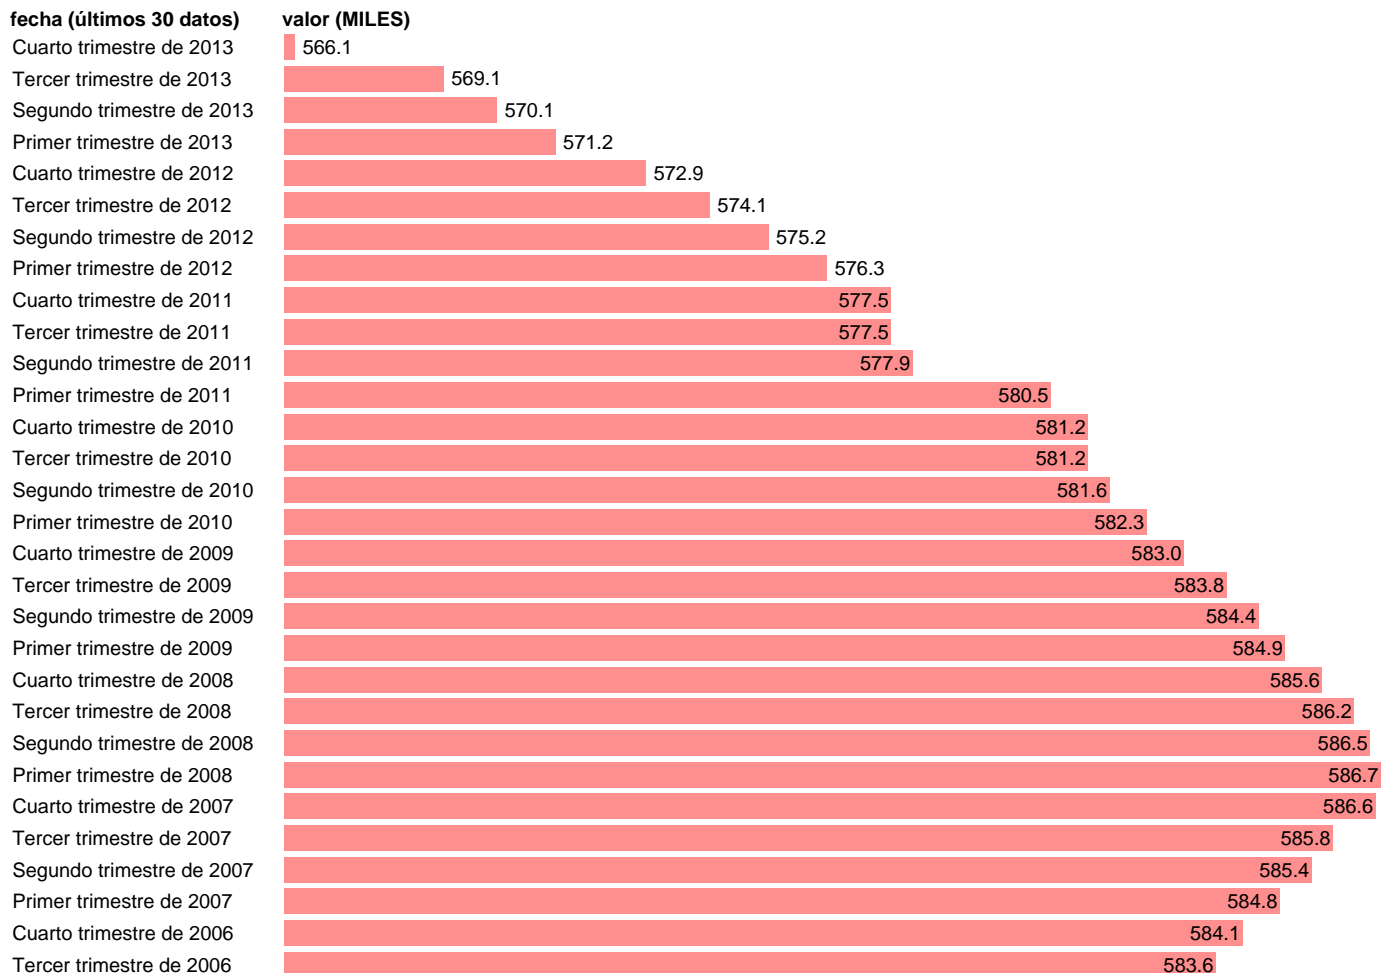

## POBLACION MAYOR DE 16 AÑOS. GUIPUZCOA

Estadística: [POBLACION MAYOR DE 16 AÑOS. GUIPUZCOA](#)

Enlace permanente (Permalink): <https://tematicas.org/M1/1h08020/>

Notas: **SERIE HOMOGENEIZADA POR EL INE. NUEVA PROYECCIÓN POBLACIÓN CENSO 2001 ACTUALIZA : ÁREA MERCADO LABORAL**

Fuente: **INE.**  
Frecuencia: **Trimestral.**  
Unidades: **MILES.**

Datos disponibles desde **Tercer trimestre de 1976** hasta **Cuarto trimestre de 2013**.  
Valor más alto alcanzado en Primer trimestre de 2008: **586.7**.  
Valor más bajo alcanzado en Tercer trimestre de 1976: **475.8**.

[Pulse aquí](#) para acceder a los datos completos actualizados y a la representación gráfica estadística.