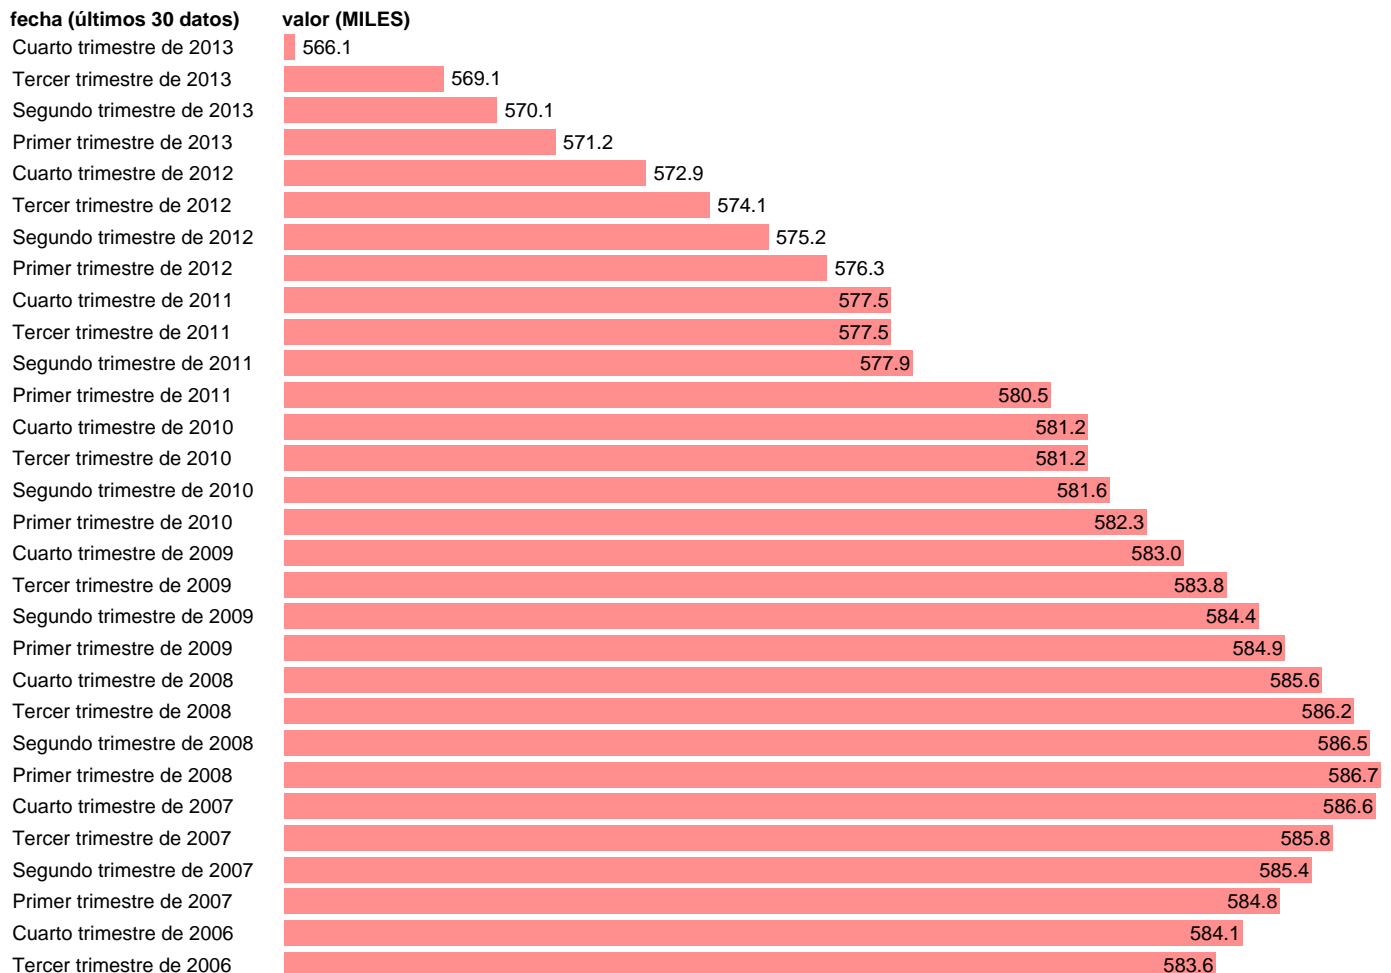

POBLACION MAYOR DE 16 AÑOS. GUIPUZCOA

Estadística: [POBLACION MAYOR DE 16 AÑOS. GUIPUZCOA](#)

Enlace permanente (Permalink): <https://tematicas.org/M1/1v08020/>

Notas: **SERIE HOMOGENEIZADA POR EL INE. NUEVA PROYECCIÓN POBLACIÓN CENSO 2001 ACTUALIZA : ÁREA MERCADO LABORAL**

Fuente: **INE.**

Frecuencia: **Trimestral.**

Unidades: **MILES.**

Datos disponibles desde **Tercer trimestre de 1976** hasta **Cuarto trimestre de 2013.**

Valor más alto alcanzado en Primer trimestre de 2008: **586.7.**

Valor más bajo alcanzado en Tercer trimestre de 1976: **475.8.**

[Pulse aquí](#) para acceder a los datos completos actualizados y a la representación gráfica estadística.