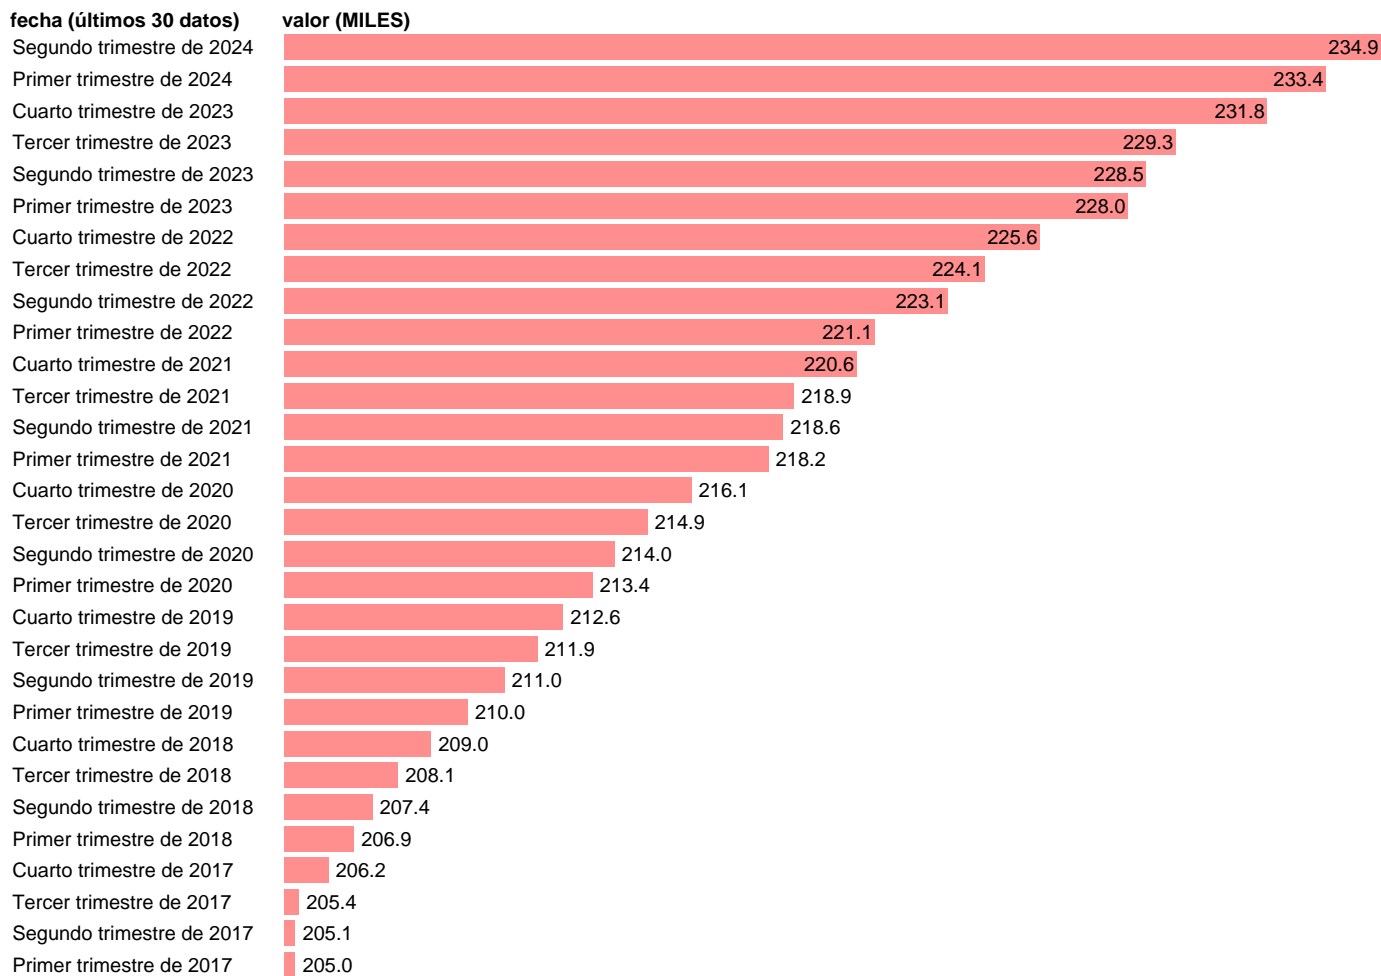

## POBLACION. MAYOR DE 16 AÑOS. GUADALAJARA

Estadística: [POBLACION. MAYOR DE 16 AÑOS. GUADALAJARA](#)

Enlace permanente (Permalink): <https://tematicas.org/M1/108019/>

Notas: **Encuesta de la población activa (www.ine.es/dyngs/IOE/es/operacion.htm?numinv=30308).**

Fuente: **INE.**

Frecuencia: **Trimestral.**

Unidades: **MILES.**

Datos disponibles desde **Primer trimestre de 2002** hasta **Segundo trimestre de 2024.**

Valor más alto alcanzado en Segundo trimestre de 2024: **234.9.**

Valor más bajo alcanzado en Primer trimestre de 2002: **146.3.**

[Pulse aquí](#) para acceder a los datos completos actualizados y a la representación gráfica estadística.