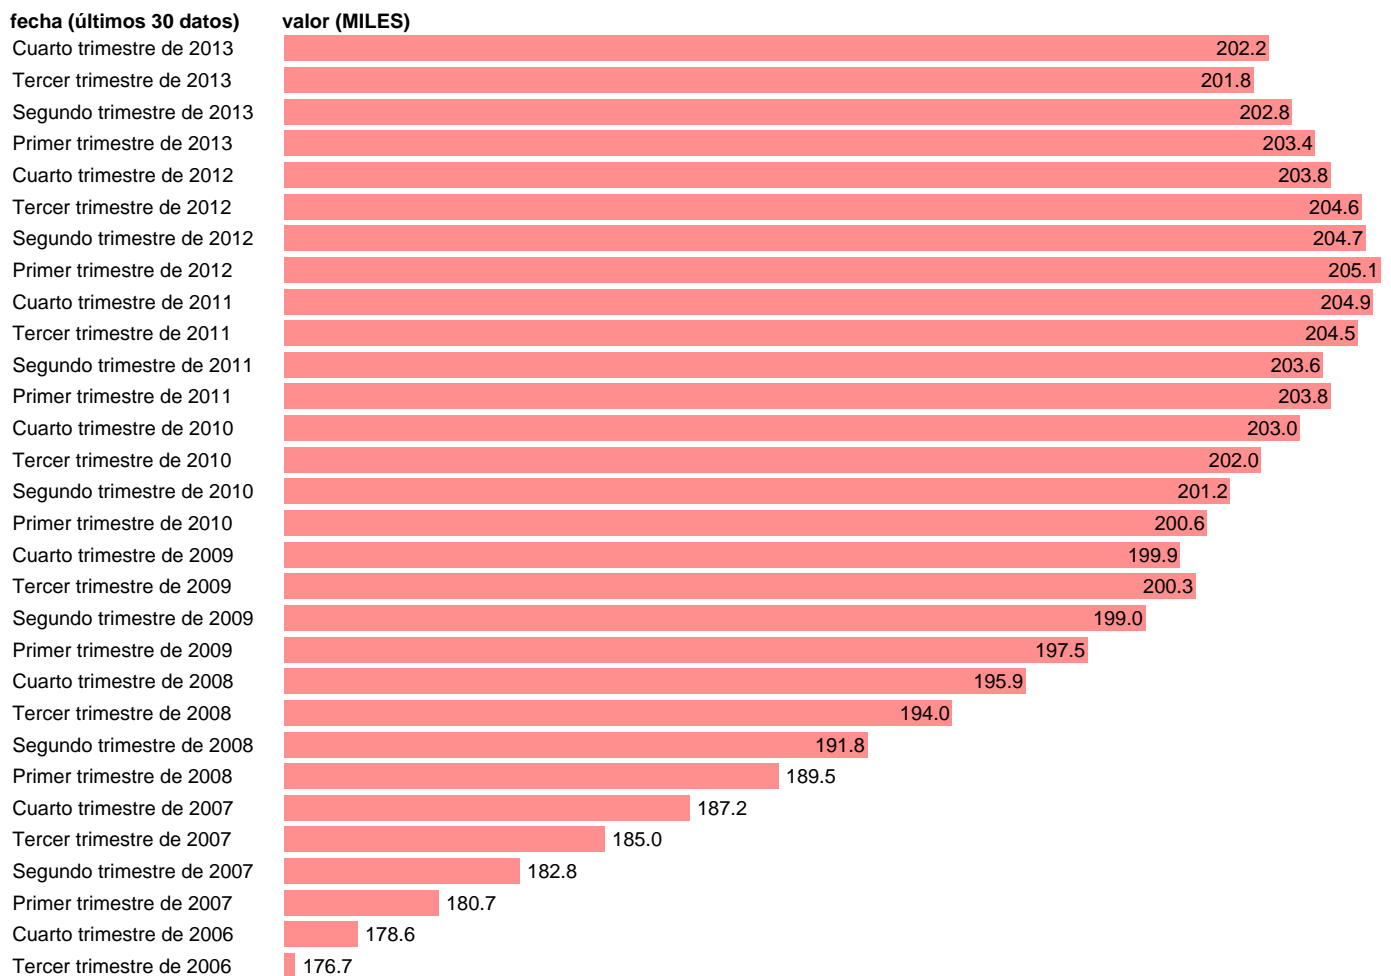

POBLACION MAYOR DE 16 AÑOS. GUADALAJARA

Estadística: [POBLACION MAYOR DE 16 AÑOS. GUADALAJARA](#)

Enlace permanente (Permalink): <https://tematicas.org/M1/1v08019/>

Notas: **SERIE HOMOGENEIZADA POR EL INE. NUEVA PROYECCIÓN POBLACIÓN CENSO 2001 ACTUALIZA : ÁREA MERCADO LABORAL**

Fuente: **INE.**

Frecuencia: **Trimestral.**

Unidades: **MILES.**

Datos disponibles desde **Tercer trimestre de 1976** hasta **Cuarto trimestre de 2013.**

Valor más alto alcanzado en Primer trimestre de 2012: **205.1.**

Valor más bajo alcanzado en Primer trimestre de 1981: **104.7.**

[Pulse aquí](#) para acceder a los datos completos actualizados y a la representación gráfica estadística.