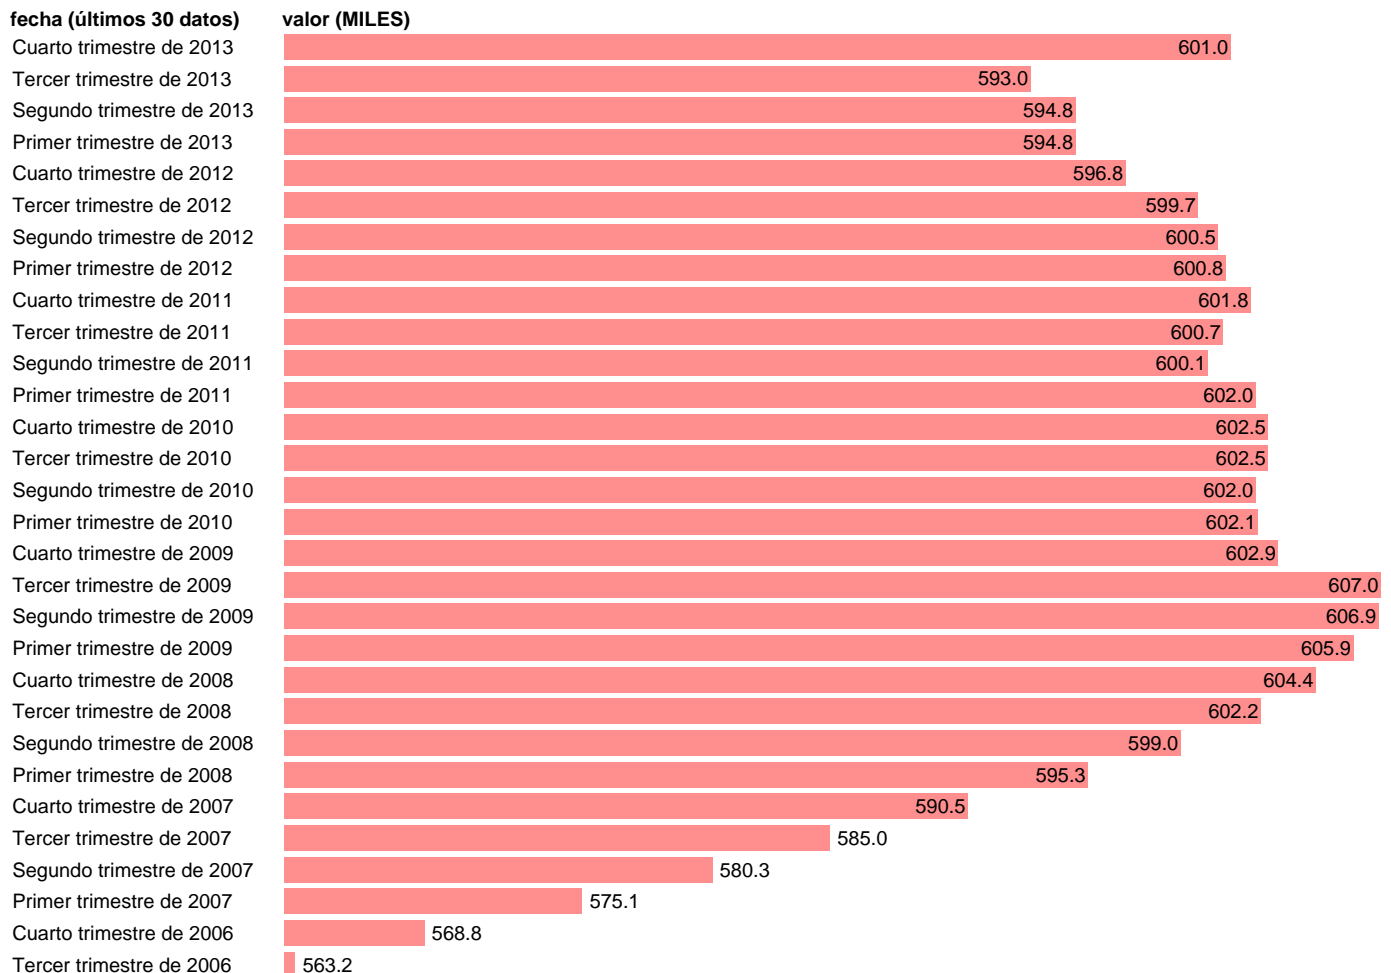

## POBLACION MAYOR DE 16 AÑOS. GERONA

Estadística: [POBLACION MAYOR DE 16 AÑOS. GERONA](#)

Enlace permanente (Permalink): <https://tematicas.org/M1/1v08017/>

Notas: **SERIE HOMOGENEIZADA POR EL INE. NUEVA PROYECCIÓN POBLACIÓN CENSO 2001 ACTUALIZA : ÁREA MERCADO LABORAL**

Fuente: **INE.**

Frecuencia: **Trimestral.**

Unidades: **MILES.**

Datos disponibles desde **Tercer trimestre de 1976** hasta **Cuarto trimestre de 2013.**

Valor más alto alcanzado en Tercer trimestre de 2009: **607.**

Valor más bajo alcanzado en Tercer trimestre de 1976: **326.8.**

[Pulse aquí](#) para acceder a los datos completos actualizados y a la representación gráfica estadística.