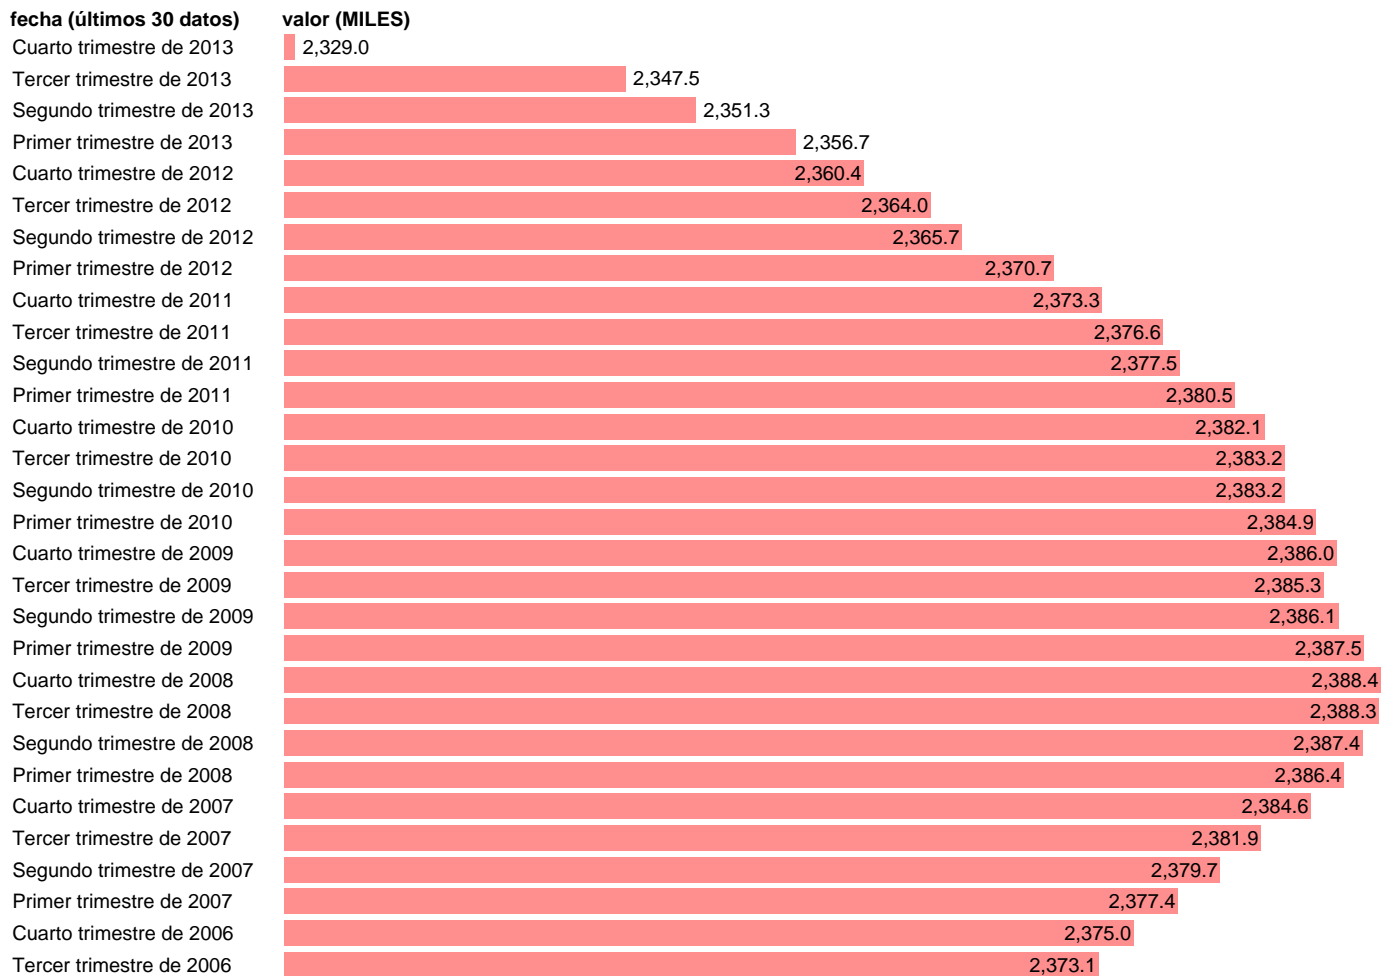

POBLACION MAYOR DE 16 AÑOS. GALICIA

Estadística: [POBLACION MAYOR DE 16 AÑOS. GALICIA](#)

Enlace permanente (Permalink): <https://tematicas.org/M1/1h08112/>

Notas: **SERIE HOMOGENEIZADA POR EL INE. NUEVA PROYECCIÓN POBLACIÓN CENSO 2001 ACTUALIZA: ÁREA MERCADO LABORAL**

Fuente: **INE.**

Frecuencia: **Trimestral.**

Unidades: **MILES.**

Datos disponibles desde **Tercer trimestre de 1976** hasta **Cuarto trimestre de 2013.**

Valor más alto alcanzado en Cuarto trimestre de 2008: **2388.4.**

Valor más bajo alcanzado en Tercer trimestre de 1976: **2037.6.**

[Pulse aquí](#) para acceder a los datos completos actualizados y a la representación gráfica estadística.