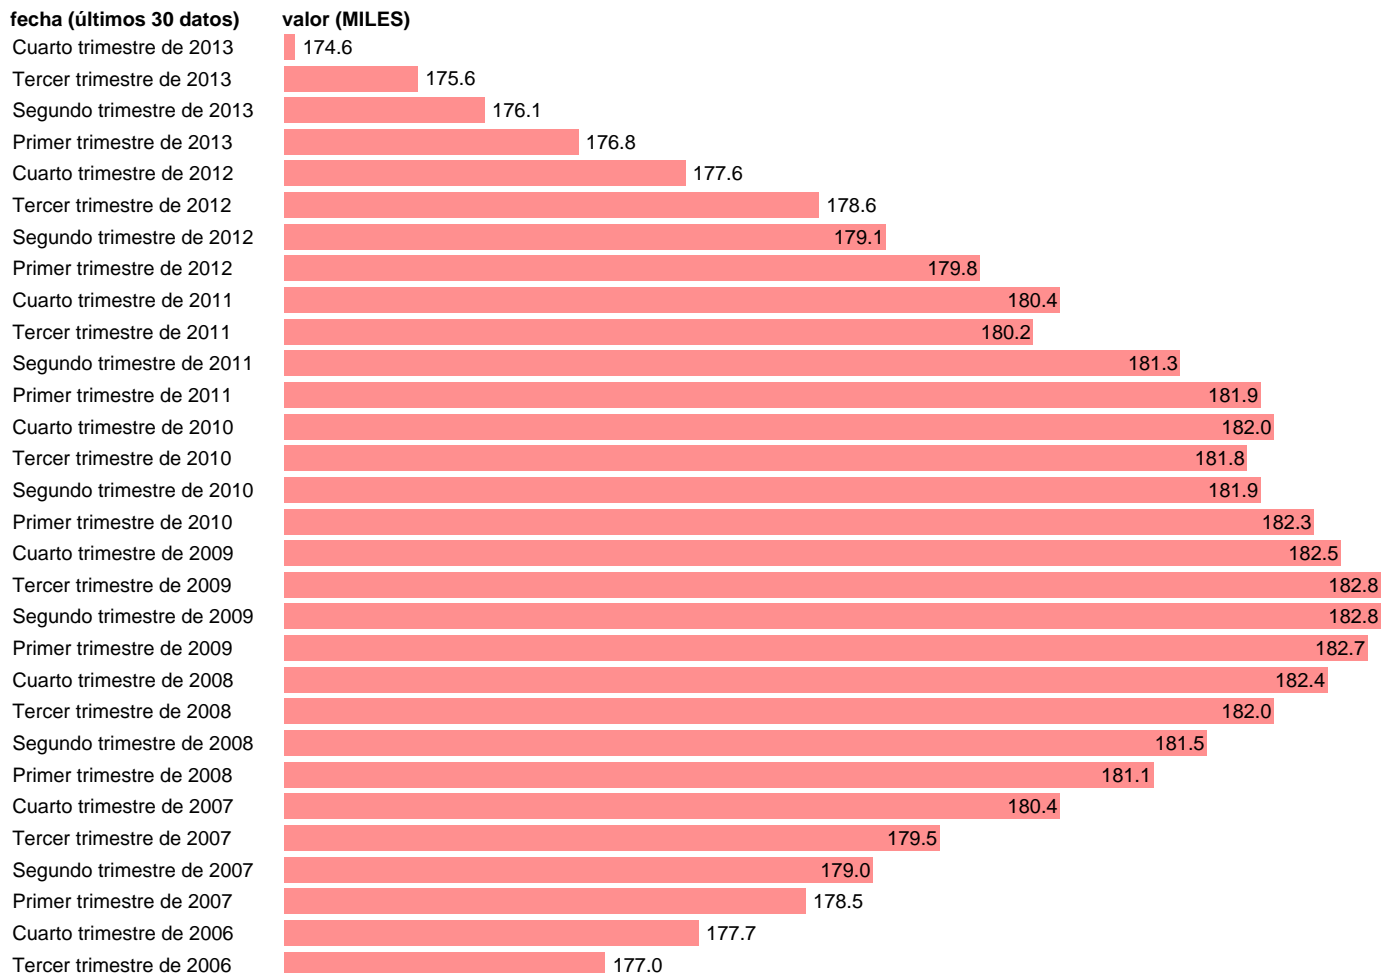

POBLACION MAYOR DE 16 AÑOS. CUENCA

Estadística: [POBLACION MAYOR DE 16 AÑOS. CUENCA](#)

Enlace permanente (Permalink): <https://tematicas.org/M1/1h08016/>

Notas: **SERIE HOMOGENEIZADA POR EL INE. NUEVA PROYECCIÓN POBLACIÓN CENSO 2001 ACTUALIZA : ÁREA MERCADO LABORAL**

Fuente: **INE.**
Frecuencia: **Trimestral.**
Unidades: **MILES.**

Datos disponibles desde **Tercer trimestre de 1976** hasta **Cuarto trimestre de 2013**.
Valor más alto alcanzado en Segundo trimestre de 2009: **182.8**.
Valor más bajo alcanzado en Segundo trimestre de 1981: **158.2**.

[Pulse aquí](#) para acceder a los datos completos actualizados y a la representación gráfica estadística.