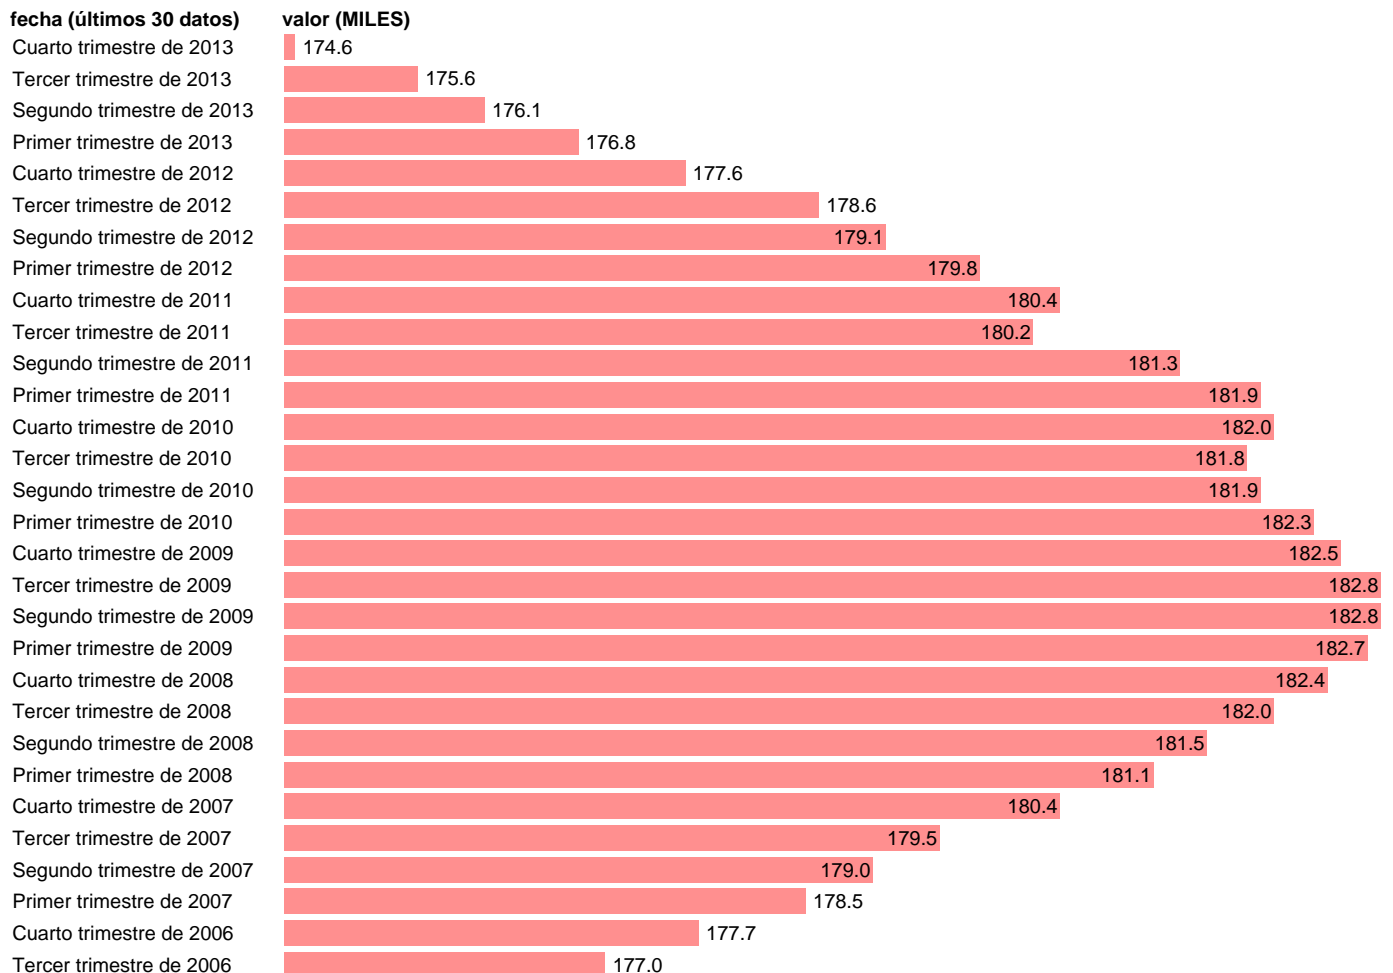

POBLACION MAYOR DE 16 AÑOS. CUENCA

Estadística: [POBLACION MAYOR DE 16 AÑOS. CUENCA](#)

Enlace permanente (Permalink): <https://tematicas.org/M1/1v08016/>

Notas: **SERIE HOMOGENEIZADA POR EL INE. NUEVA PROYECCIÓN POBLACIÓN CENSO 2001 ACTUALIZA : ÁREA MERCADO LABORAL**

Fuente: **INE.**
Frecuencia: **Trimestral.**
Unidades: **MILES.**

Datos disponibles desde **Tercer trimestre de 1976** hasta **Cuarto trimestre de 2013**.
Valor más alto alcanzado en Segundo trimestre de 2009: **182.8**.
Valor más bajo alcanzado en Segundo trimestre de 1981: **158.2**.

[Pulse aquí](#) para acceder a los datos completos actualizados y a la representación gráfica estadística.