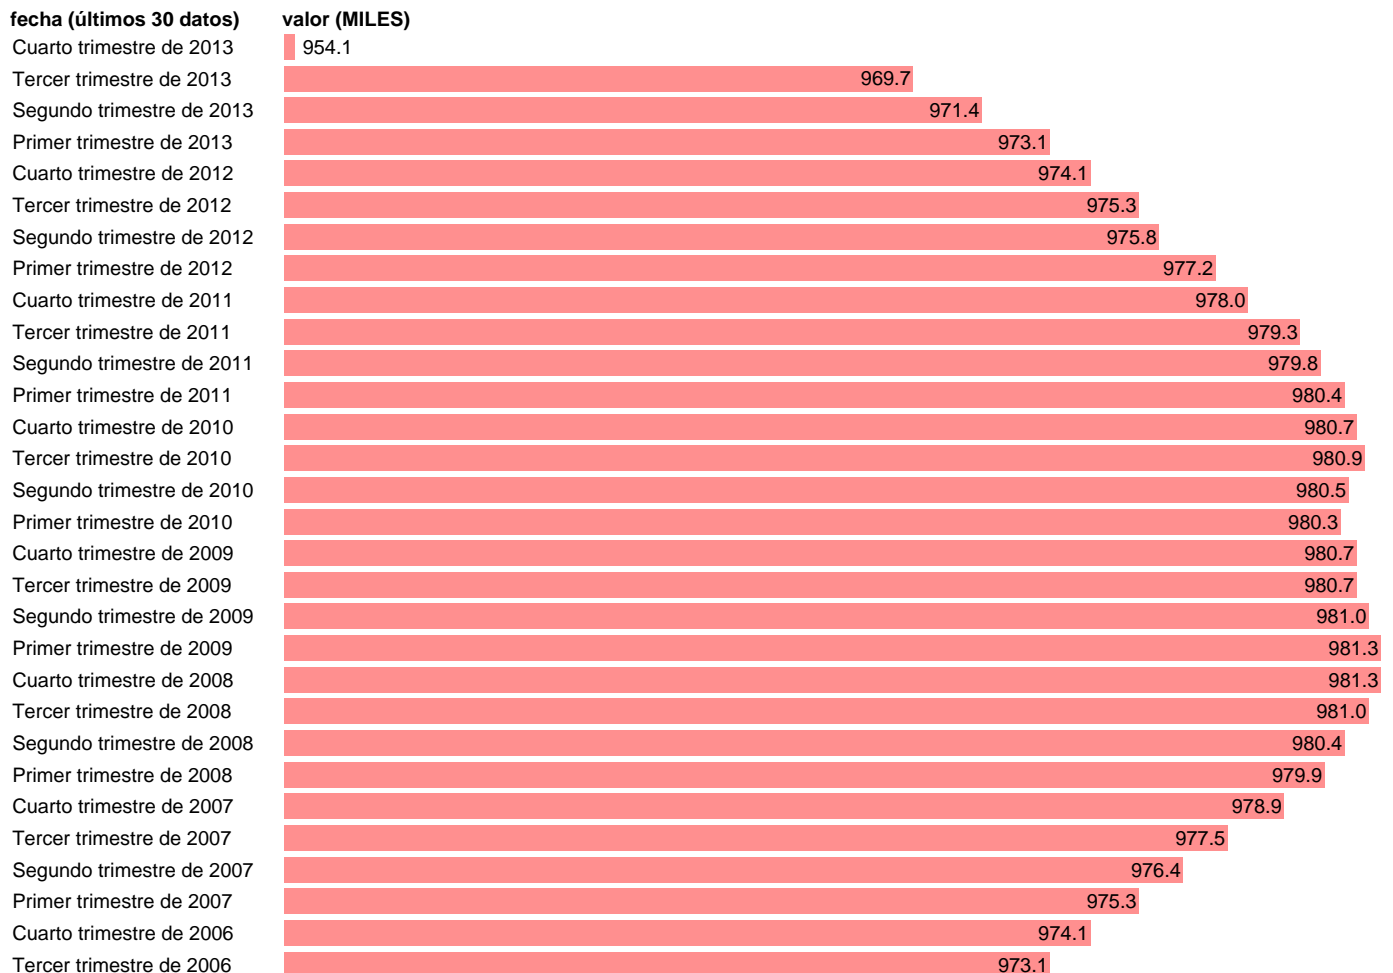

POBLACION MAYOR DE 16 AÑOS. CORUÑA (LA)

Estadística: [POBLACION MAYOR DE 16 AÑOS. CORUÑA \(LA\)](#)

Enlace permanente (Permalink): <https://tematicas.org/M1/1h08015/>

Notas: **SERIE HOMOGENEIZADA POR EL INE. NUEVA PROYECCIÓN POBLACIÓN CENSO 2001 ACTUALIZA : ÁREA MERCADO LABORAL**

Fuente: **INE.**

Frecuencia: **Trimestral.**

Unidades: **MILES.**

Datos disponibles desde **Tercer trimestre de 1976** hasta **Cuarto trimestre de 2013.**

Valor más alto alcanzado en Cuarto trimestre de 2008: **981.3.**

Valor más bajo alcanzado en Tercer trimestre de 1976: **777.3.**

[Pulse aquí](#) para acceder a los datos completos actualizados y a la representación gráfica estadística.