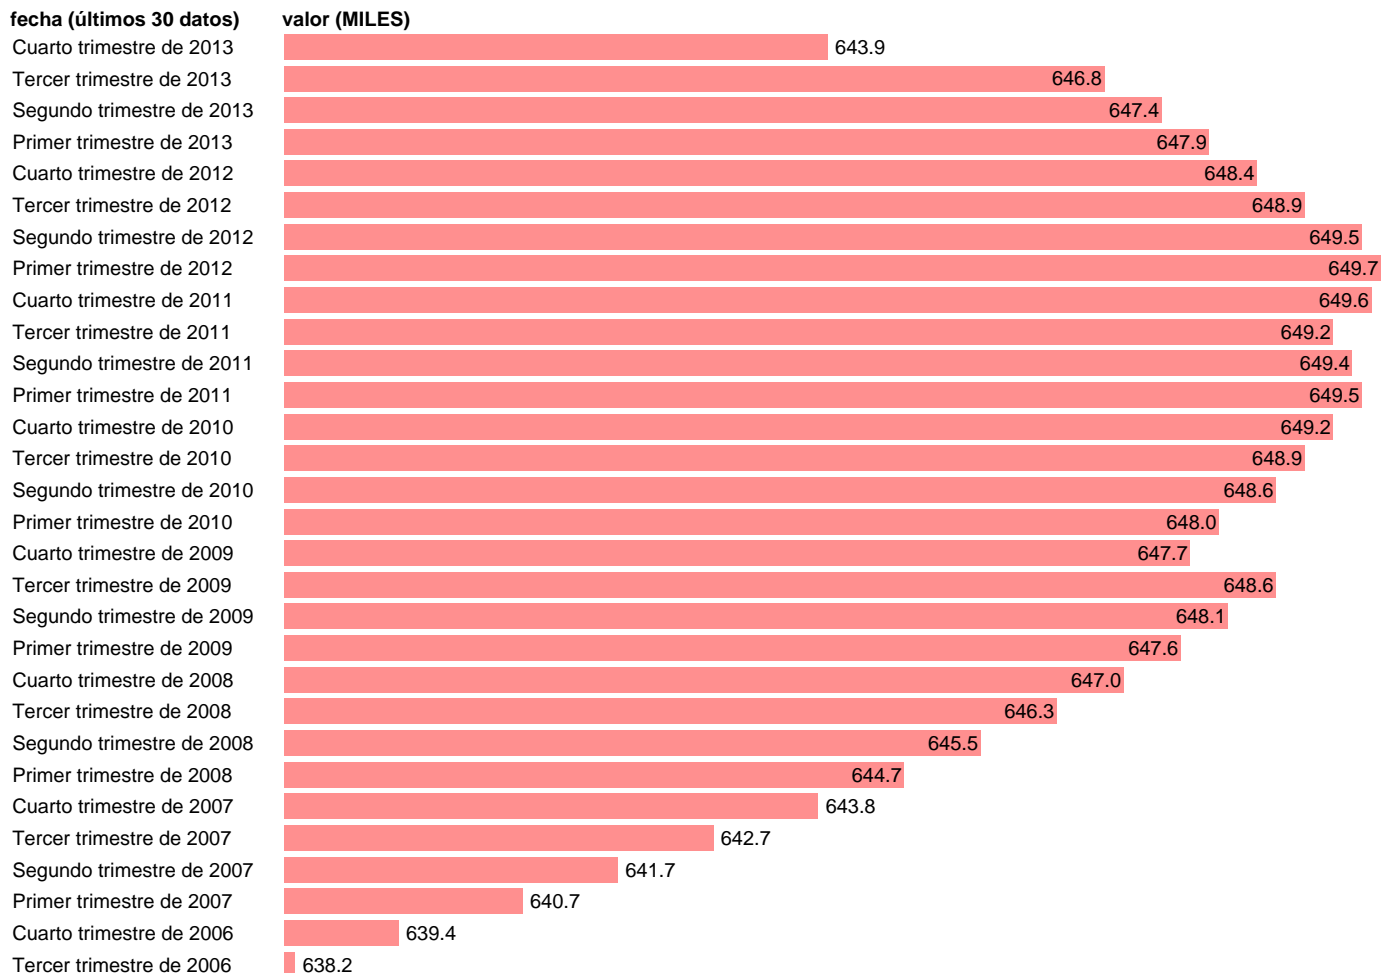

## POBLACION MAYOR DE 16 AÑOS. CORDOBA

Estadística: [POBLACION MAYOR DE 16 AÑOS. CORDOBA](#)

Enlace permanente (Permalink): <https://tematicas.org/M1/1h08014/>

Notas: **SERIE HOMOGENEIZADA POR EL INE. NUEVA PROYECCIÓN POBLACIÓN CENSO 2001 ACTUALIZA : ÁREA MERCADO LABORAL**

Fuente: **INE.**  
Frecuencia: **Trimestral.**  
Unidades: **MILES.**

Datos disponibles desde **Tercer trimestre de 1976** hasta **Cuarto trimestre de 2013**.  
Valor más alto alcanzado en Primer trimestre de 2012: **649.7**.  
Valor más bajo alcanzado en Tercer trimestre de 1976: **483.2**.

[Pulse aquí](#) para acceder a los datos completos actualizados y a la representación gráfica estadística.