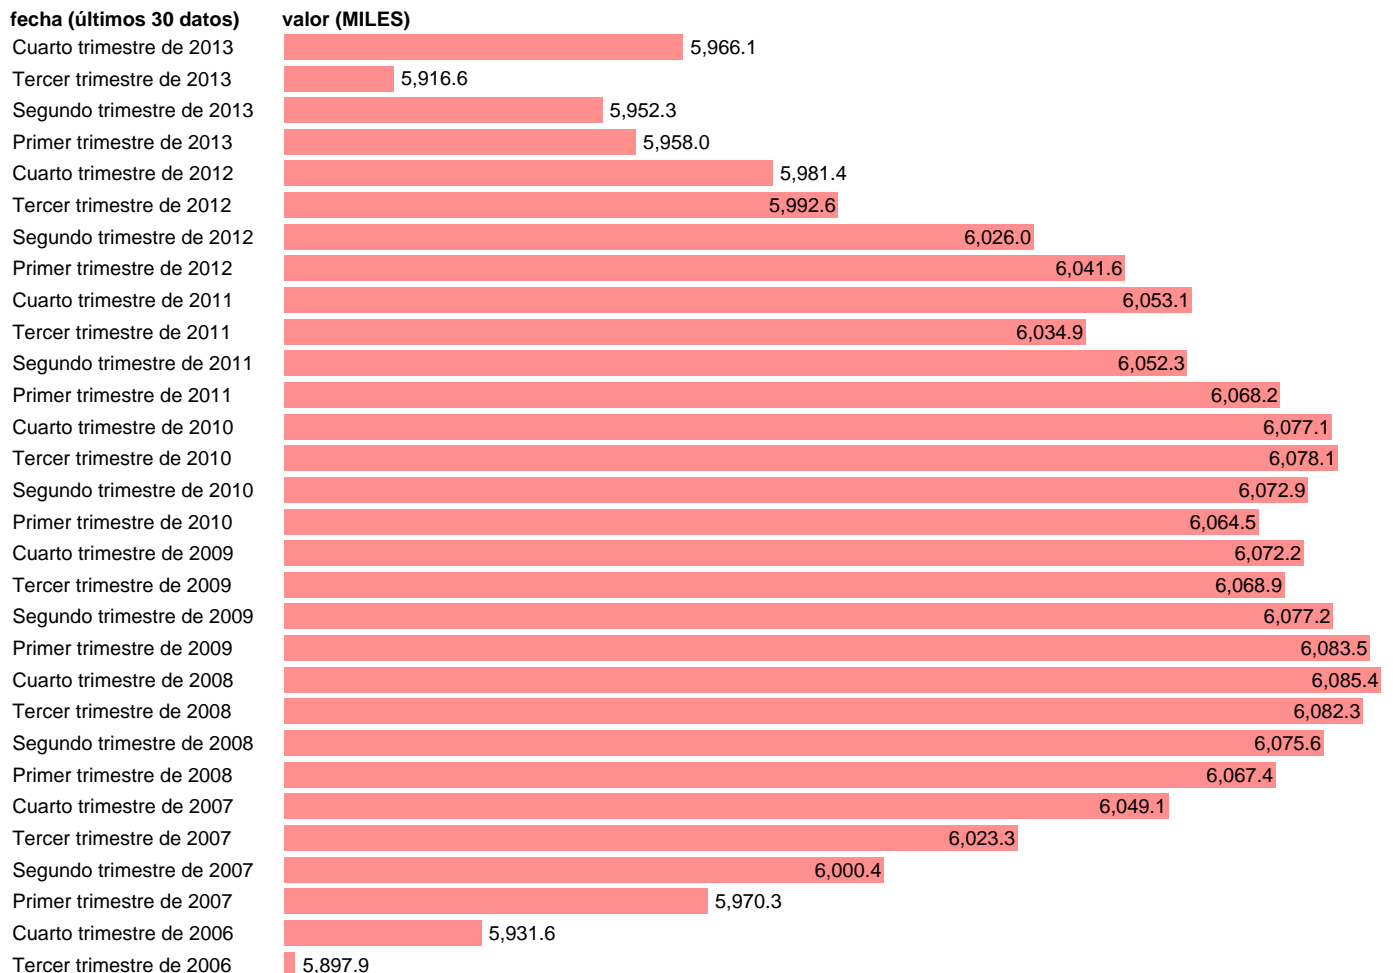

POBLACION MAYOR DE 16 AÑOS. CATALUÑA

Estadística: [POBLACION MAYOR DE 16 AÑOS. CATALUÑA](#)

Enlace permanente (Permalink): <https://tematicas.org/M1/1v08109/>

Notas: **SERIE HOMOGENEIZADA POR EL INE. NUEVA PROYECCIÓN POBLACIÓN CENSO 2001 ACTUALIZA: ÁREA MERCADO LABORAL**

Fuente: **INE**.
Frecuencia: **Trimestral**.
Unidades: **MILES**.

Datos disponibles desde **Tercer trimestre de 1976** hasta **Cuarto trimestre de 2013**.

Valor más alto alcanzado en Cuarto trimestre de 2008: **6085.4**.

Valor más bajo alcanzado en Cuarto trimestre de 1976: **4092.9**.

[Pulse aquí](#) para acceder a los datos completos actualizados y a la representación gráfica estadística.