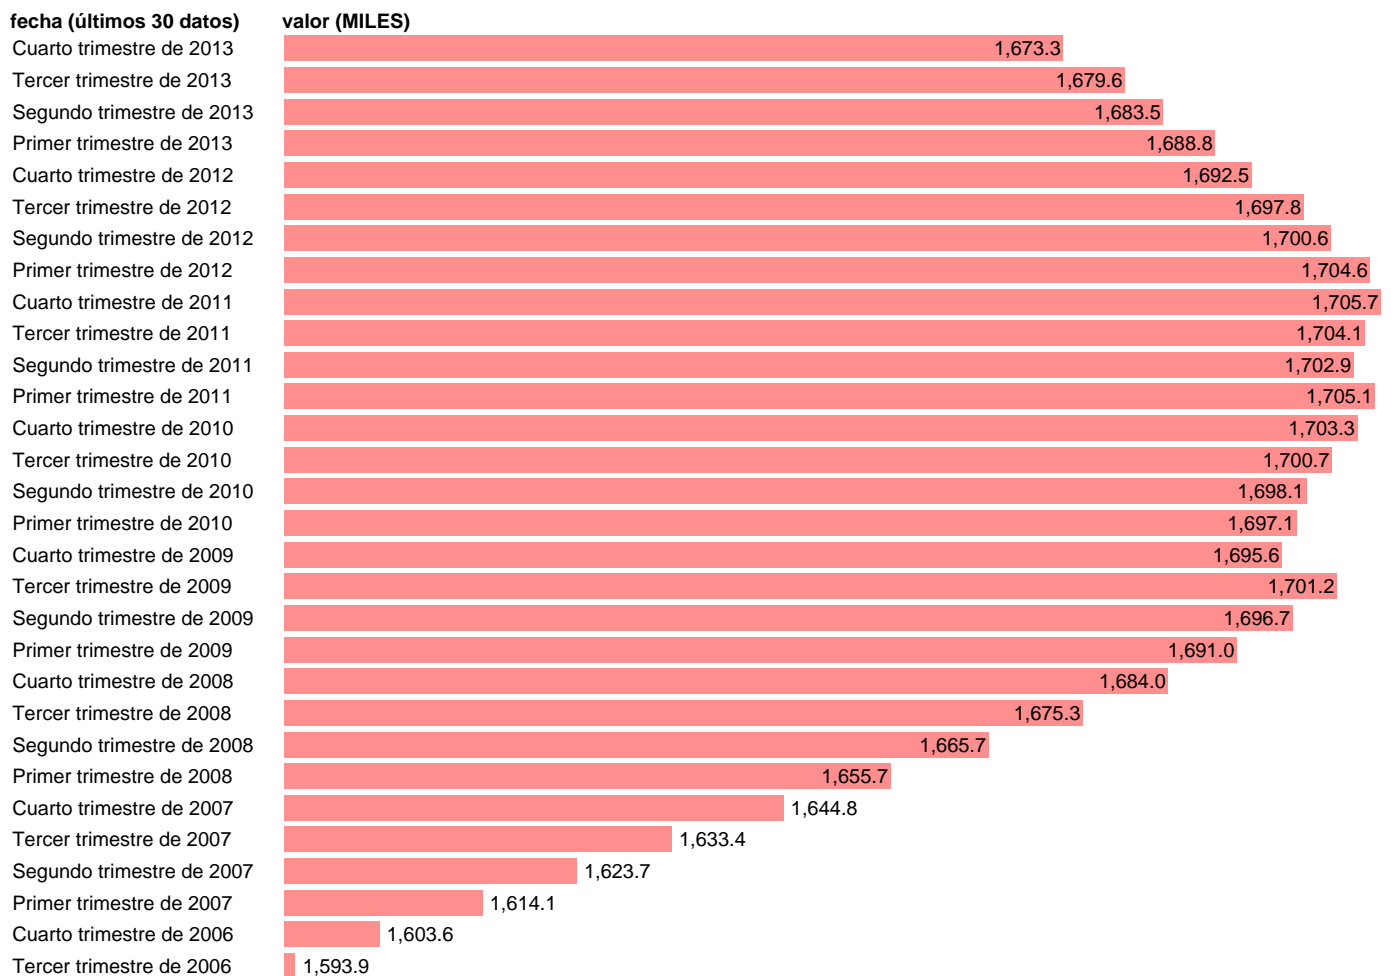

## POBLACION MAYOR DE 16 AÑOS. CASTILLA LEÓN

Estadística: [POBLACION MAYOR DE 16 AÑOS. CASTILLA LEÓN](#)

Enlace permanente (Permalink): <https://tematicas.org/M1/1h08108/>

Notas: **SERIE HOMOGENEIZADA POR EL INE. NUEVA PROYECCIÓN POBLACIÓN CENSO 2001 ACTUALIZA: ÁREA MERCADO LABORAL**

Fuente: **INE.**

Frecuencia: **Trimestral.**

Unidades: **MILES.**

Datos disponibles desde **Tercer trimestre de 1976** hasta **Cuarto trimestre de 2013.**

Valor más alto alcanzado en Cuarto trimestre de 1993: **2156.2.**

Valor más bajo alcanzado en Primer trimestre de 2005: **1543.7.**

[Pulse aquí](#) para acceder a los datos completos actualizados y a la representación gráfica estadística.