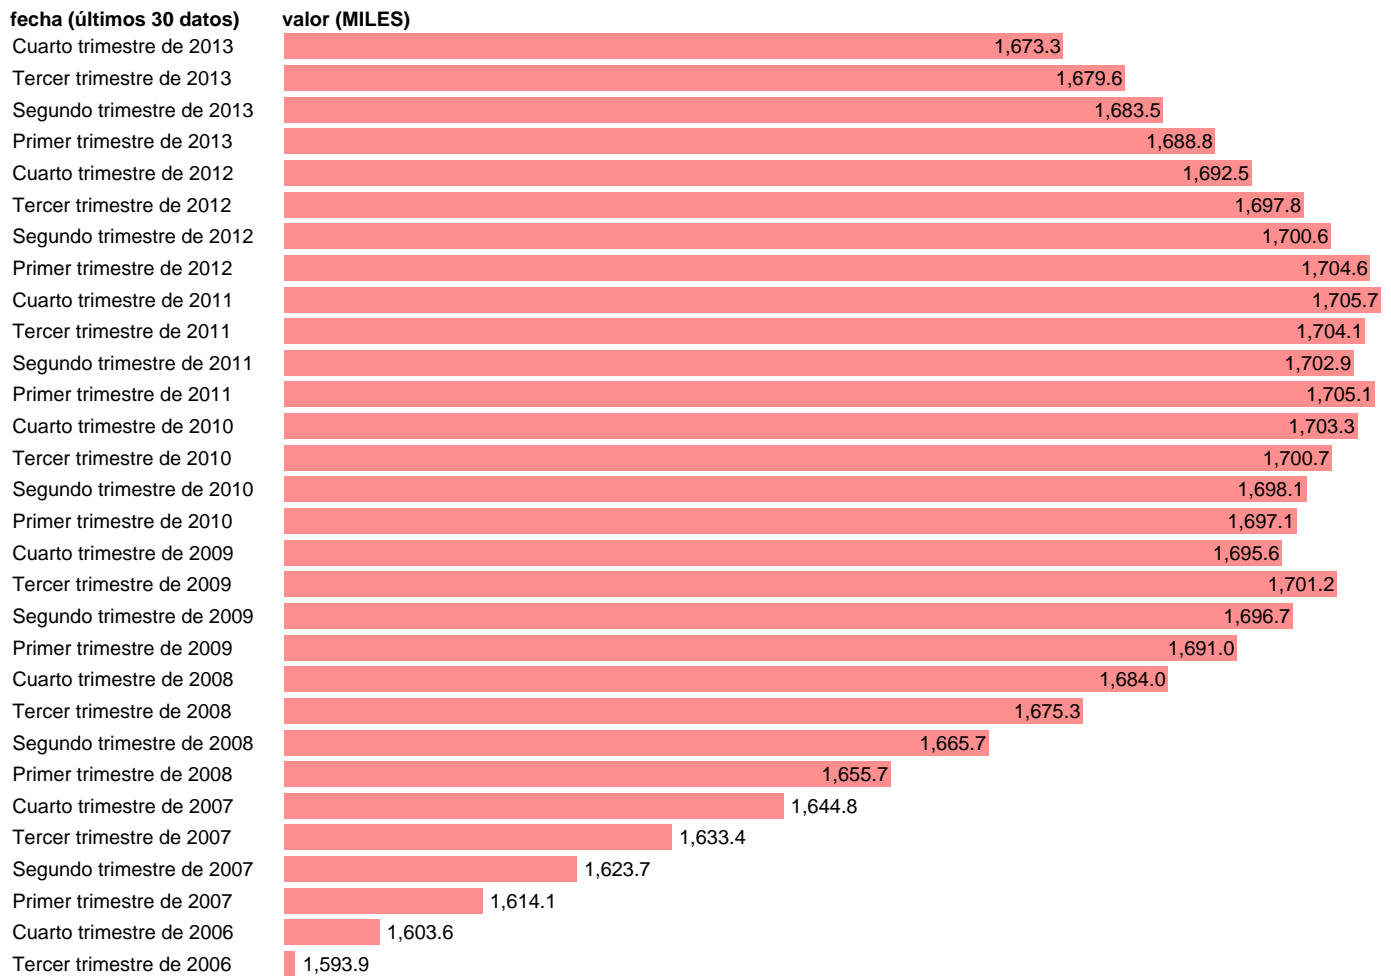

POBLACION MAYOR DE 16 AÑOS. CASTILLA LEÓN

Estadística: [POBLACION MAYOR DE 16 AÑOS. CASTILLA LEÓN](#)

Enlace permanente (Permalink): <https://tematicas.org/M1/1v08108/>

Notas: **SERIE HOMOGENEIZADA POR EL INE. NUEVA PROYECCIÓN POBLACIÓN CENSO 2001 ACTUALIZA: ÁREA MERCADO LABORAL**

Fuente: **INE.**

Frecuencia: **Trimestral.**

Unidades: **MILES.**

Datos disponibles desde **Tercer trimestre de 1976** hasta **Cuarto trimestre de 2013**.

Valor más alto alcanzado en Cuarto trimestre de 1993: **2156.2**.

Valor más bajo alcanzado en Primer trimestre de 2005: **1543.7**.

[Pulse aquí](#) para acceder a los datos completos actualizados y a la representación gráfica estadística.